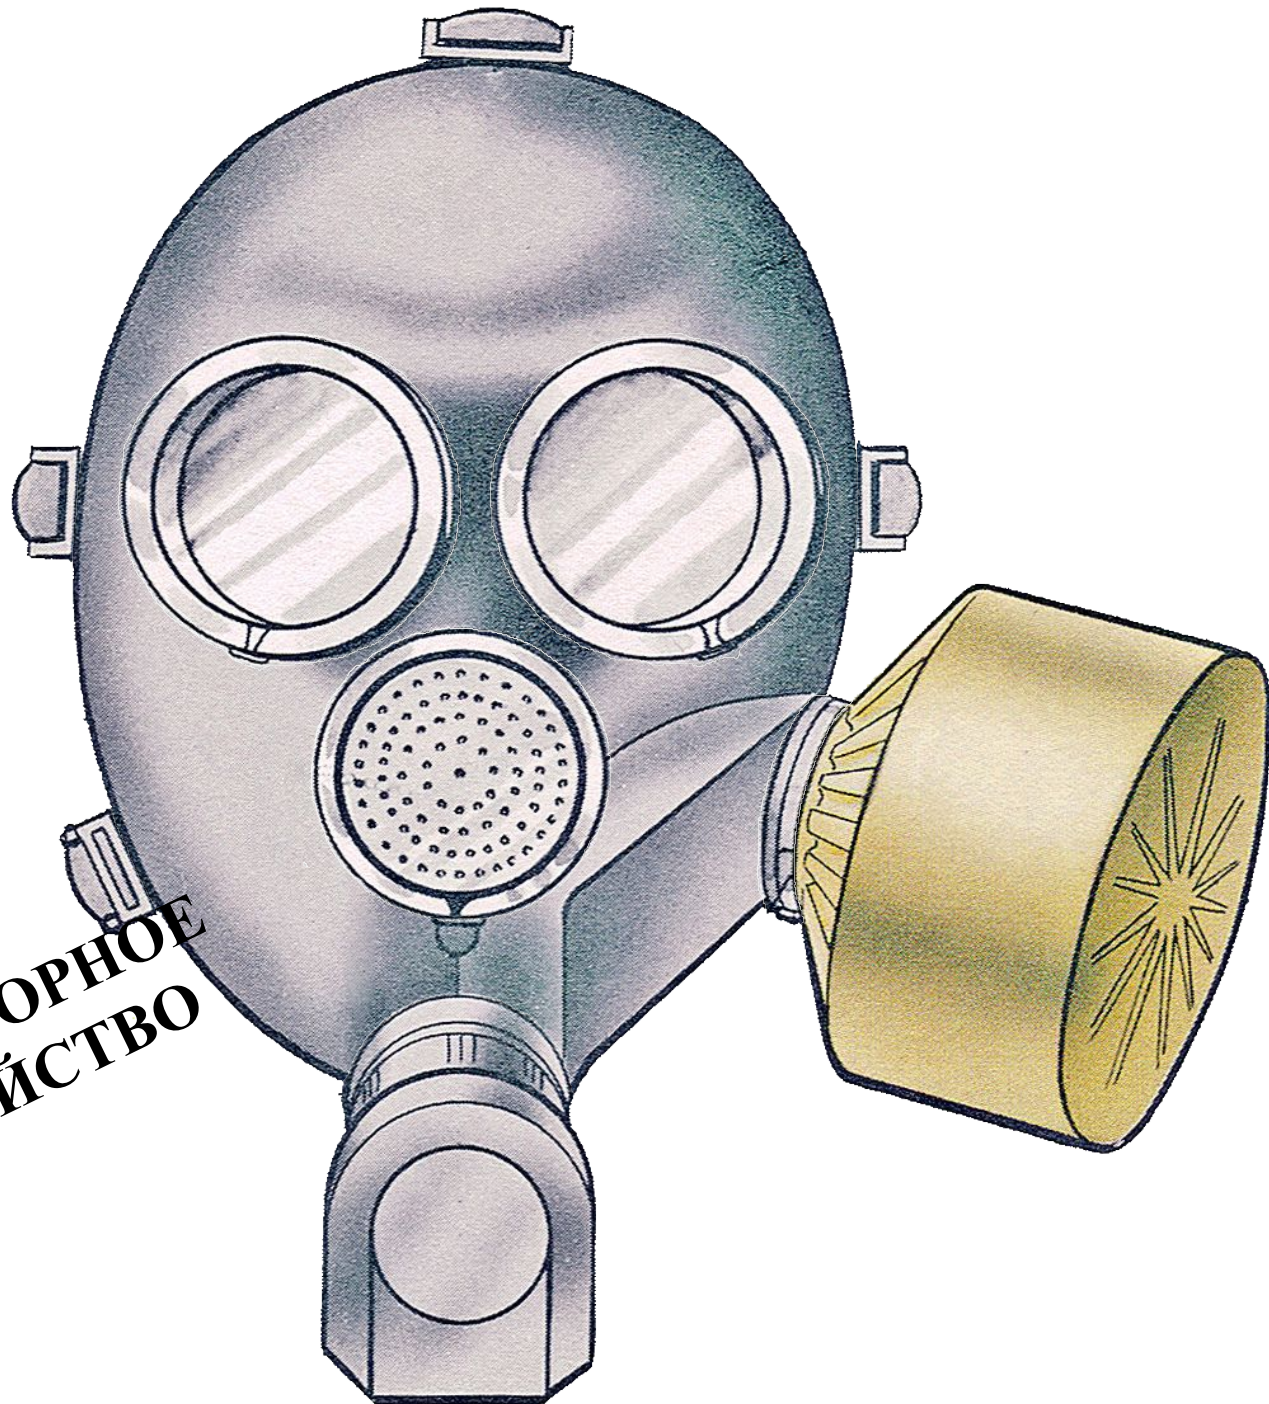

ПРОТИВОГАЗ ГРАЖДАНСКИЙ  
ФИЛЬТРУЮЩИЙ ГП-7

# ЛИЦЕВАЯ ЧАСТЬ

ФИЛЬТРУЮЩЕ-  
ПОГЛОЩАЮЩАЯ  
КОРОБКА

ТРИКОТАЖНЫЙ  
ЧЕХОЛ

**ПЕРЕГОВОРНОЕ  
УСТРОЙСТВО**

**УЗЕЛ КЛАПАНА  
ВДОХА**

**УЗЕЛ КЛАПАНА  
ВЫДОХА**

# ОБТЮРАТОР

**ЛОБНАЯ  
ЛЯМКА**

**НАГОЛОВНИК**

**ВИСОЧНЫЕ  
ЛЯМКИ**

**ЩЕЧНЫЕ  
ЛЯМКИ**

**ПРЯЖКИ**