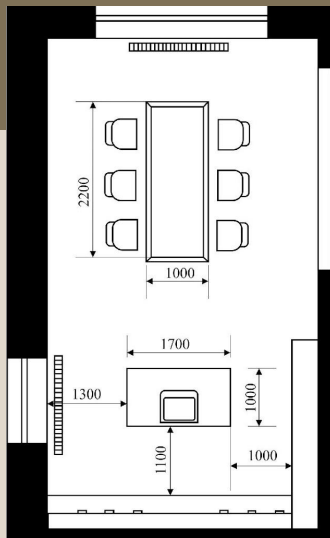

КУХНЯ.

СТОЛОВАЯ

С340
NOBLESSE