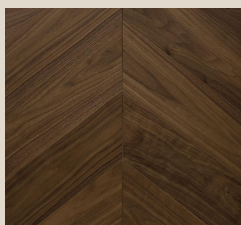

ШЕНИЛЛ

МАССИВ ЯСЕНЯ

ВЕЛЮР

СПАЛЬНЯ.

P8020

ШЕНИЛЛ

МАССИВ ЯСЕНЯ

Kährs Original
"Дуб сумерки"

СПАЛЬНЯ.

ВЕЛЮР

МАССИВ ЯСЕНЯ
ОКРАШЕННЫЙ
В БЕЛЫЙ

КАБИНЕТ.

P8020

МАССИВ ЯСЕН

KERAMA MARAZZI
"Монте Тиберио"

САМУЗЕЛ.