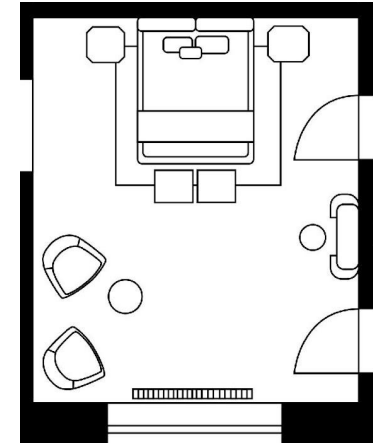

СПАЛЬНЯ.

ВЕЛЮР