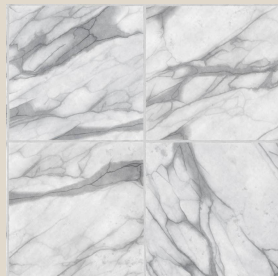

Kährs Original
"Дуб сумерки"

КУХНЯ.

СТОЛОВАЯ

С340
NOBLESSE

KERAMA MARAZZI
"Монте Тиберио"

МРАМОР

СТОЛОВАЯ.

кухня