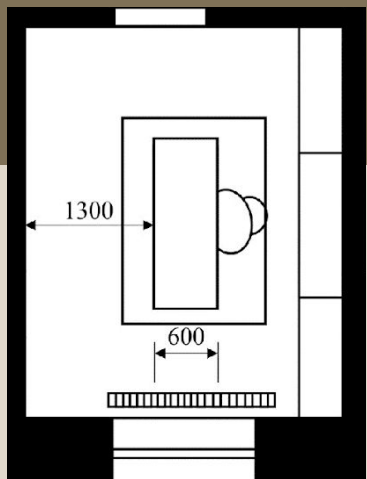

КАБИНЕТ.

P8020

МАССИВ ЯСЕН

KERAMA MARAZZI
"Монте Тиберио"