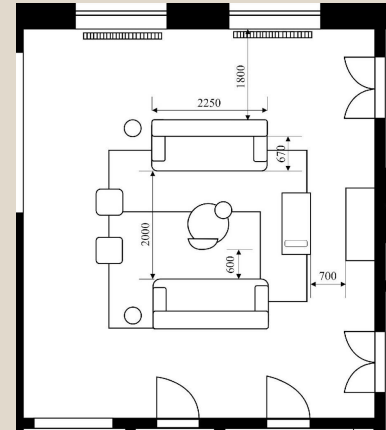

Kährs Original
"Дуб сумерки"