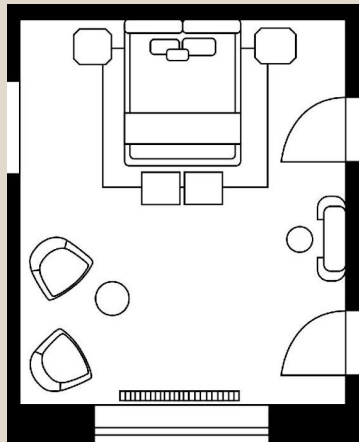

СПАЛЬНЯ.

P8020

ШЕНИЛЛ

МАССИВ ЯСЕНЯ

Kährs Original
"Дуб сумерки"