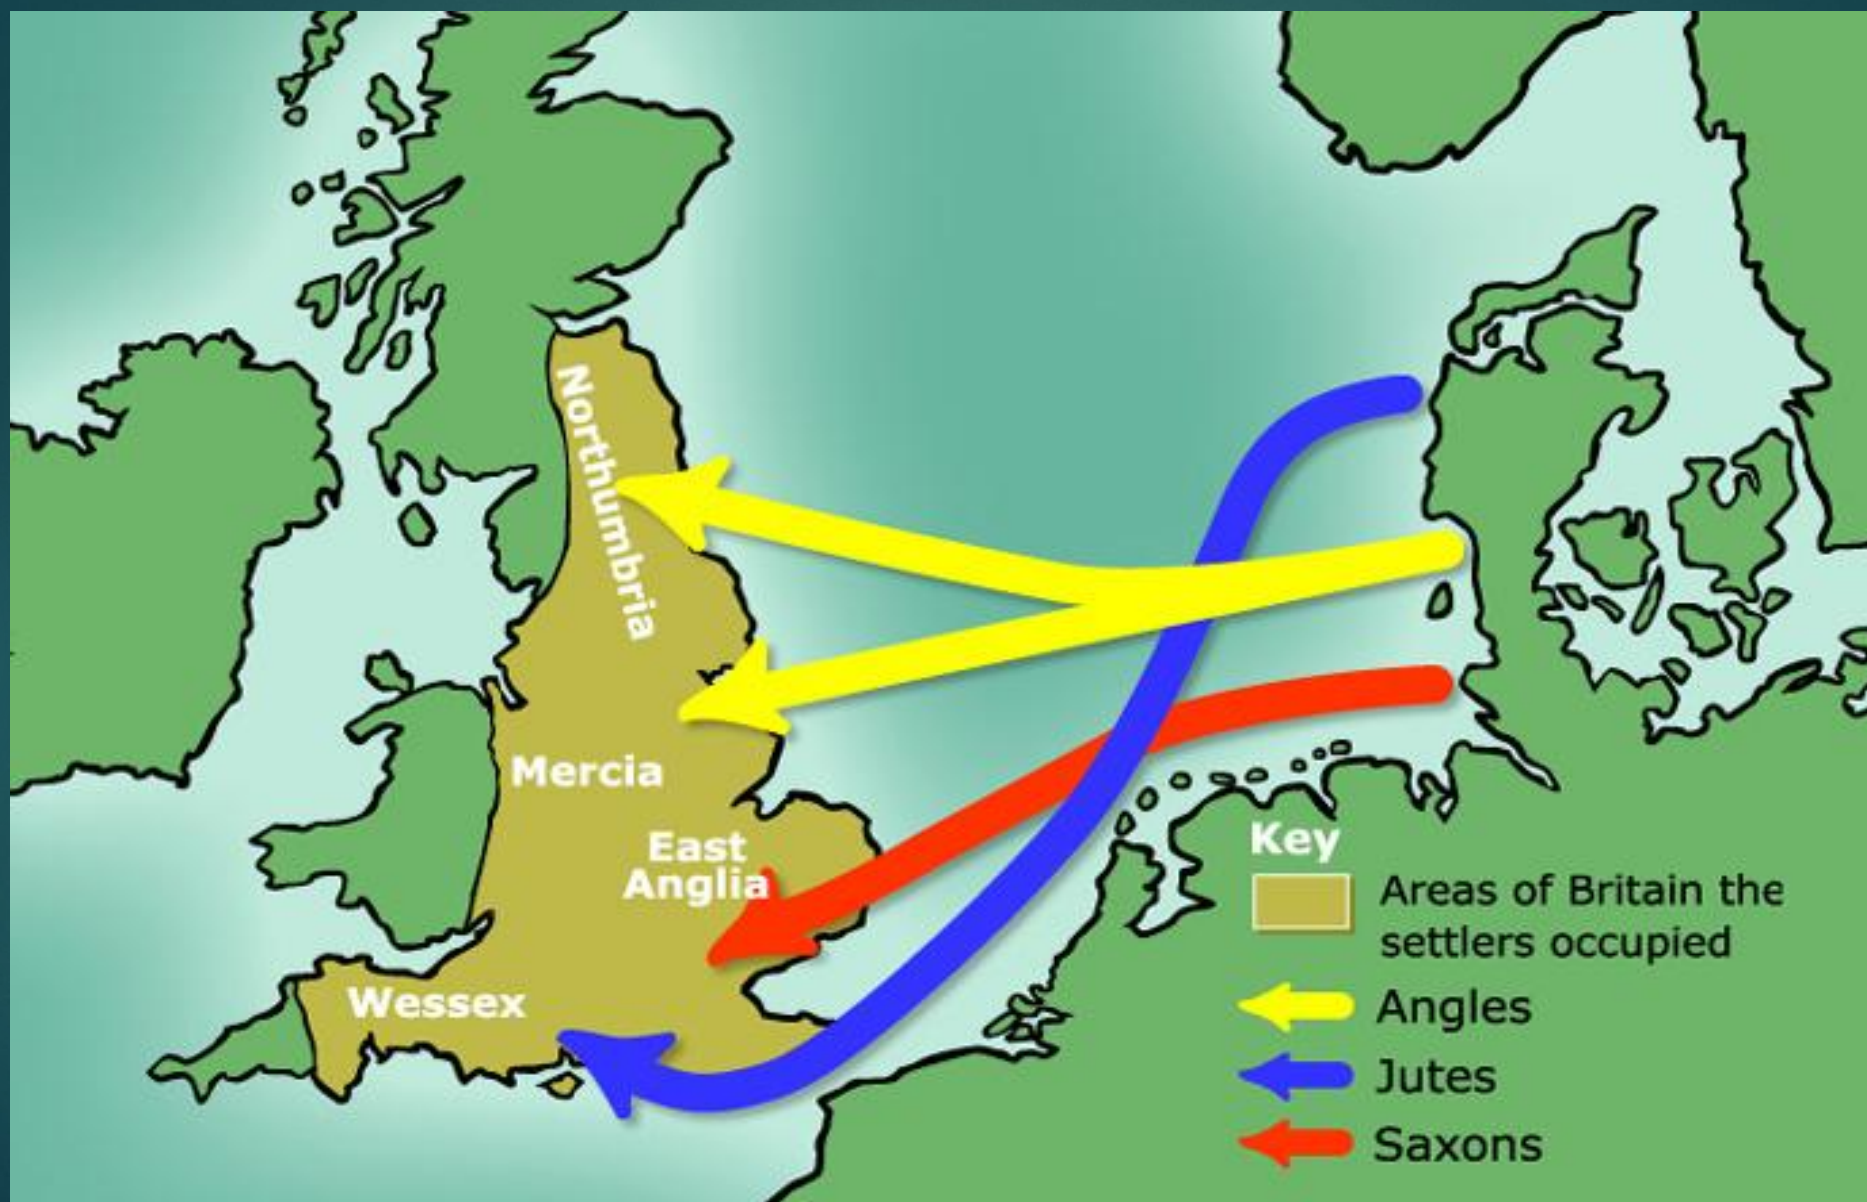

Этнокультурные истоки английской национальной культурной традиции

(ДОНОРМАНСКИЙ ПЕРИОД)

Доггерленд

Стурегга

(древненорв. *Storegga* —
«большая кромка»)

Этапы развития культуры до 1066 г. н.э.

- ▶ Доиндоевропейский период. «Иберийская» Британия (3800 — 800 гг. до н.э.)
- ▶ Кельтская Британия (800 г. до н.э. — 50 г. н.э.)
- ▶ Римская Британия (50 — 410 гг.)
- ▶ Англо-саксонский период в истории английской культуры (499-1066 гг.)

Свит-Трек (доисторическая дорога)

Свит-Трек сейчас

Реконструкция

Скара-брей (доисторическая деревня)

Кромлех

- кельт. валл. *crom* — изгиб, кривой и *llech* — каменная плита
- бретонский кельтский язык Франции: *crom* — круг, *lech* — камень

Кельтский крест

Кельтский крест

Британия в V в. н.э.

Завоевание Британии

Гептархия

Корабельное погребение из Саттон-Ху

Корабельное погребение из Саттон-Ху

Ларец Фрэнкса