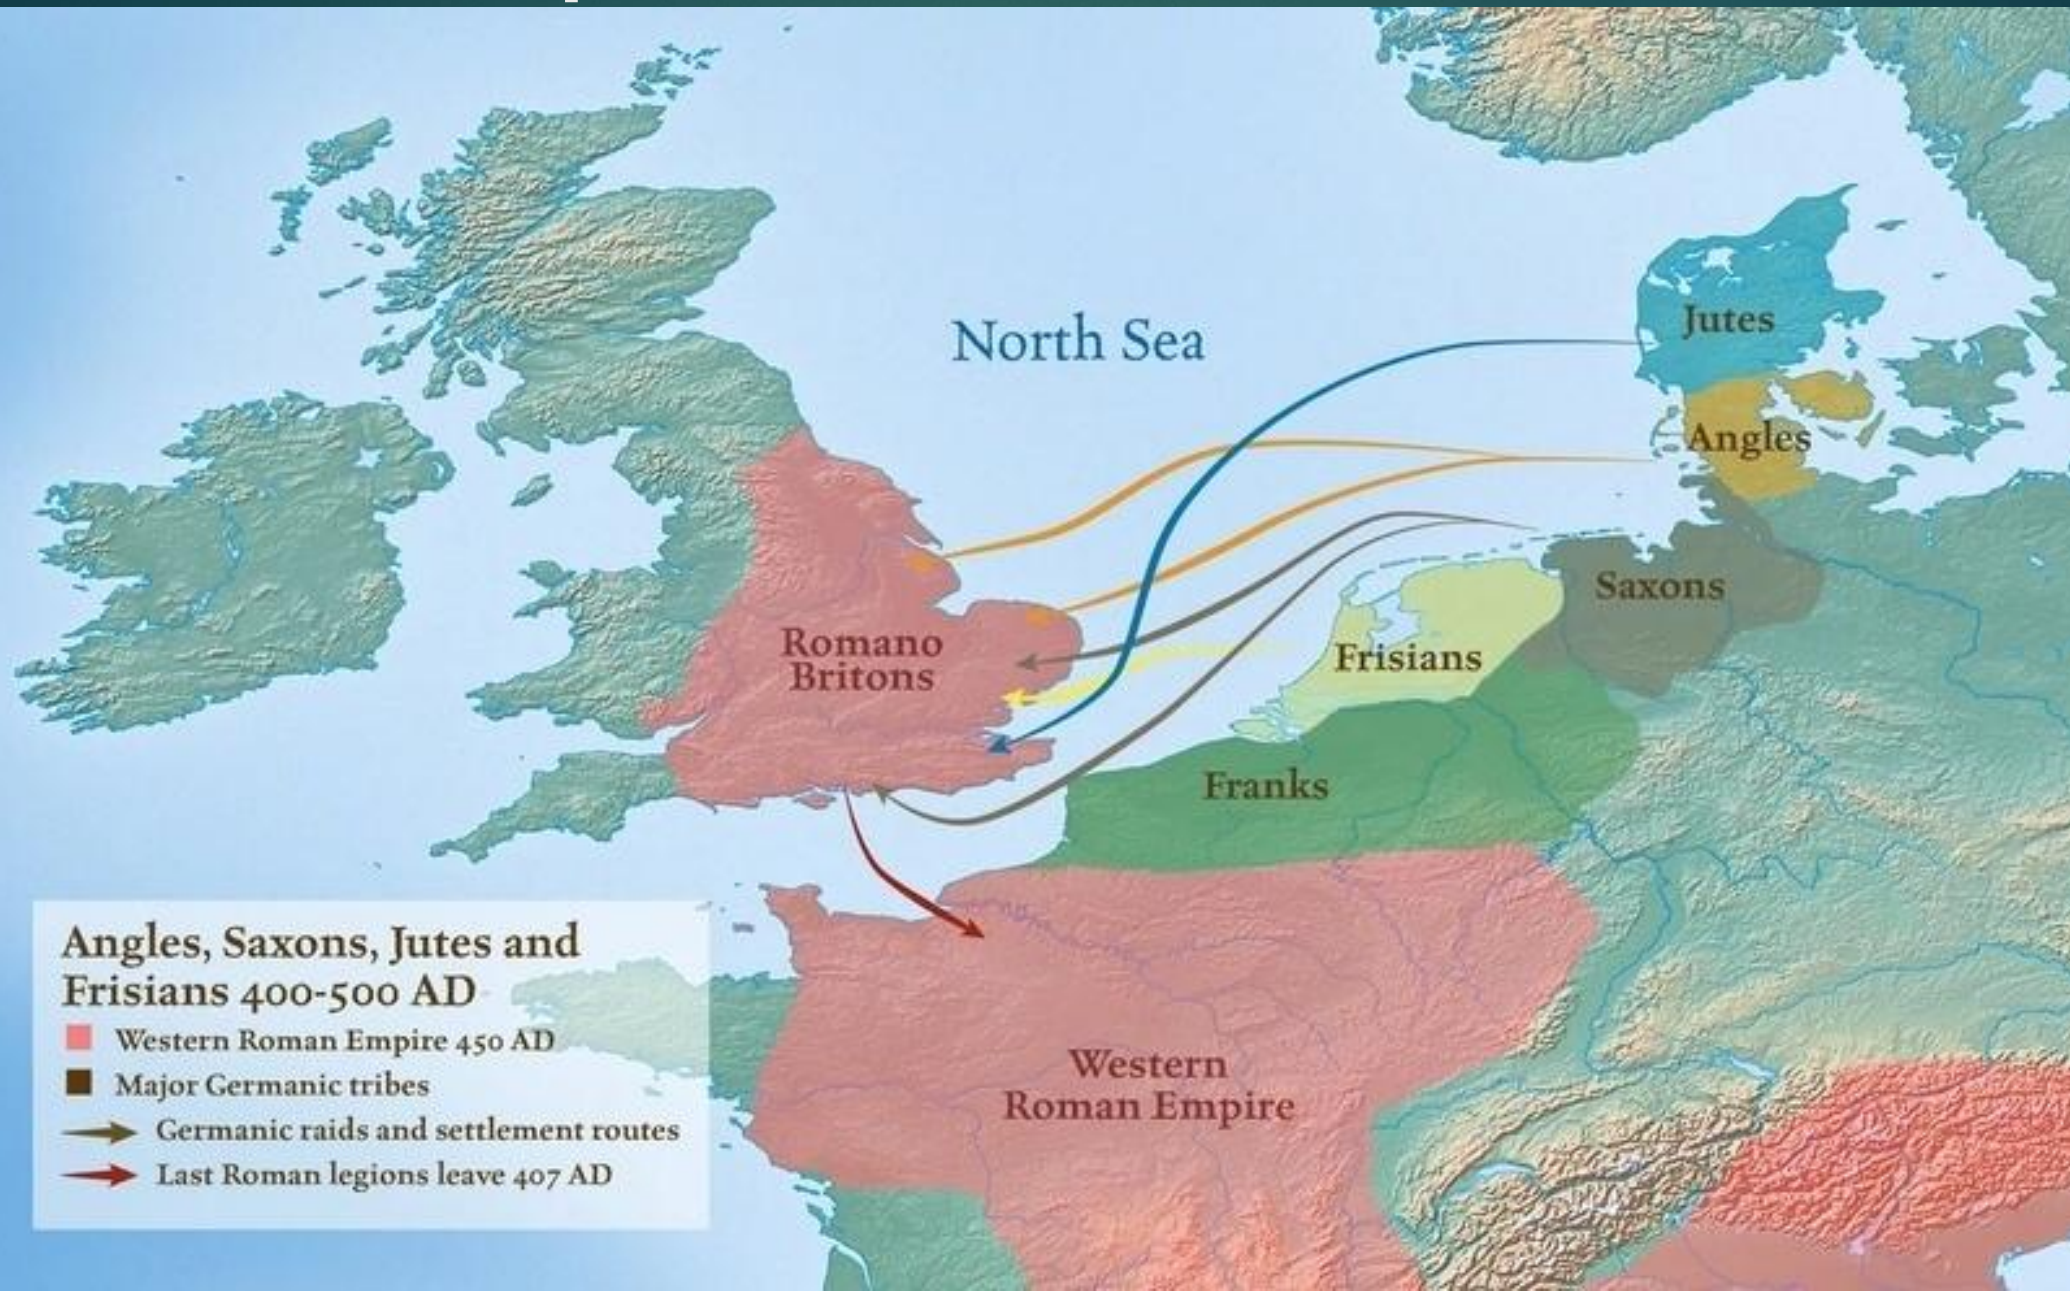

Этнокультурные истоки английской национальной культурной традиции

(ДОНОРМАНСКИЙ ПЕРИОД)

Доггерленд

Стурегга

(древненорв. *Storegga* —
«большая кромка»)

Этапы развития культуры до 1066 г. н.э.

- ▶ Доиндоевропейский период. «Иберийская» Британия (3800 — 800 гг. до н.э.)
- ▶ Кельтская Британия (800 г. до н.э. — 50 г. н.э.)
- ▶ Римская Британия (50 — 410 гг.)
- ▶ Англо-саксонский период в истории английской культуры (499-1066 гг.)

Свит-Трек (доисторическая дорога)

Свит-Трек сейчас

Реконструкция

Скара-брей (доисторическая деревня)

Кромлех

- кельт. валл. *crom* — изгиб, кривой и *llech* — каменная плита
- бретонский кельтский язык Франции: *crom* — круг, *lech* — камень

Адрианов вал

Адрианов вал

Термы в Бате (Акве Сулис, Сомерсет)

Шлем Кросби-Гаррет

Стаффордширская чаша

Мозаичные полы римских британских вилл

Вилла Чедворт

Кельтский крест

Кельтский крест

Кельтский крест

Британия в V в. н.э.

Завоевание Британии

Гептархия

Корабельное погребение из Саттон-Ху

Корабельное погребение из Саттон-Ху

Ларец Фрэнкса