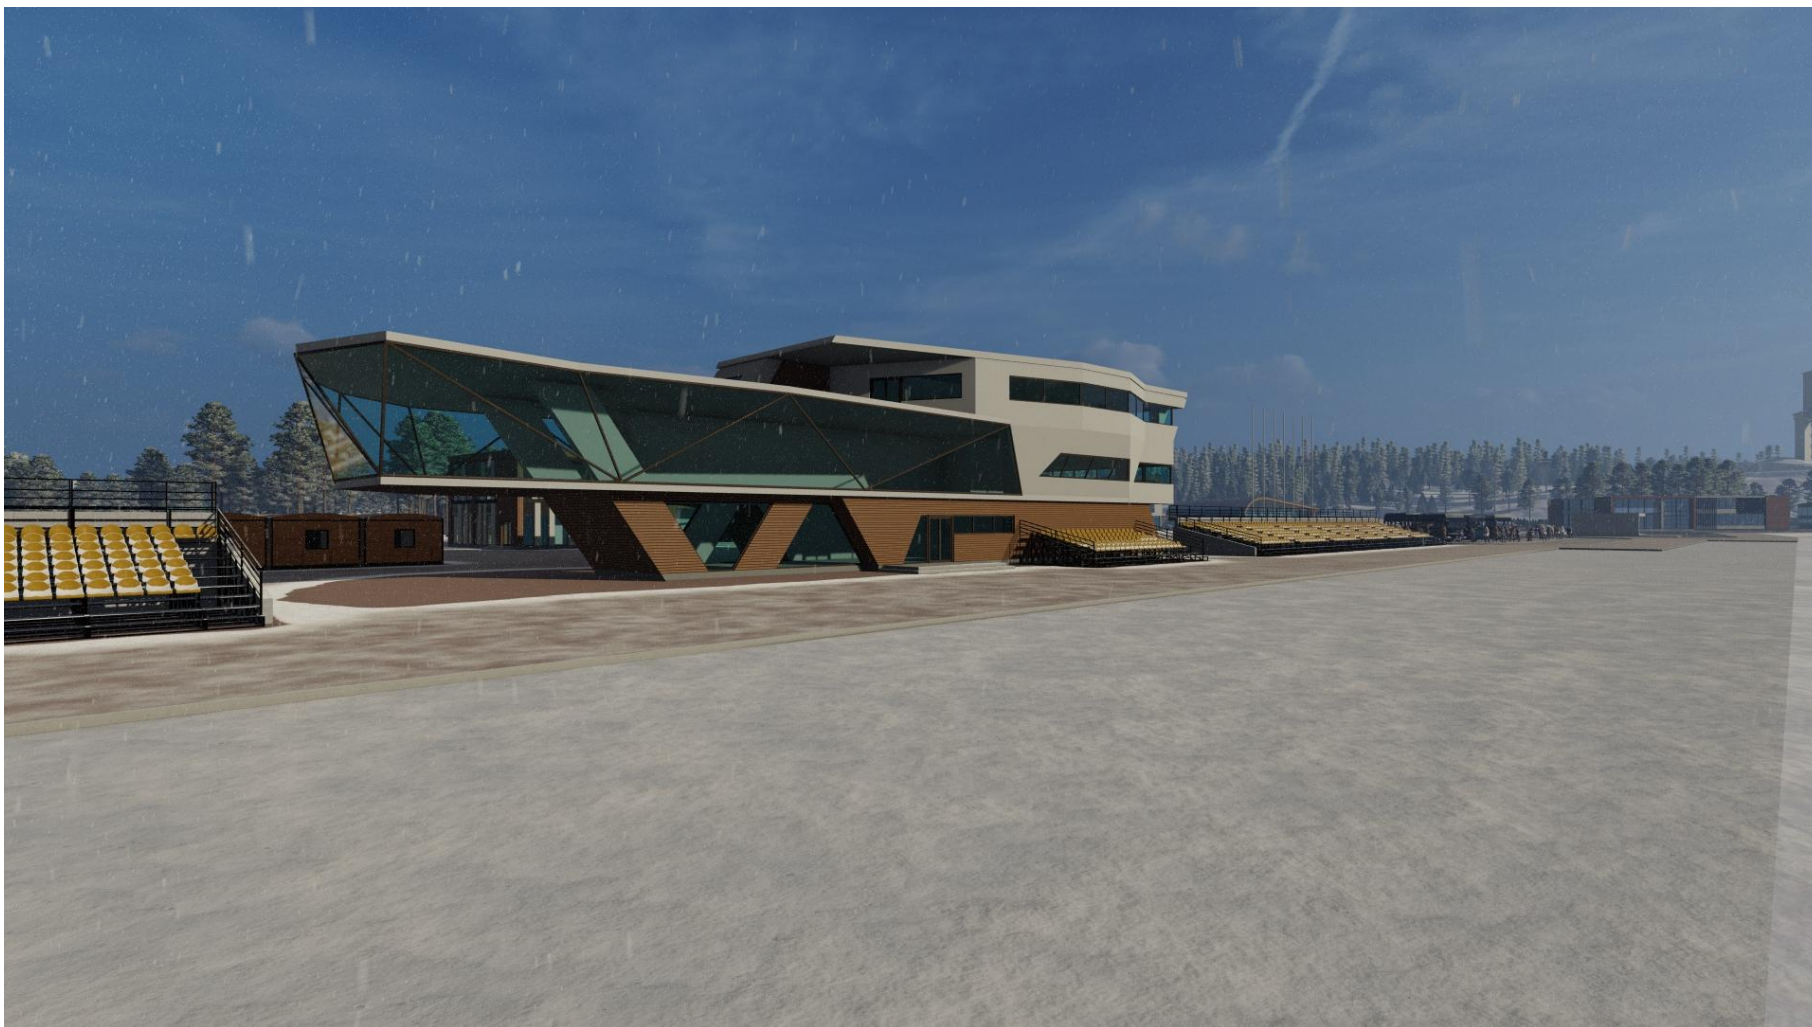

ОБЩЕСТВО С ОГРАНИЧЕННОЙ ОТВЕТСТВЕННОСТЬЮ
**ИНСТИТУТ СПОРТИВНЫХ
СООРУЖЕНИЙ**

Концепция создания кластера для развития
зимних видов спорта в г. Петрозаводске

**Визуальное представление
концептуальных
архитектурных решений**

Вид сверху на весь кластер

Вид на офис управления соревнованиями лыжно-биатлонного комплекса

Вид сверху на лыжно-биатлонный комплекс

Вид на офис управления соревнованиями лыжно-биатлонного комплекса

Вид сверху на лыжно-биатлонный комплекс

Вид на главный фасад здание суб. офиса

Вид на главный фасад административного здания

Вид на задний фасад горнолыжного центра

Вид на главный фасад гостиничного комплекса

Вид на главный фасад гостиничного комплекса

Вид на административное здание со стороны главного фасада

Вид на административное здание со стороны главного фасада

Вид на трамплинный комплекс с трамплина К-20