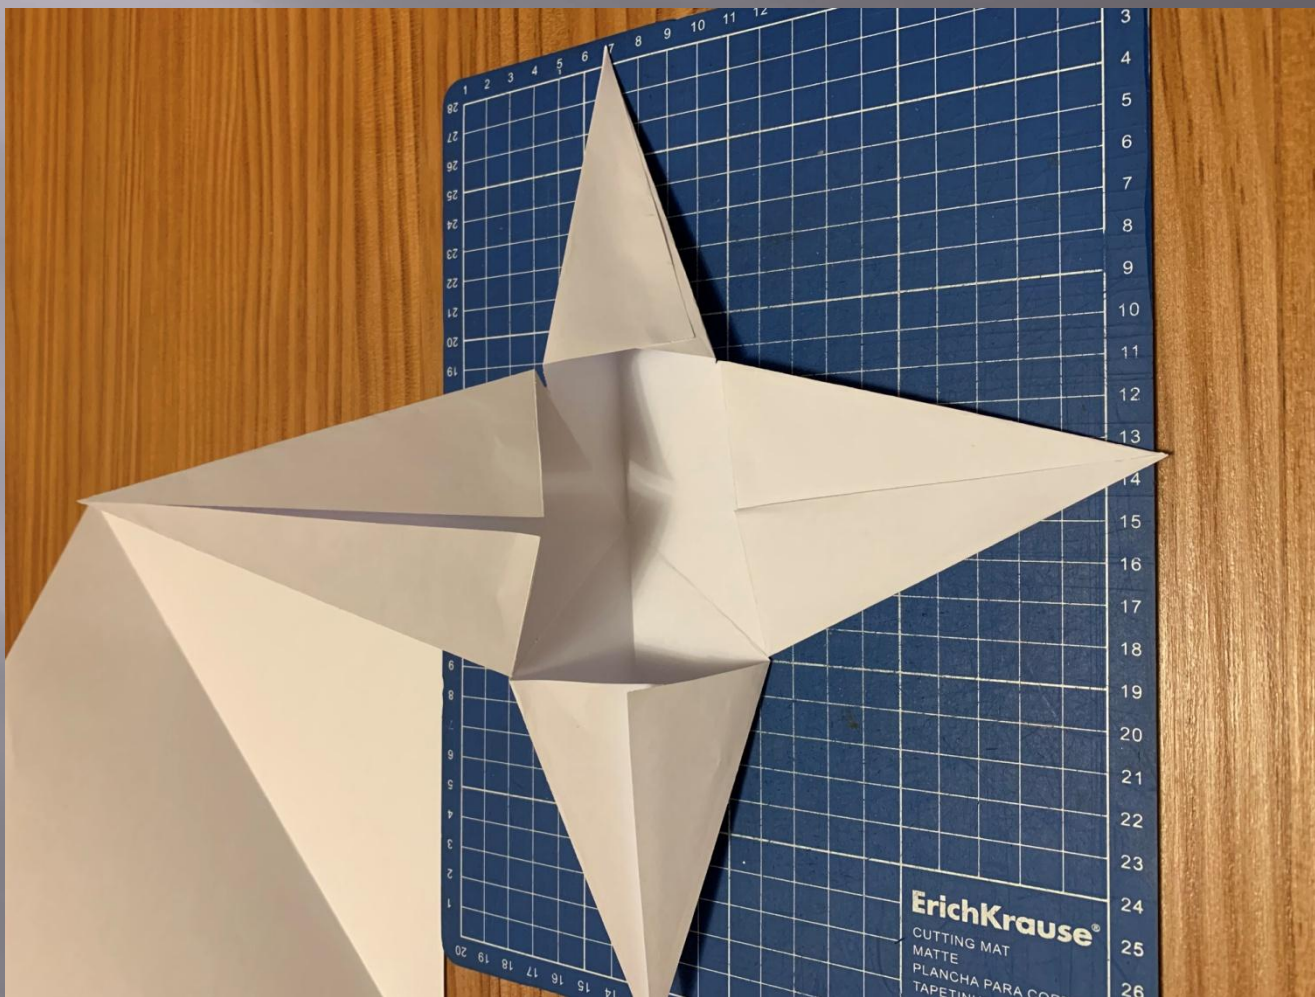

РОЖДЕСТВЕНСКАЯ ЗВЕЗДА

Величко Надежда Викторовна
Педагог дополнительного образования
Студия «Мир Дизайна»

- ▣ **Муниципальное бюджетное учреждение
Дополнительного образования
Дом детского творчества «Кировский»
г.Новосибирск**

Складываем квадрат по центру

Все линии сгиба получены

Линии по сгибам, надрезаем

Сгибаем стороны к диагонали

Получаем форму звезды

Склеиваем каждый луч

Выполняем второй элемент звезды

Выполняем второй элемент звезды