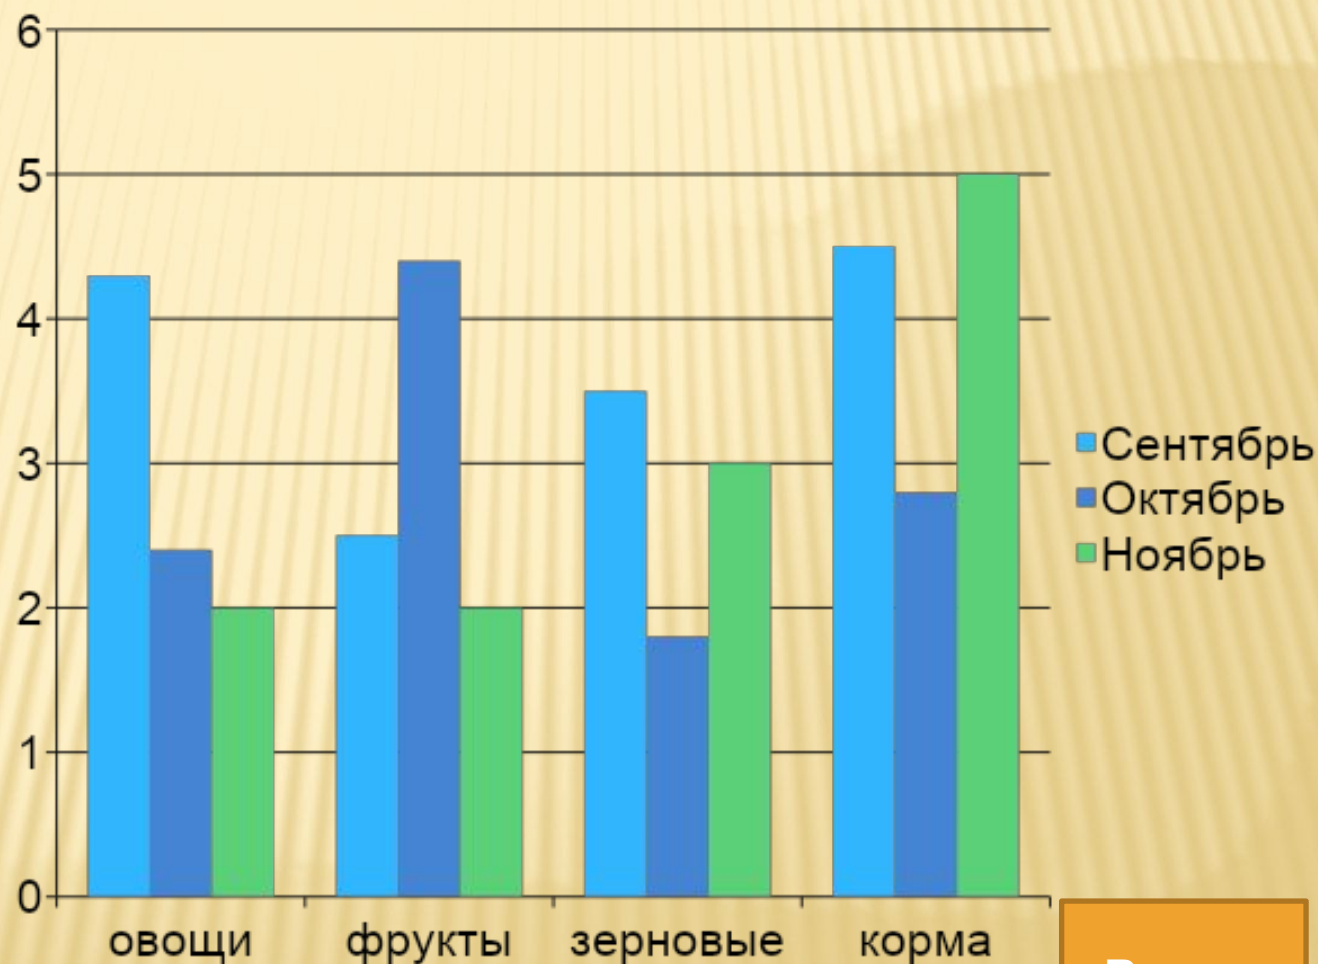

Выход

Лето - пора цветов, тепла и отдыха

Солнце

Воздух

Вода

Выход

ОСЕНЬ - ПОРА ДОЖДЕЙ, СБОРА УРОЖАЯ И ЗАСЫТТАНИЯ ПРИРОДЫ

- ОВОЩИ,
- ФРУКТЫ,
- ЗЕРНОВЫЕ,
- КОРМА

Выход