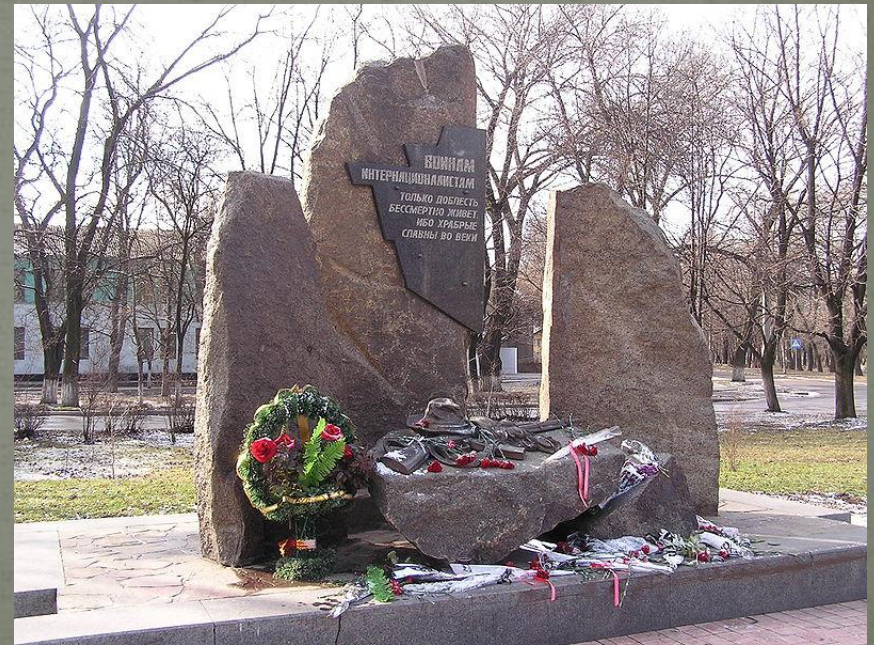

Архитектурный памятник во Владикавказе Воинам-интернационалистам