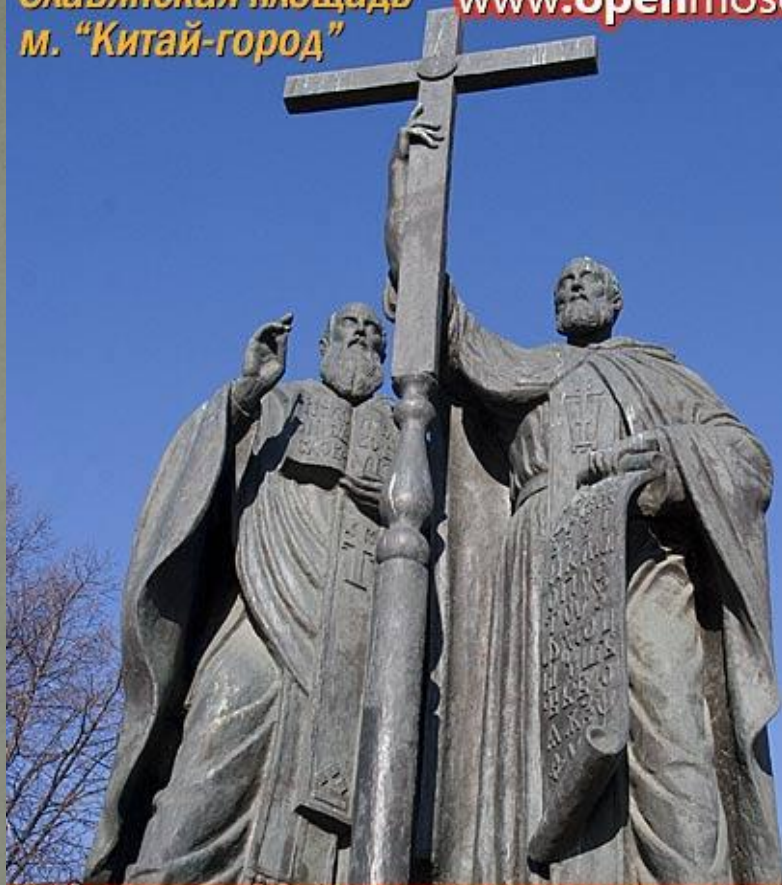

Славянская площадь
м. "Китай-город"

www.openmoscow.ru

Памятник святым равноапостольным Кириллу
и Мефодию, создавшим в 863 г. славянскую
азбуку. Открыт 24 мая 1992 года
Скульптор В. М. Клыков, арх. Ю. П. Григорьев

© Карта-путеводитель "Достопримечательности Москвы"
www.openmoscow.ru тел: 961-18-02 E-mail: open@list.ru