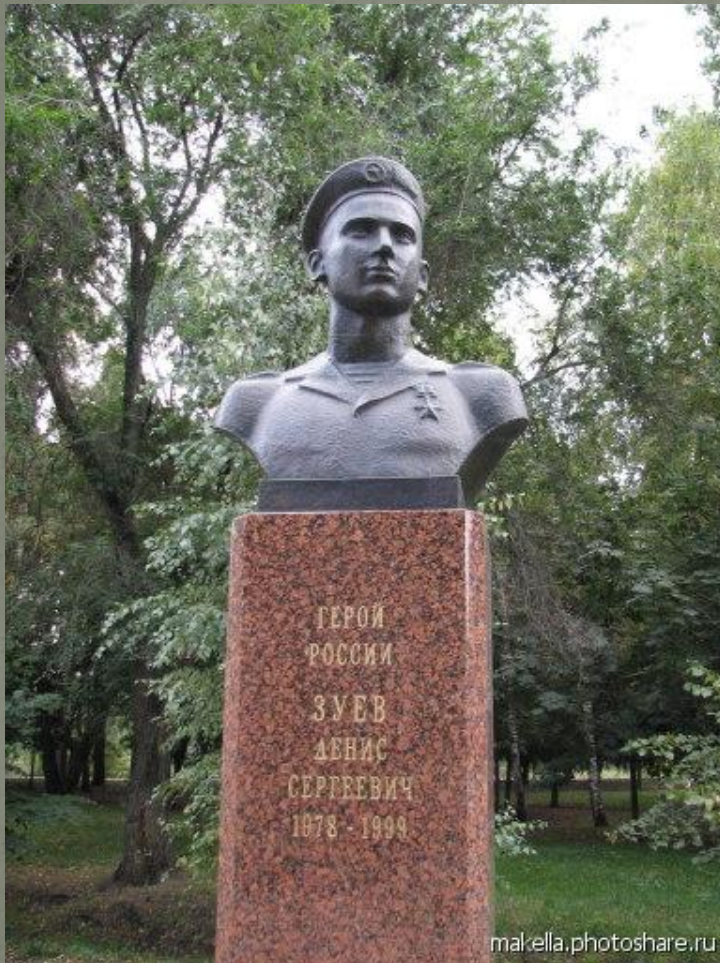

Герой России