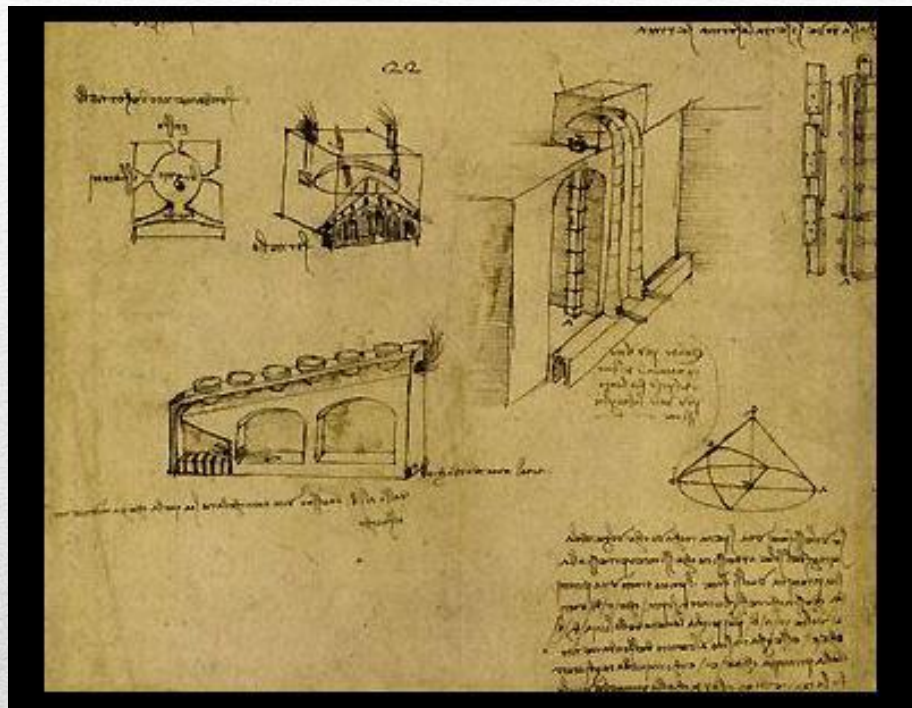

Мона Лиза (1503—1505/1506)

Мадонна с гвоздикой. 1478

Мадонна Литта. 1490—1491

Мадонна Бенуа. 1478—1480

Леонардо да Винчи, «Дама с горностаем»,
1490, Национальный музей, Краков

«Тайная вечеря» (1498)

Витрувианский человек. 1492

выполнен пером, чернилами и акварелью с помощью серебряного штифта, размеры рисунка 24,5 × 34,3 сантиметра. В настоящее время рисунок находится в собрании Галереи Академии в Венеции.

Металлургическая отражательная печь.