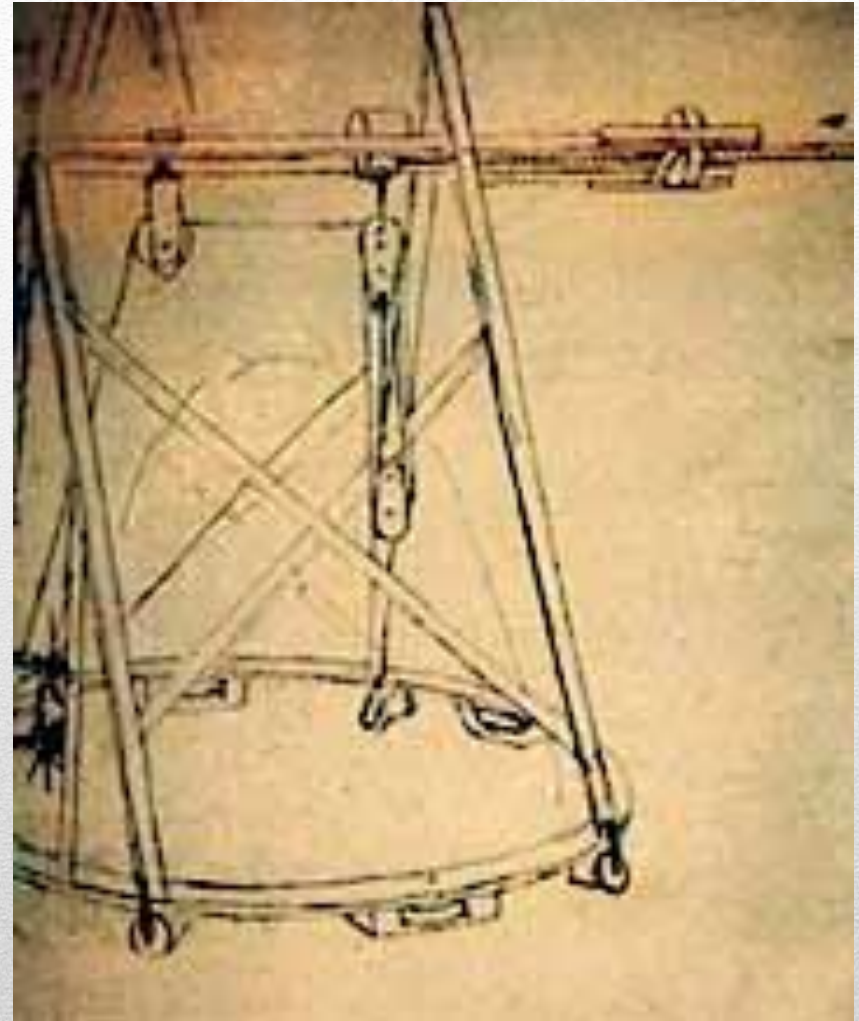

выполнен пером, чернилами и акварелью с помощью серебряного штифта, размеры рисунка 24,5 × 34,3 сантиметра. В настоящее время рисунок находится в собрании Галереи Академии в Венеции.

Металлургическая отражательная печь.

Летательный аппарат

Колесцовый замок

Подъёмный кран на кольцевой платформе

Последние годы и смерть

Могила Леонардо да Винчи в замке Амбуаз.

Памятник Леонардо в Амбуазе
