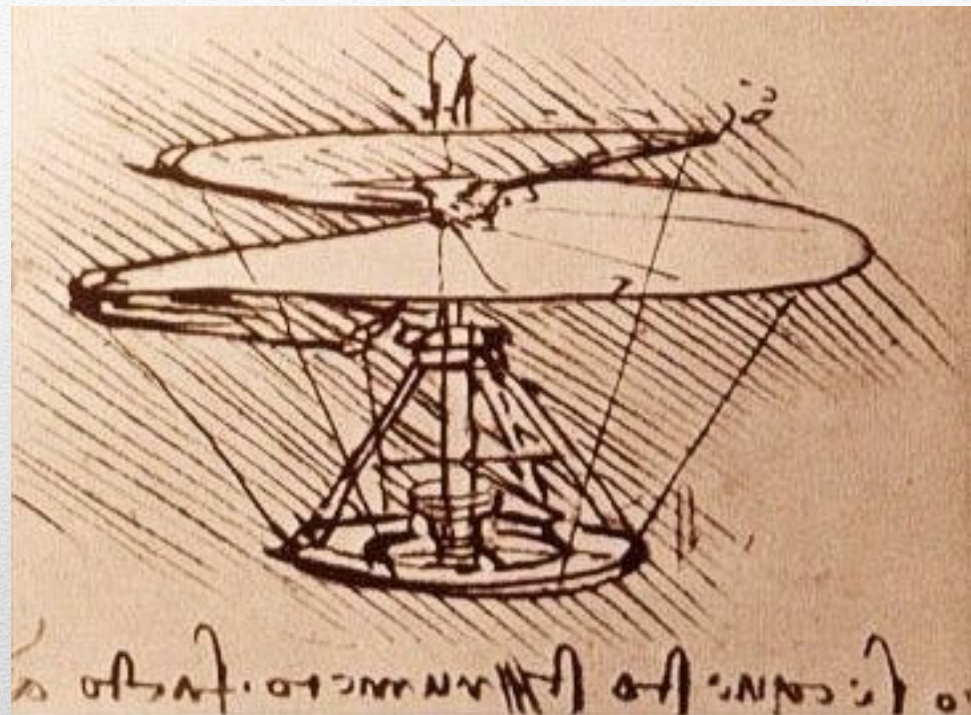

Леонардо Да Винчи

Подготовила: Миронова Екатерина
Владимировна ДПИиД 1 курс

Леонардо да Винчи (15
апреля 1452 год – 2 мая
1519 год)

Детство

Дом, в котором жил Леонардо в детстве

Мастерская Верроккьо

Картина Верроккьо «Крещение Христа».
Ангел слева (левый нижний угол) —
творение кисти Леонардо

выполнен пером, чернилами и акварелью с помощью серебряного штифта, размеры рисунка 24,5 × 34,3 сантиметра. В настоящее время рисунок находится в собрании Галереи Академии в Венеции.

Металлургическая отражательная печь.

Летательный аппарат

Колесцовый замок

Подъёмный кран на кольцевой платформе

Последние годы и смерть

Могила Леонардо да Винчи в замке Амбуаз.

Памятник Леонардо в Амбуазе
