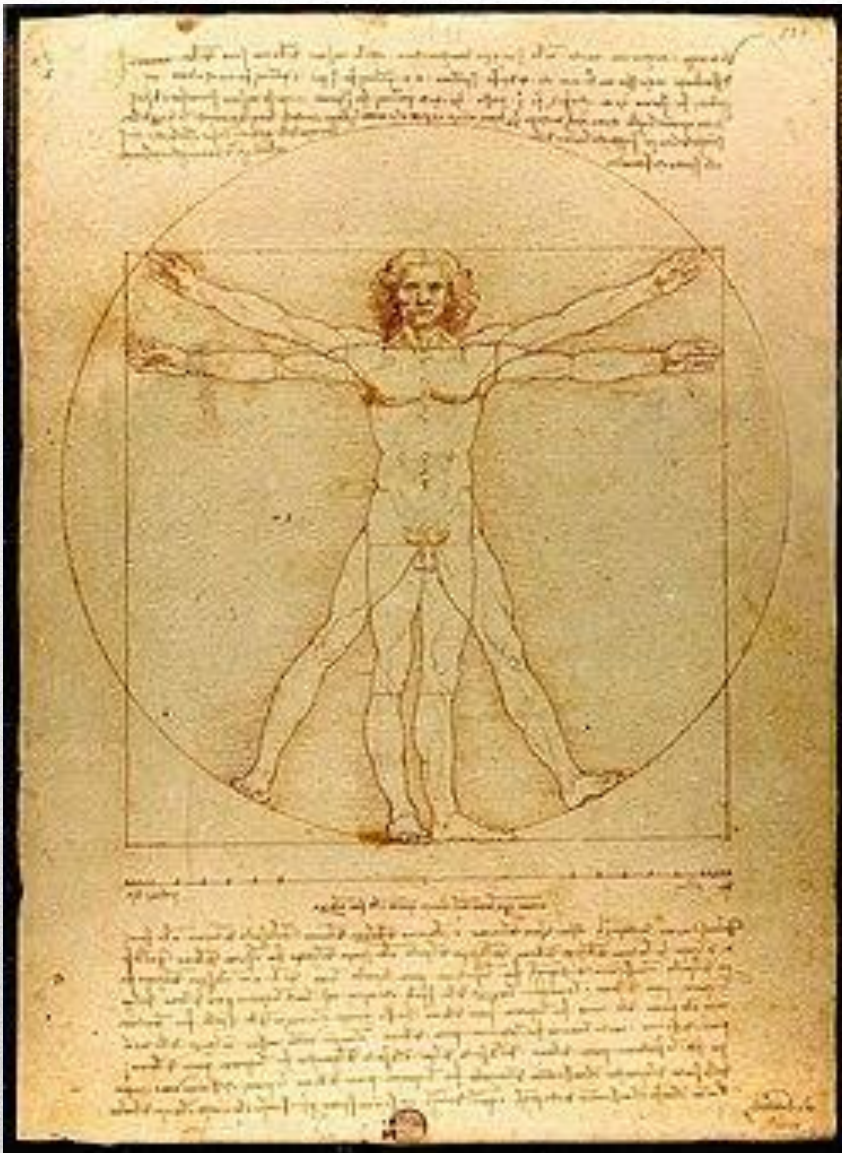

Леонардо Да Винчи

Подготовила: Миронова Екатерина
Владимировна ДПИиД 1 курс

Леонардо да Винчи (15
апреля 1452 год – 2 мая
1519 год)

Детство

Дом, в котором жил Леонардо в детстве

Мастерская Верроккьо

Картина Верроккьо «Крещение Христа».
Ангел слева (левый нижний угол) —
творение кисти Леонардо

Мона Лиза (1503—1505/1506)

Мадонна с гвоздикой. 1478

Мадонна Литта. 1490—1491

Мадонна Бенуа. 1478—1480

Леонардо да Винчи, «Дама с горностаем»,
1490, Национальный музей, Краков

«Тайная вечеря» (1498)

Витрувианский человек. 1492

выполнен пером, чернилами и акварелью с помощью серебряного штифта, размеры рисунка 24,5 × 34,3 сантиметра. В настоящее время рисунок находится в собрании Галереи Академии в Венеции.

Металлургическая отражательная печь.