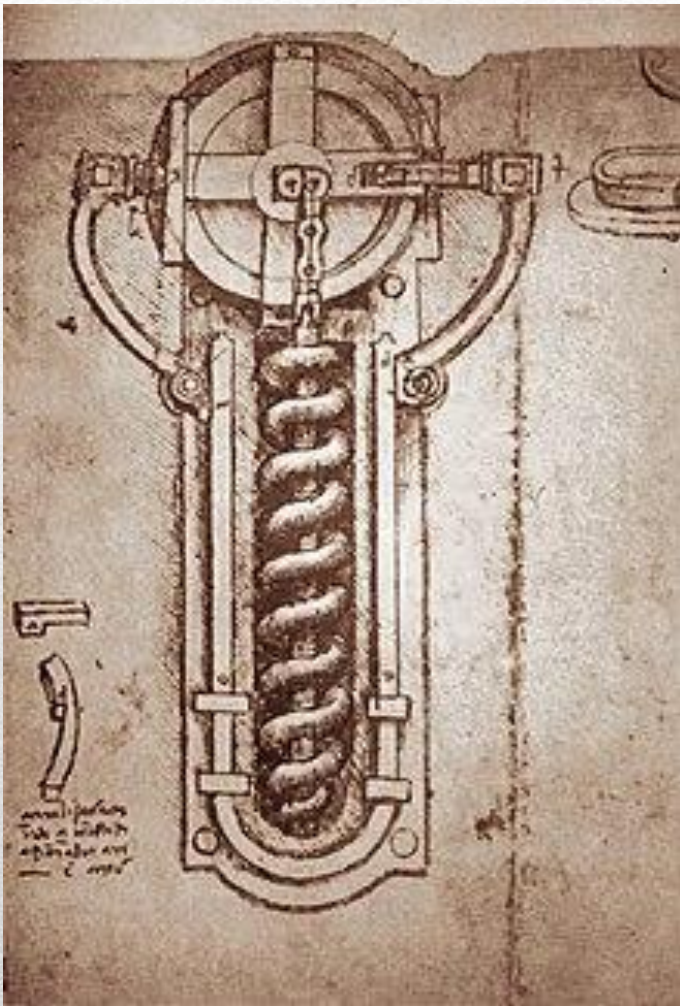

Металлургическая отражательная печь.

Колесцовый замок