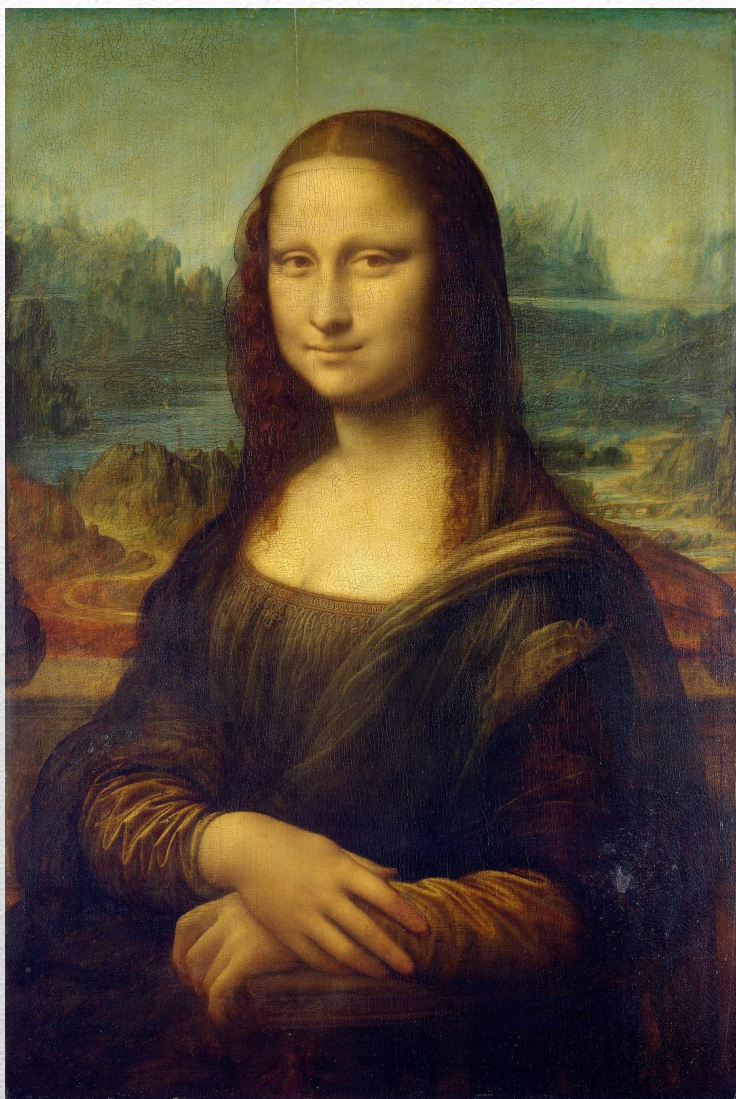

Леонардо Да Винчи

Подготовила: Миронова Екатерина
Владимировна ДПИиД 1 курс

Леонардо да Винчи (15
апреля 1452 год – 2 мая
1519 год)

Детство

Дом, в котором жил Леонардо в детстве

Мастерская Верроккьо

Картина Верроккьо «Крещение Христа».
Ангел слева (левый нижний угол) —
творение кисти Леонардо

Мона Лиза (1503—1505/1506)

Мадонна с гвоздикой. 1478

Мадонна Литта. 1490—1491

Мадонна Бенуа. 1478—1480

Леонардо да Винчи, «Дама с горностаем»,
1490, Национальный музей, Краков

«Тайная вечеря» (1498)

Витрувианский человек. 1492

выполнен пером, чернилами и акварелью с помощью серебряного штифта, размеры рисунка 24,5 × 34,3 сантиметра. В настоящее время рисунок находится в собрании Галереи Академии в Венеции.

Металлургическая отражательная печь.