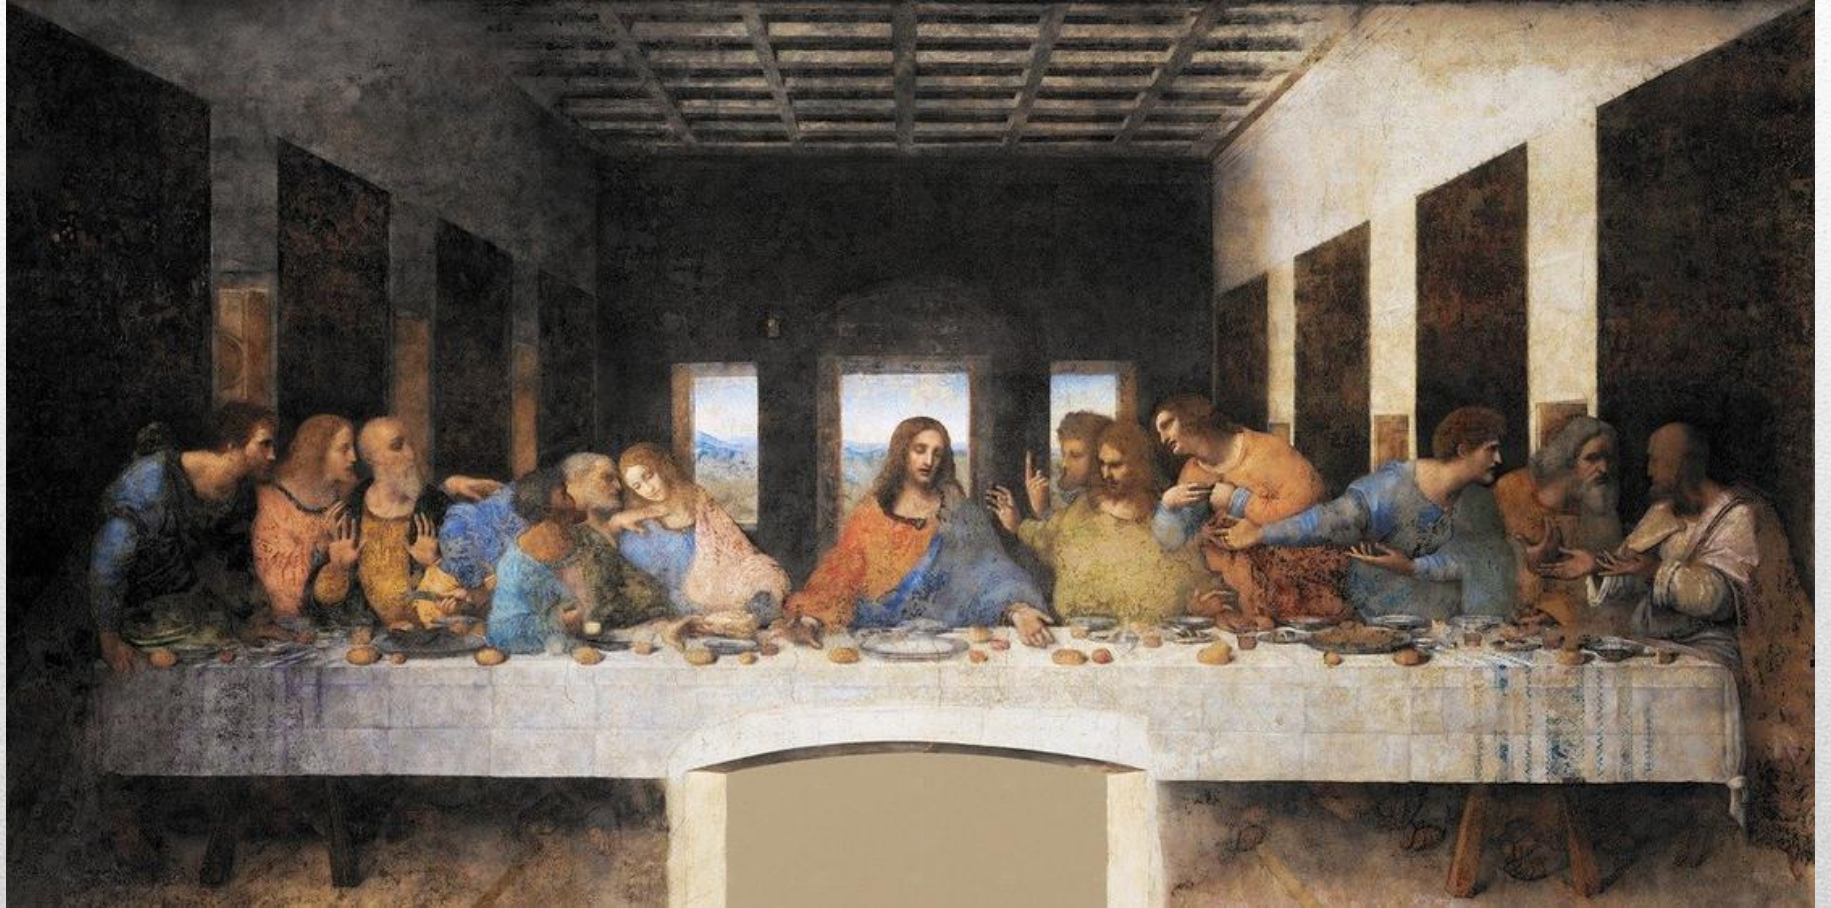

Леонардо Да Винчи

Подготовила: Миронова Екатерина
Владимировна ДПИиД 1 курс

Леонардо да Винчи (15
апреля 1452 год – 2 мая
1519 год)

Детство

Дом, в котором жил Леонардо в детстве

Мастерская Верроккьо

Картина Верроккьо «Крещение Христа».
Ангел слева (левый нижний угол) —
творение кисти Леонардо

Мона Лиза (1503—1505/1506)

Мадонна с гвоздикой. 1478

Мадонна Литта. 1490—1491

Мадонна Бенуа. 1478—1480

Леонардо да Винчи, «Дама с горностаем»,
1490, Национальный музей, Краков

«Тайная вечеря» (1498)

Витрувианский человек. 1492

выполнен пером, чернилами и акварелью с помощью серебряного штифта, размеры рисунка 24,5 × 34,3 сантиметра. В настоящее время рисунок находится в собрании Галереи Академии в Венеции.

Металлургическая отражательная печь.