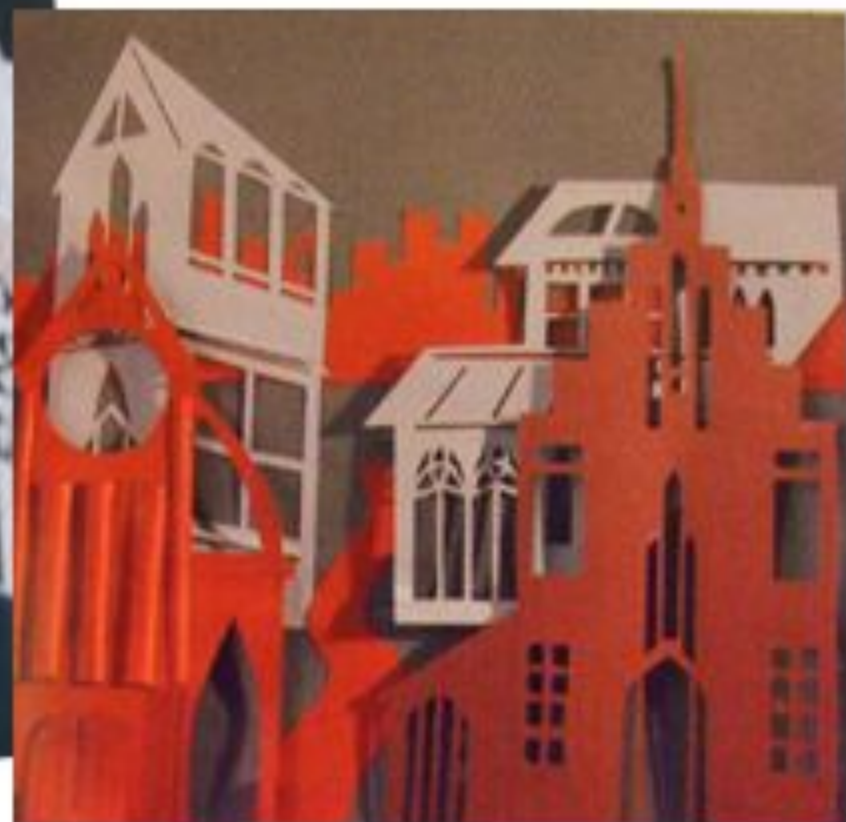

A colorful, stylized illustration of a cityscape. The buildings are represented by various geometric shapes and colors: a large blue building on the left, a yellow building with a blue roof in the center, and a purple building on the right. There are also red and pink shapes at the bottom, possibly representing a road or ground. The overall style is flat and graphic.

ГОРОД СВОИМИ РУКАМИ

Идея городского пространства выражается в эскизе - рисунке или аппликации

Эскиз нам показывает стили архитектуры

Эскиз может быть выполнен по мотивам известных объектов архитектуры

В эскизе проявляется фантазия автора проекта

Эскизный проект может быть цветным

А может быть монохромным

Город можно строить в объёме, а можно —
на плоскости.

Рельефное изображение из белой бумаги привлекает игрой светотени

Творческих поисков Вам желает архитектурная студия «СТАРТ» г.Москва
и старший преподаватель СПб АГПО Бакшинова Лариса Павловна