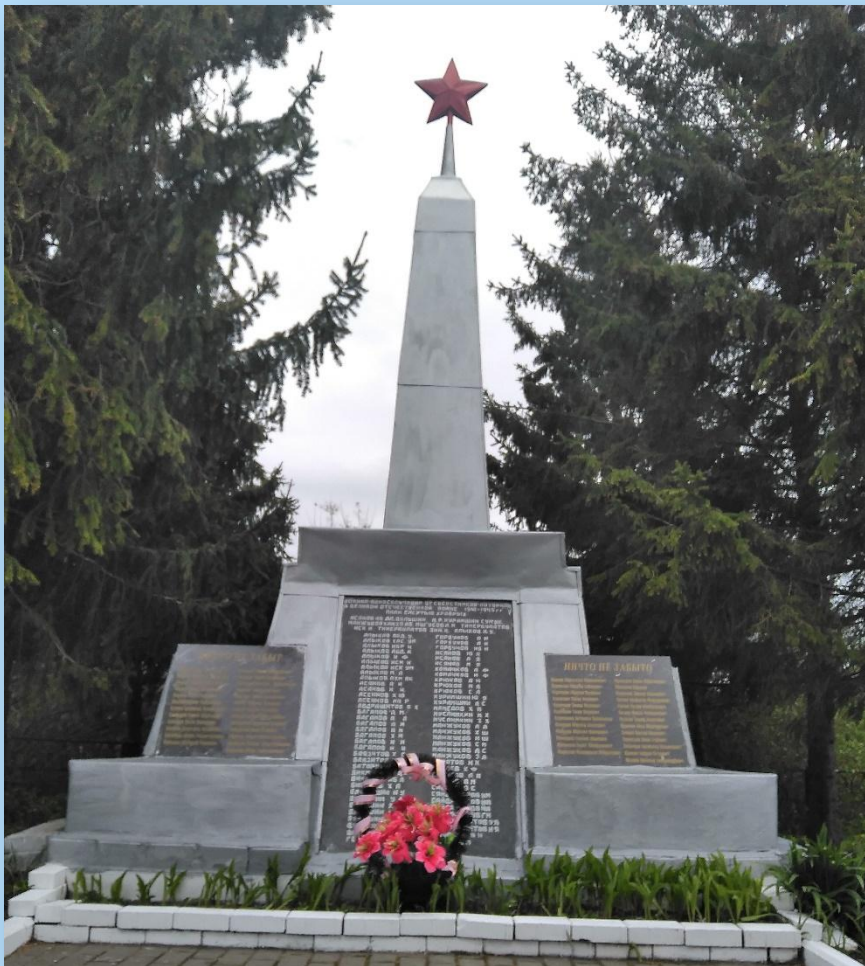

**Нововерхисское сельское поселение
с. Яндовище**