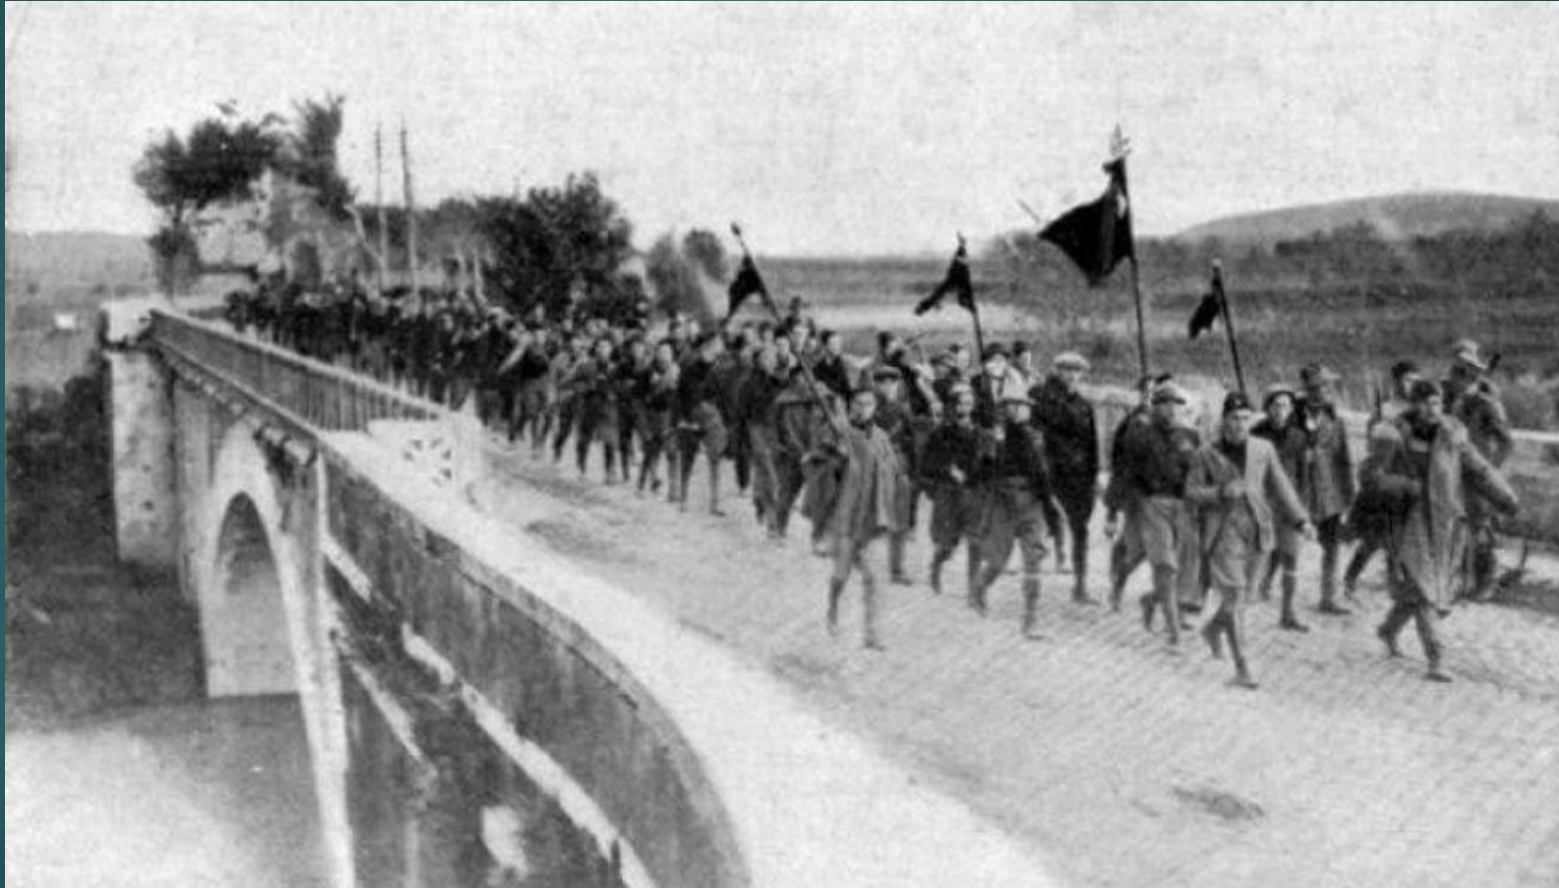

# Бенито Муссолини во главе колонны чернорубашечников

В октябре 1922 года Бенито Муссолини, опираясь на поддержку чернорубашечников, своих наиболее фанатичных сторонников, совершил марш на Рим, тем самым бескровно придя к власти и создав первое в мире фашистское государство, в основе которого – этноцентризм, империализм, антисемитизм.

# Поход на Рим, 1922г.