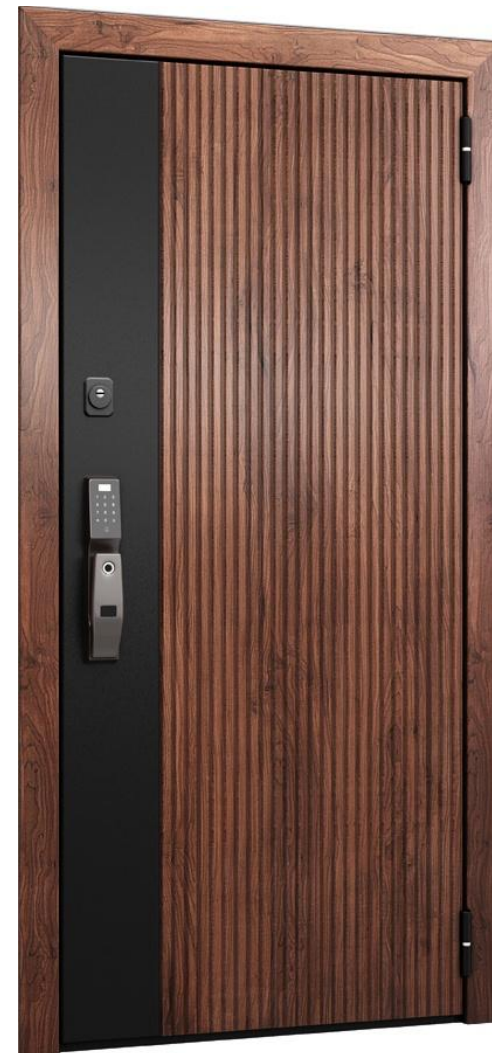

Cyber 60

Конструктив. Преимущества. Выгоды.

- ✓ **2 контура уплотнения по периметру полотна и коробка - непроходимое препятствие для сквозняков, запахов и посторонних шумов.**
- ✓ **Короб из металла 1,2 мм усиленный.**
- ✓ **Противосъемные ригели – 2 шт. с петлевой стороны полотна. Даже в случае спиливания петель, ригели предотвращают снятие двери. Это означает, что Ваши покупатели будут защищены от взлома.**
- ✓ **Металлический регулятор притвора – плотное прилегание обеспечивает правильную работу замков. Ваши покупатели смогут пользоваться дверью легко и без проблем на протяжении всего срока службы.**
- ✓ **Петли на подшипниках 2 шт. – легкое открывание даже для самых тяжелых конструкций. Позволяет вносить крупногабаритные вещи. Дверью удобно пользоваться даже детям!**