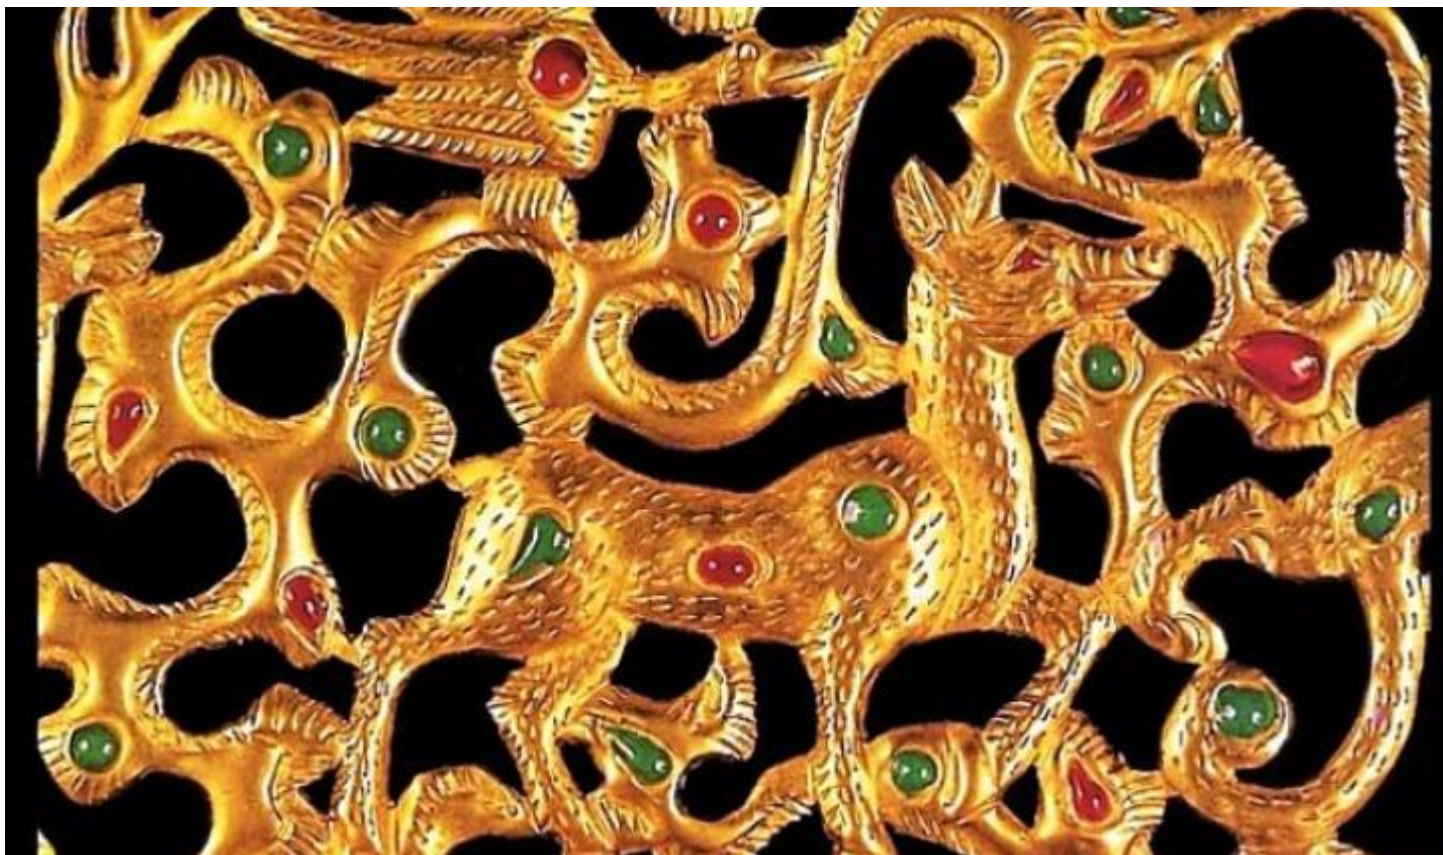

# Определение рельефа

- Релье́ф — один из видов скульптуры, в котором всё изображение создаётся с помощью объёмов, выступающих из плоскости фона (то есть – изображение на фоне плиты). Фигурное или орнаментальное изображение выполняется на плоскости из камня, глины, металла, дерева с помощью лепки, резьбы и чеканки.

# Контррельеф

Контррельеф (от лат. *contra* — против и «рельеф») — когда изображение не выпуклое, а - вогнутое. Применяется в печатях и в формах (матрицах) для создания барельефных изображений и инталий (методом инталии делаются монеты и медали)

# Инталия

Контррельеф — может не только использоваться для создания форм для монет, но и быть отдельным, и очень красивым, видом.

# Прорезной рельеф (решётка)

Прорезной (ажурный) рельеф – вид рельефа, в котором фон вырезается, т. е., в этом виде рельефа форма «дыры» так же важна, как и форма изображаемого.