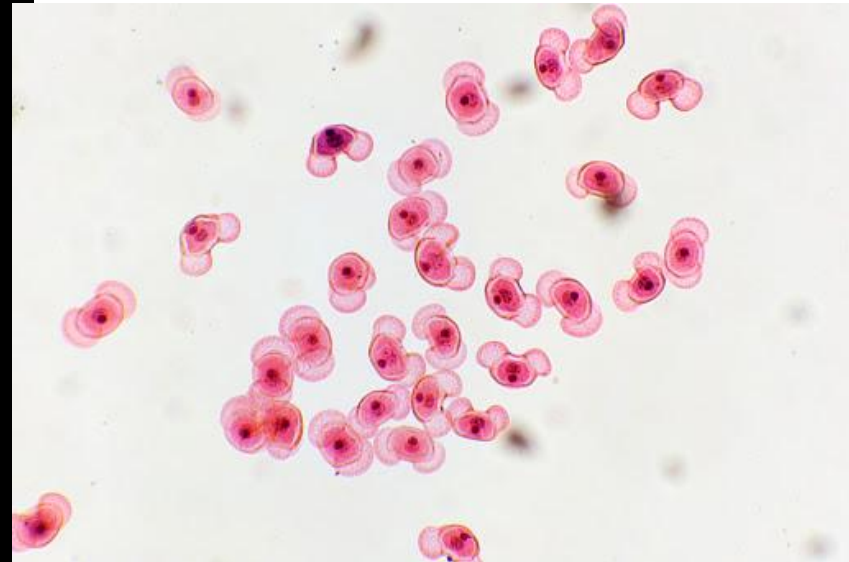

Подсемейство
ПИХТОВЫЕ –
Abieteaе
Abies sibirica

24. *Abies alba* Miller
Edel-, Weiß- oder Silbertanne.

Picea abies

Псевдотсуга Мензиса (*Pseudotsuga Menziesii*)

**Подсемейство
лиственничные - Lariceae**

**Лиственница
европейская
(*Larix decidua*)**

КЕДР
ЛИВАНСКИЙ —
Cedrus libani

Подсемейство сосновые - Pineae

Download from
Dreamstime.com

This watermarked comp image is for previewing purposes only.

ID 120195805

Luayana | Dreamstime.com

Жизненный цикл сосны

Микропрепарат «Мужская шишка СОСНЫ»

Пыльца

Pinus coulteri

Pinus sibirica - Сосна сибирская

кедр
корейский

40

кедр
сибирский

30

кедровый
стланик

20

Pinus pinea - Сосна итальянская

Pinus canariensis - Сосна канарская

Сосна болотная - *Pinus palustris*

Pinus pityusa (Сосна пицундская) – редкий вид занесен в Красную книгу России как реликт третичного периода (этот вид произрастал ещё до периода оледенения, покровному леднику Кавказа помешало тёплое море, и он не спустился на побережье).