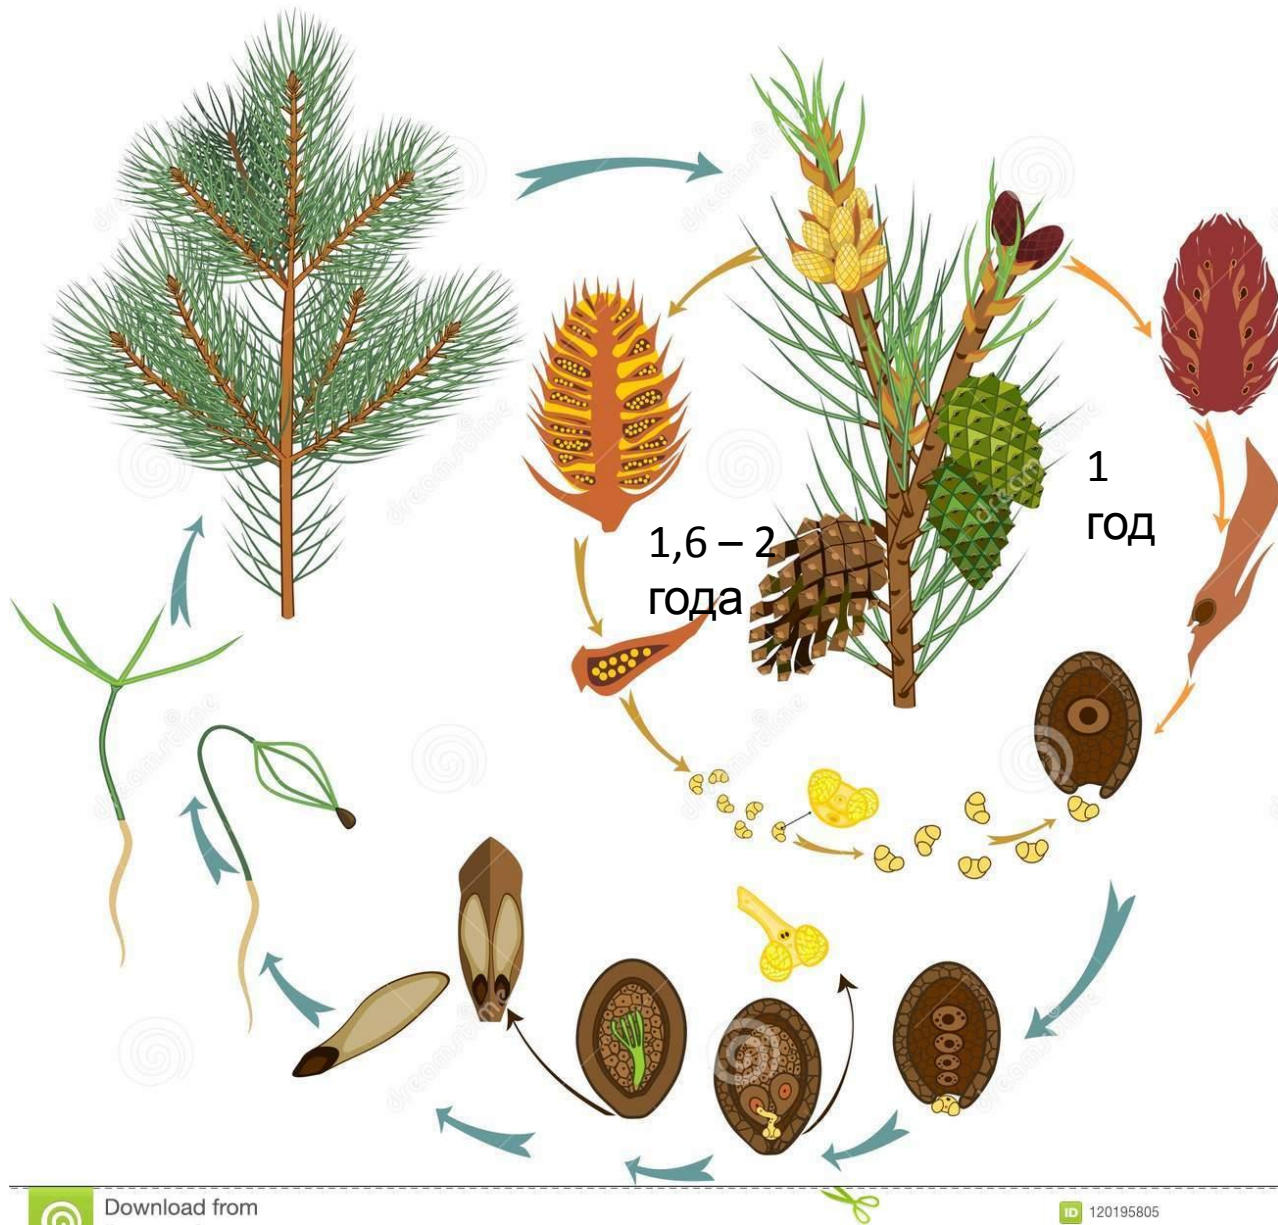

Download from
Dreamstime.com

ID 120195805

Luayana | Dreamstime.com

Жизненный цикл сосны