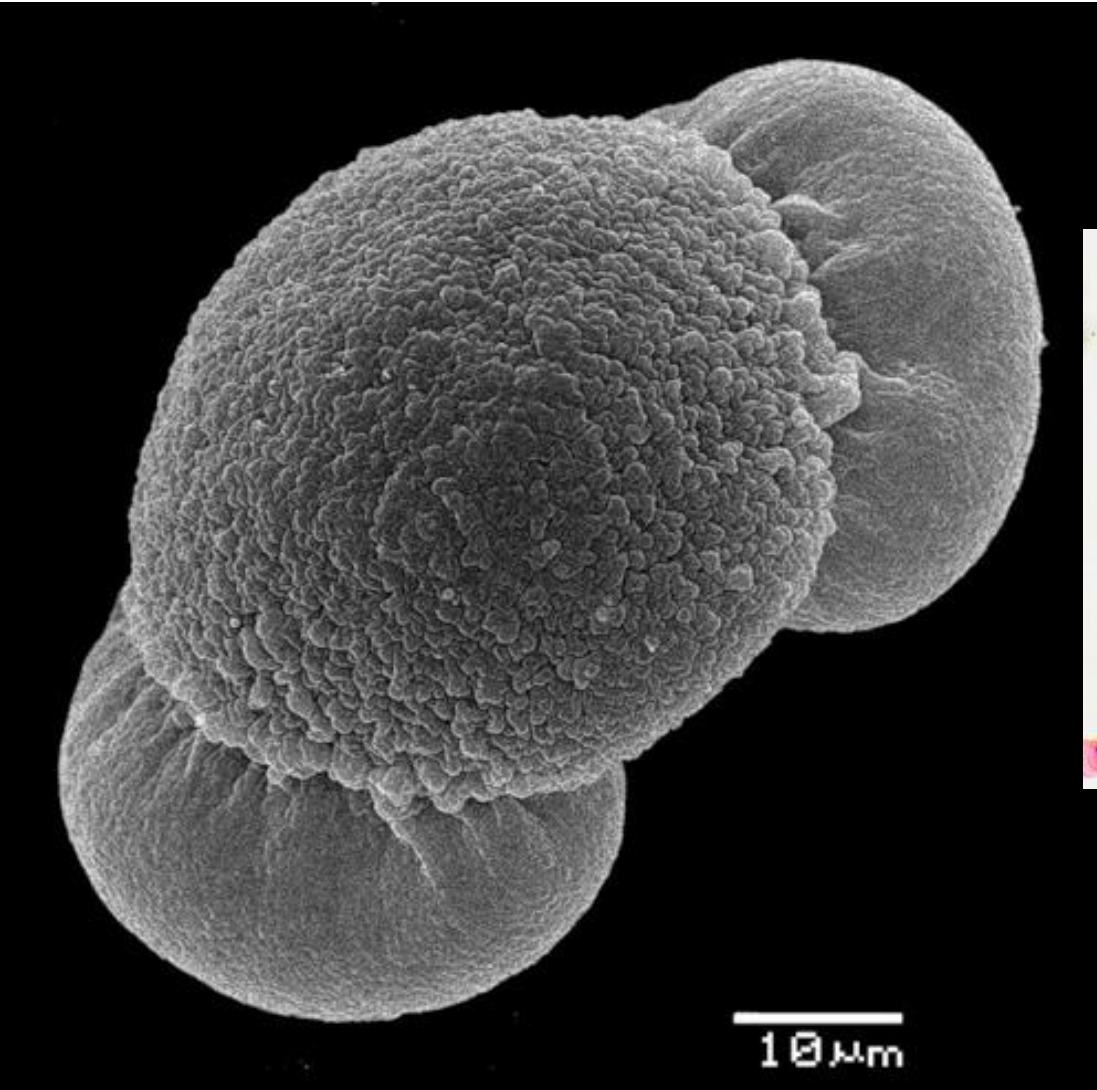

Подсемейство
ПИХТОВЫЕ –
Abieteaе
Abies sibirica

24. *Abies alba* Miller
Edel-, Weiß- oder Silbertanne.

Picea abies

Псевдотсуга Мензиса (*Pseudotsuga Menziesii*)

**Подсемейство
лиственничные - Lariceae**

**Лиственница
европейская
(*Larix decidua*)**

КЕДР
ЛИВАНСКИЙ —
Cedrus libani

Подсемейство сосновые - Pineae

Download from
Dreamstime.com

This watermarked comp image is for previewing purposes only.

ID 120195805

Luayana | Dreamstime.com

Жизненный цикл сосны

Микропрепарат «Мужская шишка СОСНЫ»

Пыльца

Pinus coulteri

Pinus sibirica - Сосна сибирская

кедр
корейский

40

кедр
сибирский

30

кедровый
стланик

20

Pinus pinea - Сосна итальянская

Pinus canariensis - Сосна канарская

Сосна болотная - *Pinus palustris*

Pinus pityusa (Сосна пицундская) – редкий вид занесен в Красную книгу России как реликт третичного периода (этот вид произрастал ещё до периода оледенения, покровному леднику Кавказа помешало тёплое море, и он не спустился на побережье).