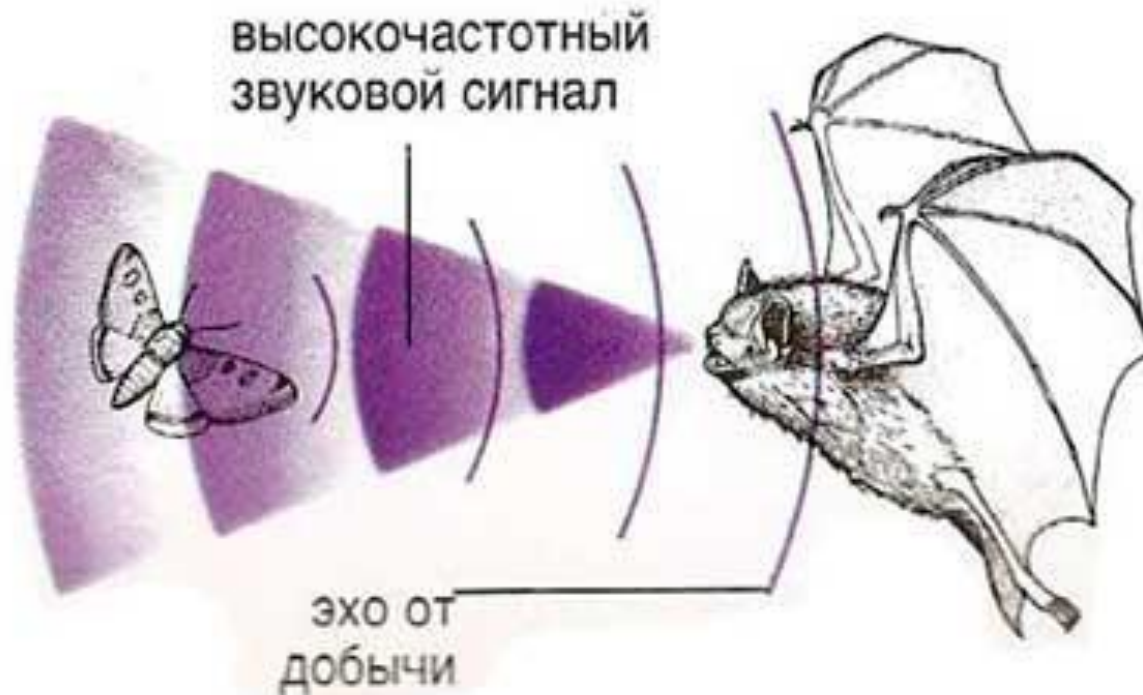

Летучие мыши

Седельникова Василиса, 2Г

Эхолокация

По отраженному звуку летучая мышь
определяет характер
и местонахождение объекта

Режим

Днём спят

Ночью охотятся

Питание

Детеныши летучих мышей

Места обитания

Осторожнее с летучими мышами!

Спасибо за внимание!