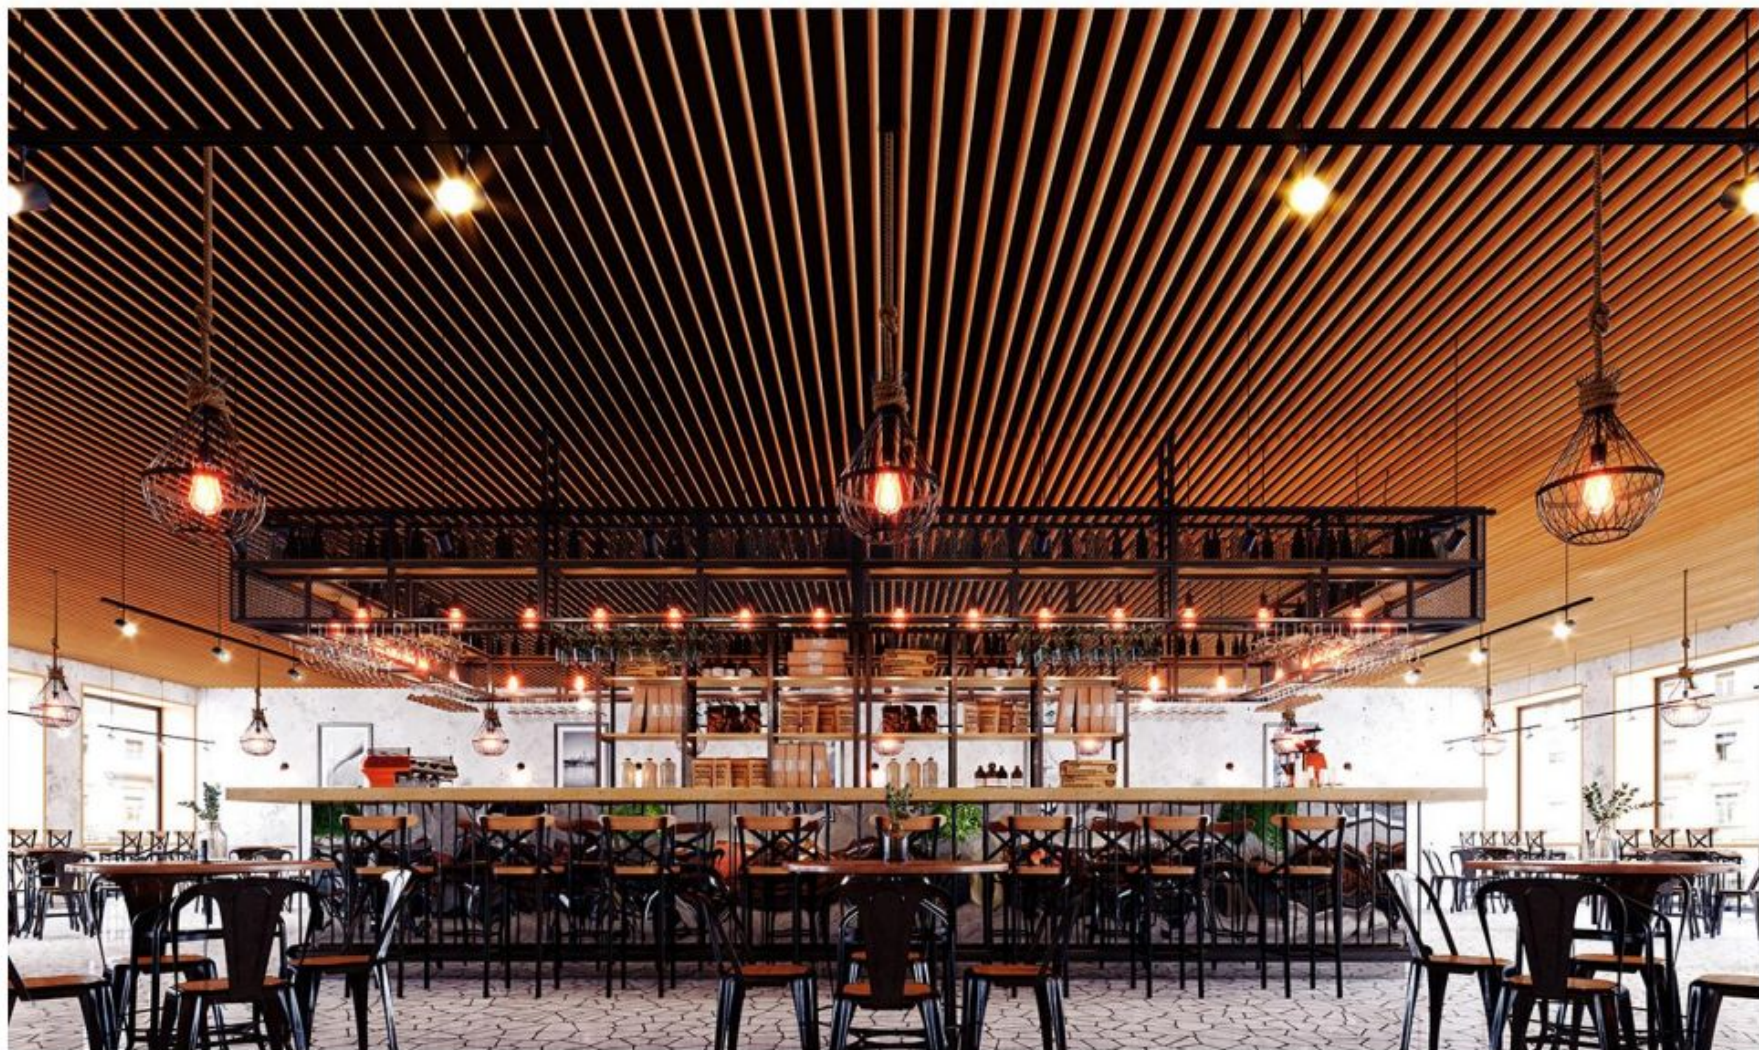

НІММЕЛАЕРОС10/45°/85

ДЕРЕВО

Преимущества Himmelaero

Дизайн

Реечный потолок Himmel Aero – это современный, стильный потолок по доступной цене.

В данный период времени в России реечный потолок – тренд. Все больше и больше торговых центров и общественных пространств