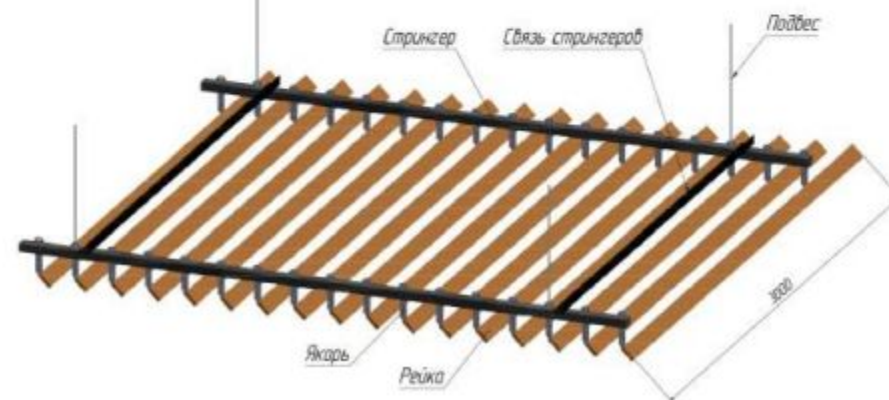

ПРАЙС HIMMEL AERO от 200 м² (ПОД УГЛОМ 45°)

Номенклатура	Цена от р/м²	Размер	Цвет	Межреечное расстояние (x), мм
HIMMELAEROS10/45°/85	2 260	h40*10	Архитектурное дерево	85
HIMMELAEROS10/45°/55	2 845	h40*10	Архитектурное дерево	55
HIMMELAEROS10/45°/25	4 140	h40*10	Архитектурное дерево	25
HIMMELAEROS10/45°/85	2 135	h40*10	дерево	85
HIMMELAEROS10/45°/55	2 678	h40*10	дерево	55
HIMMELAEROS10/45°/25	3 888	h40*10	дерево	25
HIMMELAEROS10/45°/85	1 748	h40*10	RAL	85
HIMMELAEROS10/45°/55	2 165	h40*10	RAL	55
HIMMELAEROS10/45°/25	3 112	h40*10	RAL	25