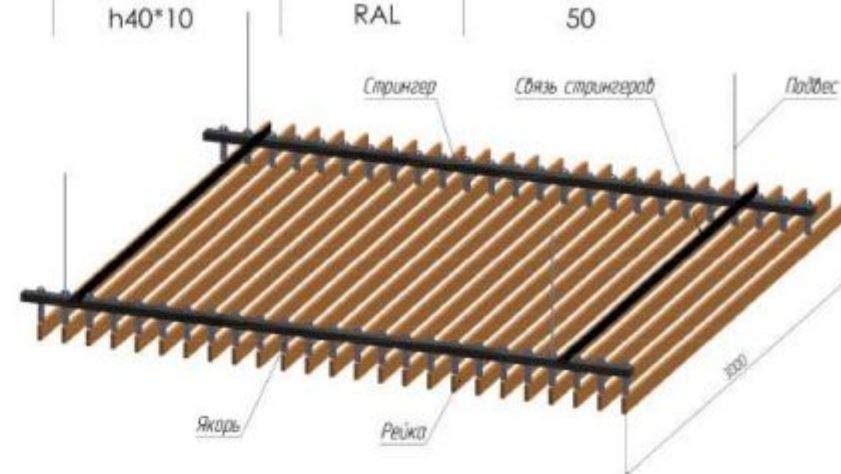

ПРАЙС HIMMEL AERO от 200 м²

Номенклатура	Цена от р/м²	Размер	Цвет	Шаг (х), мм
HIMMELAEROS10/100	2 200	h40*10	Архитектурное дерево	110
HIMMELAEROS10/80	2 767	h40*10	Архитектурное дерево	80
HIMMELAEROS10/50	4 023	h40*10	Архитектурное дерево	50
HIMMELAEROS10/110	2 075	h40*10	дерево	110
HIMMELAEROS10/80	2 600	h40*10	дерево	80
HIMMELAEROS10/50	3 771	h40*10	дерево	50
HIMMELAEROS10/110	1 688	h40*10	RAL	110
HIMMELAEROS10/80	2 087	h40*10	RAL	80
HIMMELAEROS10/50	2 995	h40*10	RAL	50