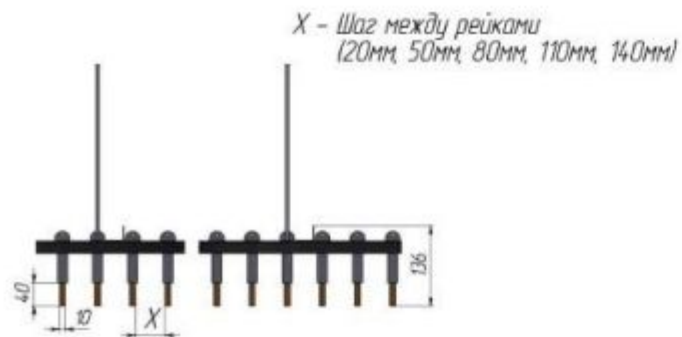

ПРАЙС HIMMEL AERO от 200 м²

Номенклатура	Цена от р/м²	Размер	Цвет	Шаг (х), мм
HIMMELAEROS10/100	2 200	h40*10	Архитектурное дерево	110
HIMMELAEROS10/80	2 767	h40*10	Архитектурное дерево	80
HIMMELAEROS10/50	4 023	h40*10	Архитектурное дерево	50
HIMMELAEROS10/110	2 075	h40*10	дерево	110
HIMMELAEROS10/80	2 600	h40*10	дерево	80
HIMMELAEROS10/50	3 771	h40*10	дерево	50
HIMMELAEROS10/110	1 688	h40*10	RAL	110
HIMMELAEROS10/80	2 087	h40*10	RAL	80
HIMMELAEROS10/50	2 995	h40*10	RAL	50