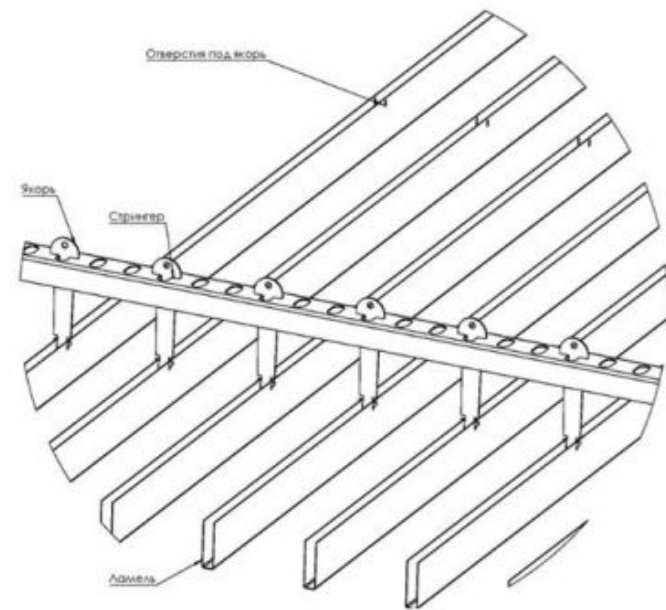

ВИЗУАЛИЗАЦИЯ КАФЕ

ПОТОЛОК:
HIMMELAERO S10/110
белый

ВИЗУАЛИЗАЦИЯ ТЦ

ПОТОЛОК:
HIMMELAEROS10/80
белый

ВИЗУАЛІЗАЦІЯ КАФЕ

ПОТОЛОК:
НІММЕЛАЕРОS10/50
дерево

ВИЗУАЛІЗАЦІЯ БАРА

ПОТОЛОК: