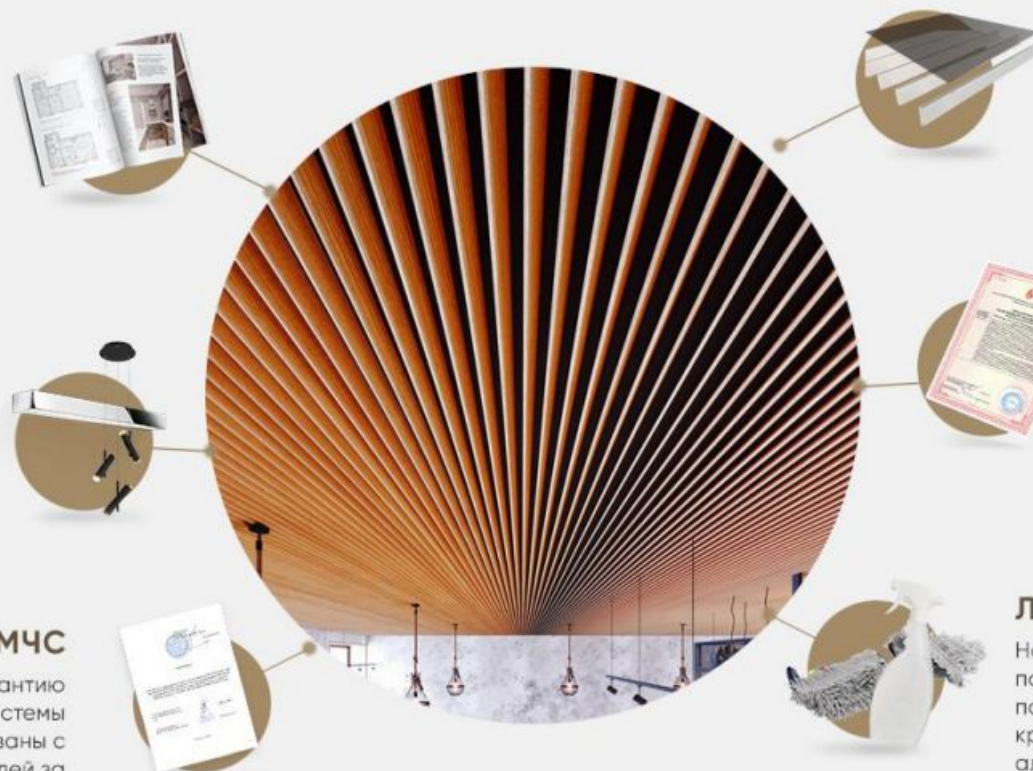

Сочетание с трендовыми светильниками

HimmelAero – легко совместим с современными трендовыми светильниками, в том числе со всеми линейными светильниками, что невозможно с потолками "Грильято".

Заключение МЧС

Данное заключение дает гарантию заказчику о том, что потолочные системы HimmelAero могут быть использованы с установкой спринклерных оросителей за потолком.

Доступ в запотолочное пространство

Для обслуживания коммуникаций любые зоны потолка HimmelAero возможно устанавливать и снимать бесчисленное количество раз без ущерба для конструкции, что является огромным преимуществом для собственников помещений.

Наличие пожарного сертификата НГ (КМО)

Сертификат подтверждает, что HimmelAero – пожаробезопасный и нетоксичный потолок, что дает возможность его использования в детских, учебных и иных общественных учреждениях.

Легкий клининг

Направленные рейки и жесткость конструкции потолка HimmelAero упрощают клининг, без рисков повреждений, провисаний, заматий, облуплений краски, по сравнению с любым решетчатым или алюминиевым потолком.