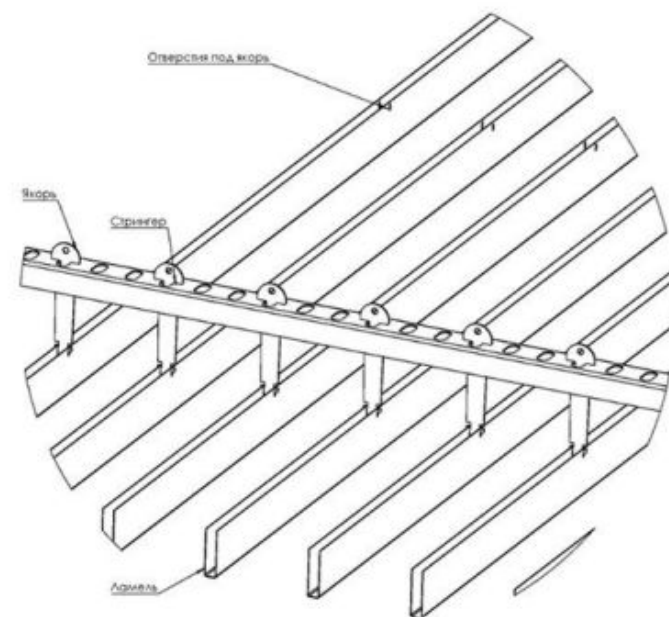

ВИЗУАЛИЗАЦИЯ КАФЕ

ПОТОЛОК:
HIMMELAERO S10/110
белый

ВИЗУАЛИЗАЦИЯ ТЦ

ПОТОЛОК:
HIMMELAEROS10/80
белый

ВИЗУАЛІЗАЦІЯ КАФЕ

ПОТОЛОК:
НІММЕЛАЕРОS10/50
дерево

ВИЗУАЛІЗАЦІЯ БАРА

ПОТОЛОК: