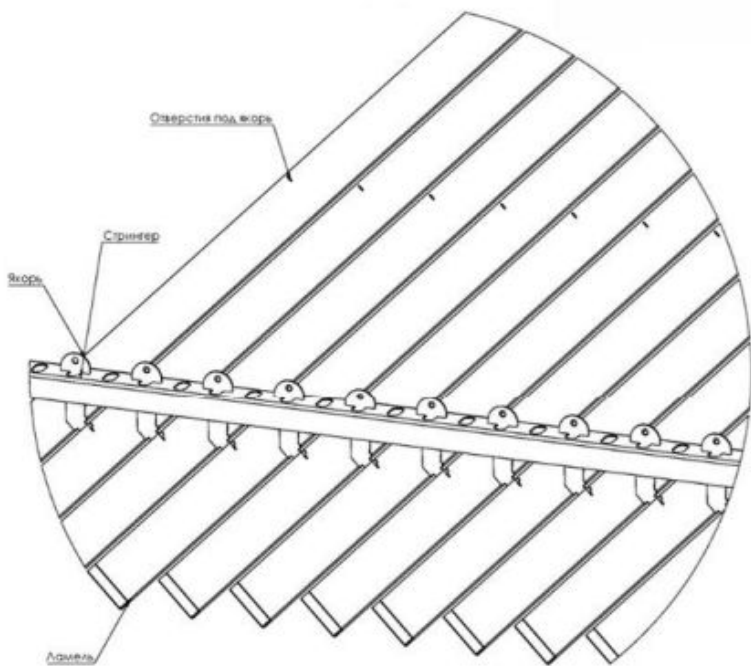

ВИЗУАЛІЗАЦІЯ БАРА

ПОТОЛОК:

НІММЕЛАЕРОС10/45°/85

ДЕРЕВО