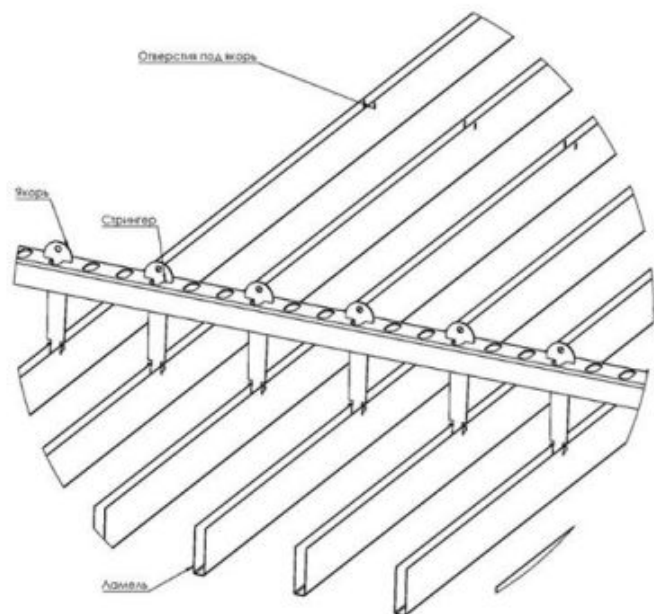

ВИЗУАЛИЗАЦИЯ КАФЕ

ПОТОЛОК:
HIMMELAERO S10/110
белый