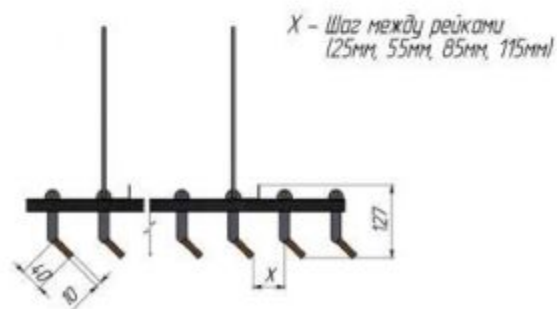

ПРАЙС HIMMEL AERO от 200 м² (ПОД УГЛОМ 45°)

Номенклатура	Цена от р/м²	Размер	Цвет	Межреечное расстояние (x), мм
HIMMELAEROS10/45°/85	2 260	h40*10	Архитектурное дерево	85
HIMMELAEROS10/45°/55	2 845	h40*10	Архитектурное дерево	55
HIMMELAEROS10/45°/25	4 140	h40*10	Архитектурное дерево	25
HIMMELAEROS10/45°/85	2 135	h40*10	дерево	85
HIMMELAEROS10/45°/55	2 678	h40*10	дерево	55
HIMMELAEROS10/45°/25	3 888	h40*10	дерево	25
HIMMELAEROS10/45°/85	1 748	h40*10	RAL	85
HIMMELAEROS10/45°/55	2 165	h40*10	RAL	55
HIMMELAEROS10/45°/25	3 112	h40*10	RAL	25