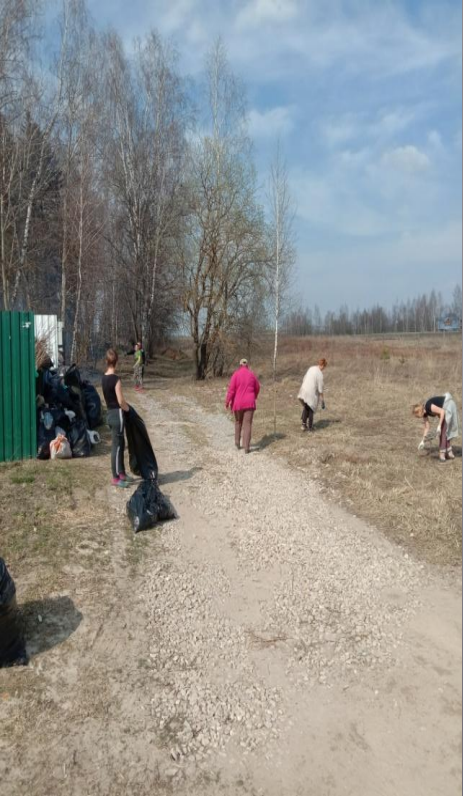

Shot on A60Pro
Powered by Blackview