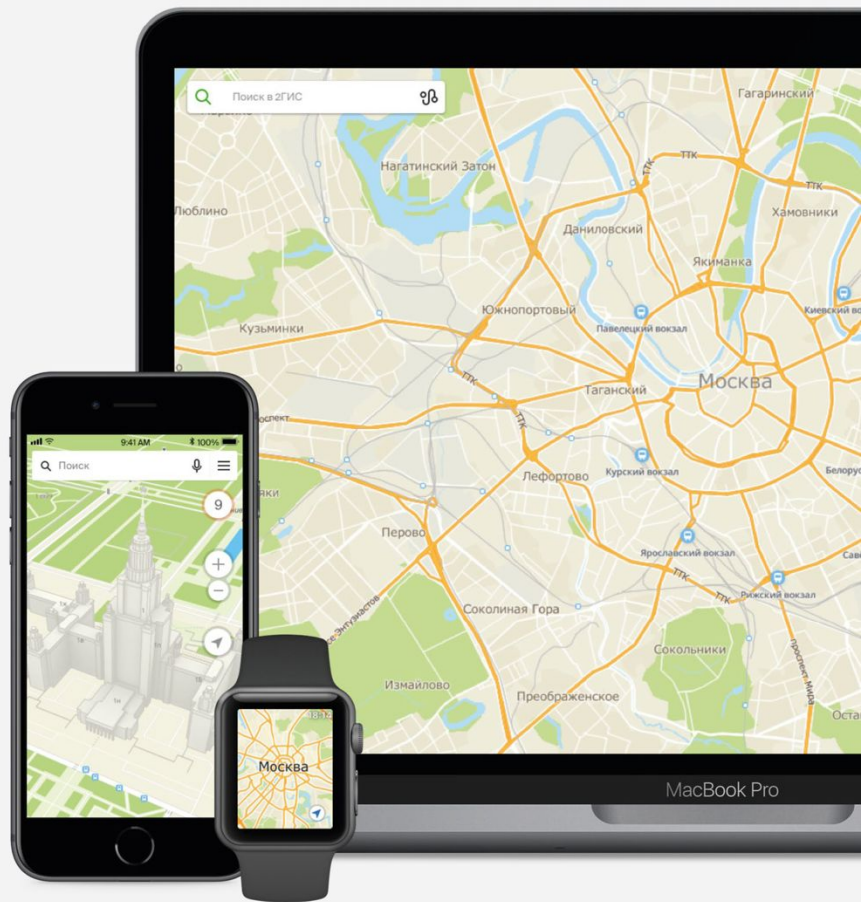

пользователей в месяц

95%

точность данных

3,1 млн

компаний в справочнике

600+

городов в 11 странах

Тренд. Мультиканальность

~~$10 \times 26 = 260$~~
филиалов платформ обновлений данных

Крупнейшие площадки

Онлайн-сервисы

- | | |
|---|---|
|  Google Maps |  Osmand |
|  Яндекс.Карты |  Uber |
|  Facebook |  Sygic travel |
|  2ГИС |  Factual |
|  Instagram |  CityMaps2Go |
|  Яндекс.Навигатор |  Google Assistant |
|  OpenStreetMap |  Яндекс.Такси |
|  Google Мой Бизнес |  Рамблер/организации |
|  Waze |  Wheely |
|  Maps.me |  Ситимобил |
|  Flamp.ru |  Алиса |

- | | |
|---|--|
|  Navitel |  Garmin |
|  HERE maps |  TomTom |

Все справочники

Кейсы. Быть везде

ХЛЕБ НАСУЩНЫЙ

Сеть кафе-пекарен

42 точки

526 506 поисковых запросов в месяц

76% запросов со смартфонов