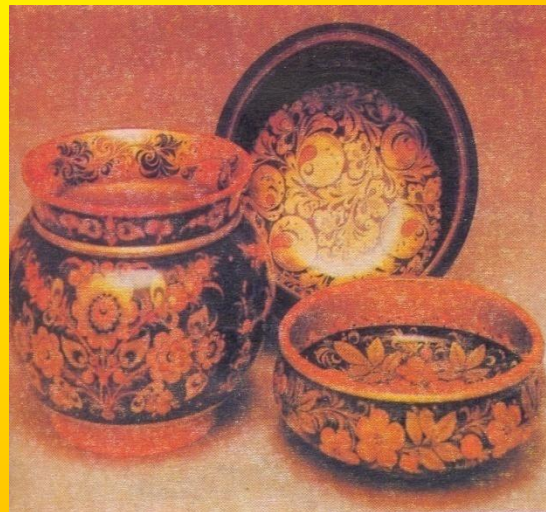

- Городецкая роспись возникла в городе Городец Нижегородской губернии.
- Характерный рисунок-фантастические цветы, животные,
- Элементы узоров выполняются красными, розовыми, синими, зелеными и черными красками на ярко-желтом фоне.

Золотая хохлома

По золоту фона
Затейливой змейкой
Орнамент здесь вьется,
Попробуй, сумеи-ка.

Резьба по дереву

Тульские самовары