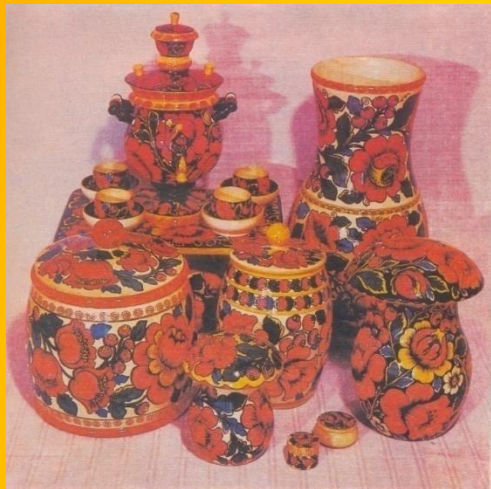

Золотая хохлома