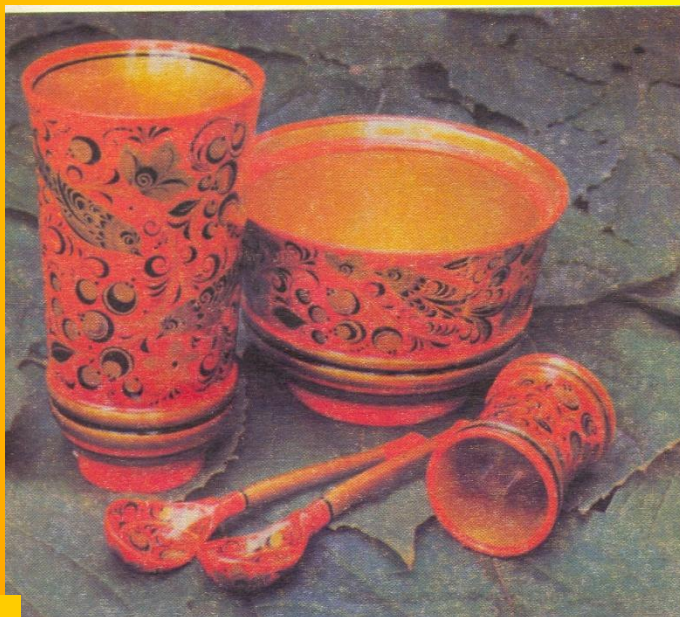

Дымковская игрушка

- Один из оригинальных вариантов русского узора на глиняных игрушках из Дымки. Различные барыни, всадники, петухи, козлики украшены красными, синими, желтыми кругами, точками, полосками, волнистыми линиями.

- Городецкая роспись возникла в городе Городец Нижегородской губернии.
- Характерный рисунок-фантастические цветы, животные,
- Элементы узоров выполняются красными, розовыми, синими, зелеными и черными красками на ярко-желтом фоне.

Золотая хохлома

По золоту фона
Затейливой змейкой
Орнамент здесь вьется,
Попробуй, сумеи-ка.

Резьба по дереву

Тульские самовары