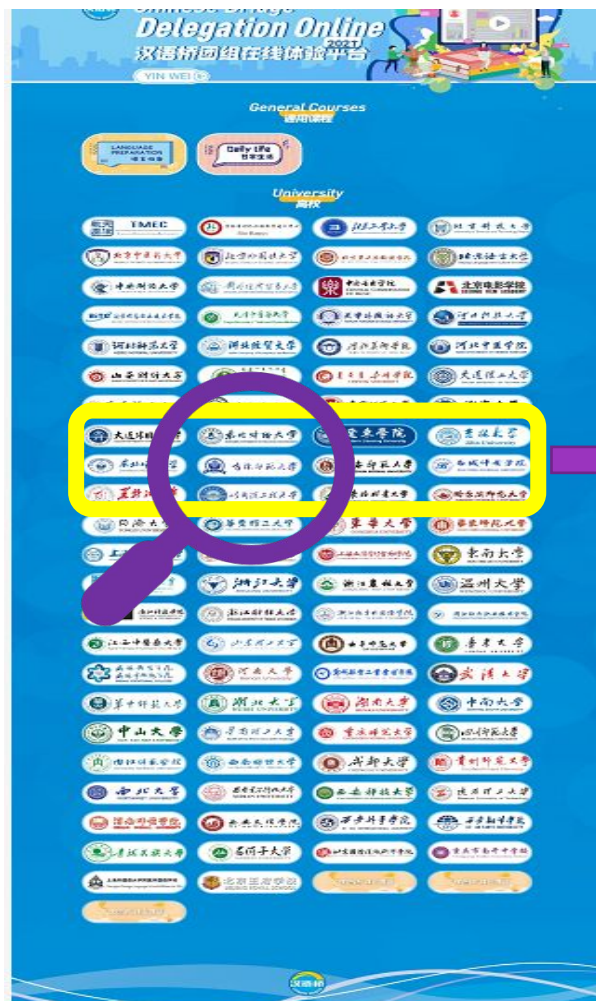

Courses
课程

吉林师范大学

Jilin Normal University

如果未能正常跳转，请在按这种方法进入

选择“吉林师范大学”
Нажмите “Цзилинский педагогический университет”

吉林师范大学

Jilin Normal University

Summer Camp
夏令营

汉语桥 吉林师范大学

轻松学汉语 快乐中国行
Enjoying the Tour of China

Easy to Learn Chinese, Happy Chinese Trip

轻松学汉语, 快乐中国行

东北文化线上体验营
Enjoying the Tour of China

Northeast Culture Online Experience Camp

东北文化线上体验营

点击第二张图片, 进入课程页面
Нажмите правое изображение, чтобы
перейти на страницу курсов