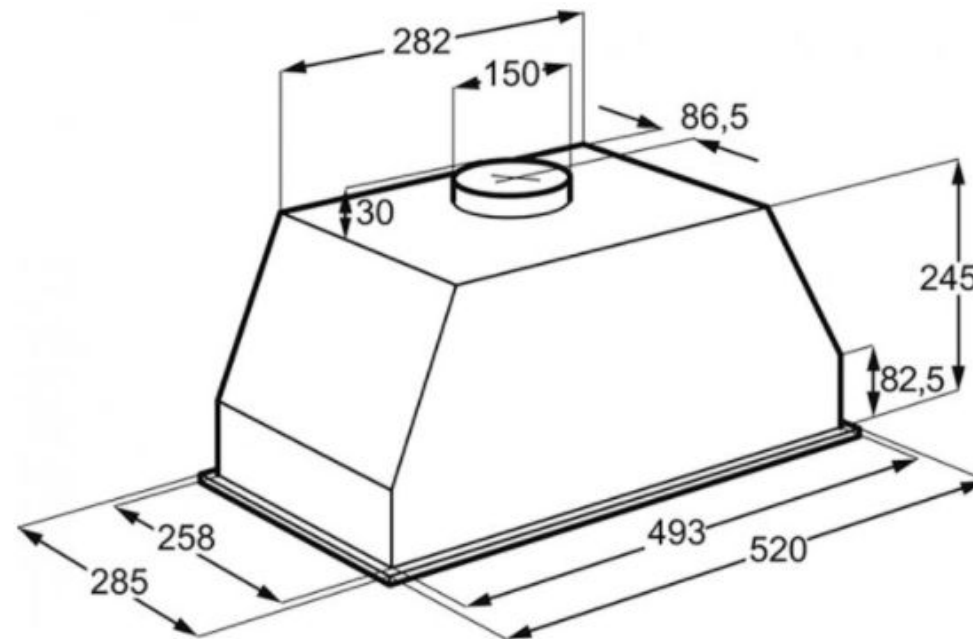

Вытяжка ELECTROLUX LFG525W

ВЫТЯЖКА

Объем кухни

$$V=3,7 \times 2,84 \times 2,7=28,4 \text{ м}^3$$

М (Производительность)

$$=12 \times V=340 \text{ м}^3 \text{ (рекомендовано)}$$

Тип	Встраиваемая
Режим работы	Отвод воздуха/рециркуляция
Диаметр воздуховода	15 см
Количество/мощность моторов	1x210 Вт
Количество скоростей	3
Ширина, см	52
Тип освещения	LED
Тип фильтра	Алюминиевый жировой Угольный (в комплект не входит)
Комплект поставки	Вытяжка Инструкция
Габариты (ВхШхГ)	27.5 x 52 x 28.5 см
Производительность, куб. м/ч	600

Технические характеристики	
Высота ↓	110 см
Высота min ↓	30 см
Ширина (диаметр) ↔	95 см
Глубина ↗	20 см
Тип крепления	монтажная планка
Степень защиты	IP20
Источник света	4 x E27 (max.60.00Вт),

$$4 = \frac{E_m \times S \times k}{fl} \Rightarrow E_m = \frac{4 \times fl}{S \times k} = \frac{4 \times 720}{11,19 \times 1,2} = 214 \text{ lux}$$