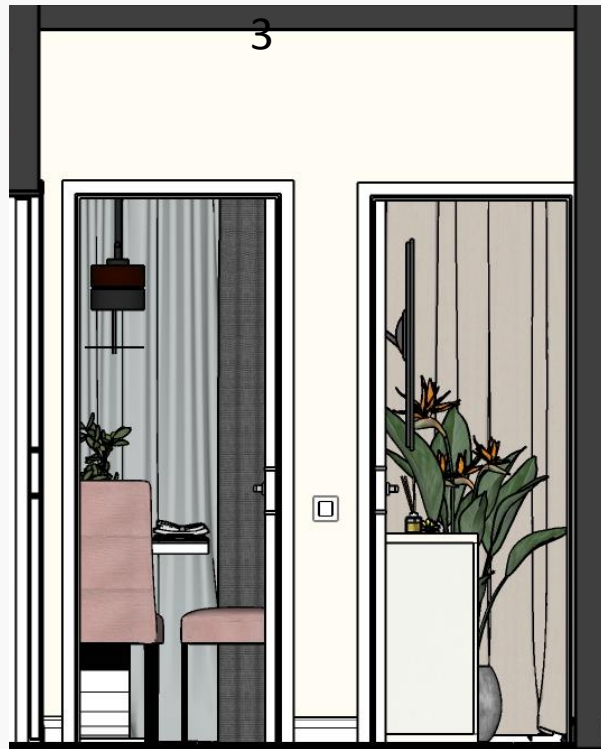

Вид

Вид

Вид
3

Вид
4

Вид

2

Вид
1

Вид
3

Вид

4

ПРИХОЖ
АЯ
Развертки