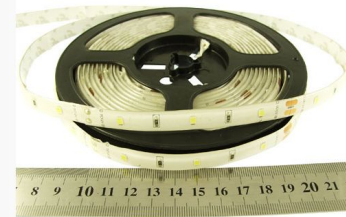

Светодиодная лента

2835-30-IP65-CWd-10-12

PM6030TA-A-ench (7608) RISHANG

Напряжение питания 12V
Световой поток, Lm 284
Ширина 10 мм
Количество светодиодов 30 шт./м
Мощность потребления 6 Вт

$$4,5 = \frac{E_m \times S \times k}{fl} \Rightarrow E_m = \frac{4,5 \times fl}{S \times k} = \frac{4,5 \times 284}{2,66 \times 1} = 480 \text{ lux}$$

Рабочая
поверхность

КУХНЯ

Площадь $S=11,19 \text{ m}^2$

$h_{\text{потолка}}=2,7\text{м} \Rightarrow k=1,2$

$E_m=150 \text{ lux}$ (рекомендовано согласно ДБН В.2.5-28:2018)

Потолочный светильник – 1 шт.

LED подсветка над рабочей поверхностью – 1 шт.

Точечные светильники – 4 шт.