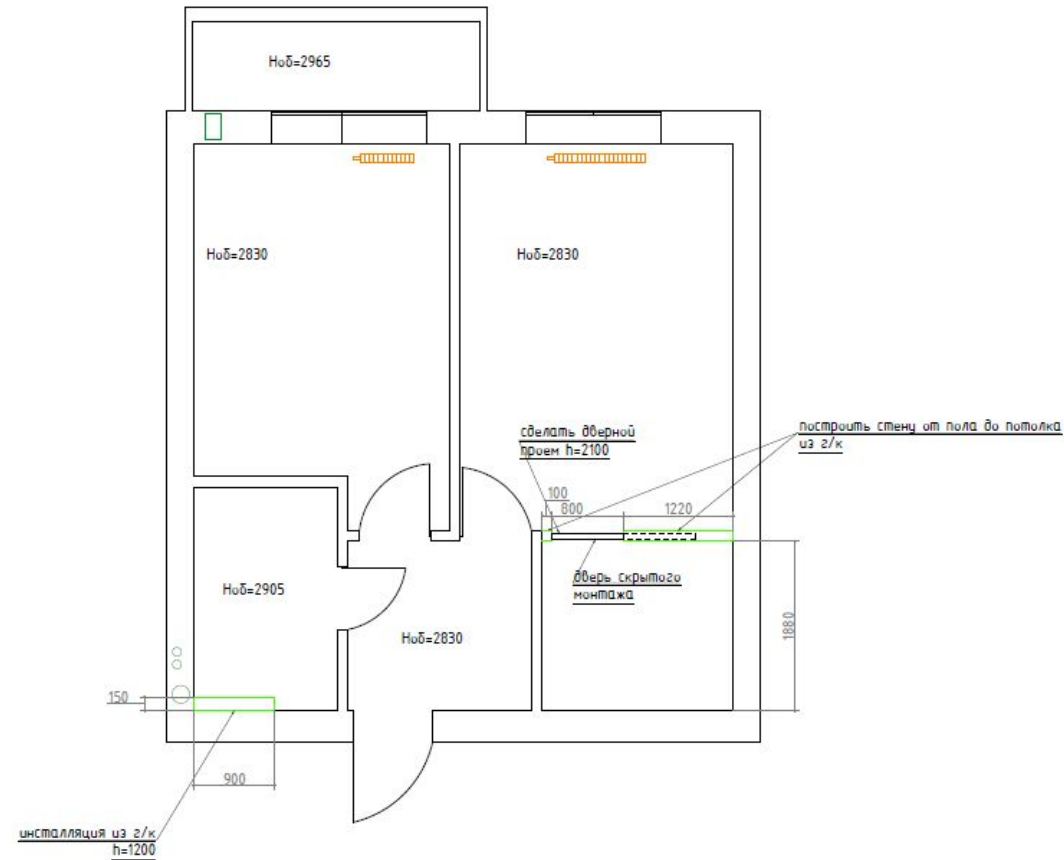

ПЛАН МОНТАЖА

УСЛОВНЫЕ ОБОЗНАЧЕНИЯ

Монтаж

г/к - гипсокартон влагонепроницаемый

Все высоты даны от чистого пола

Вентиляционный канал

Канализация

Радиатор с регулятором

ДИЗАЙН-ПРОЕКТ	1-я комнатная квартира, ЖК Идея	Лист	Листов
выполнила	План монтажа		
Прищепа Татьяна 067 403-30-95