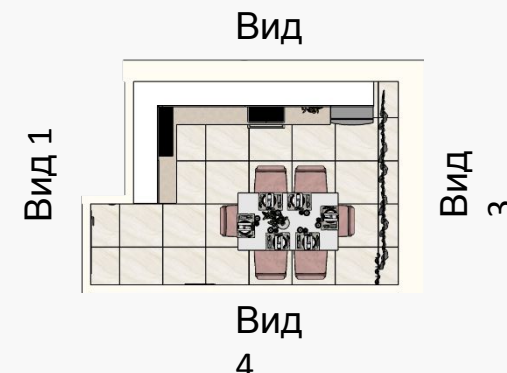

Вид 1

Вид 3

Вид
4