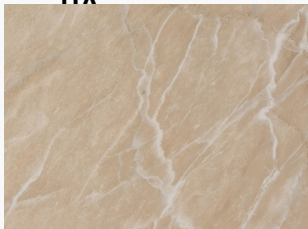

**СТОЛЕШНИ
ЦА**

**ПФ SWISS KRONO 5983 PE
МРАМОР ТОРИНО 4100X600X38**
<https://kronas.com.ua/>