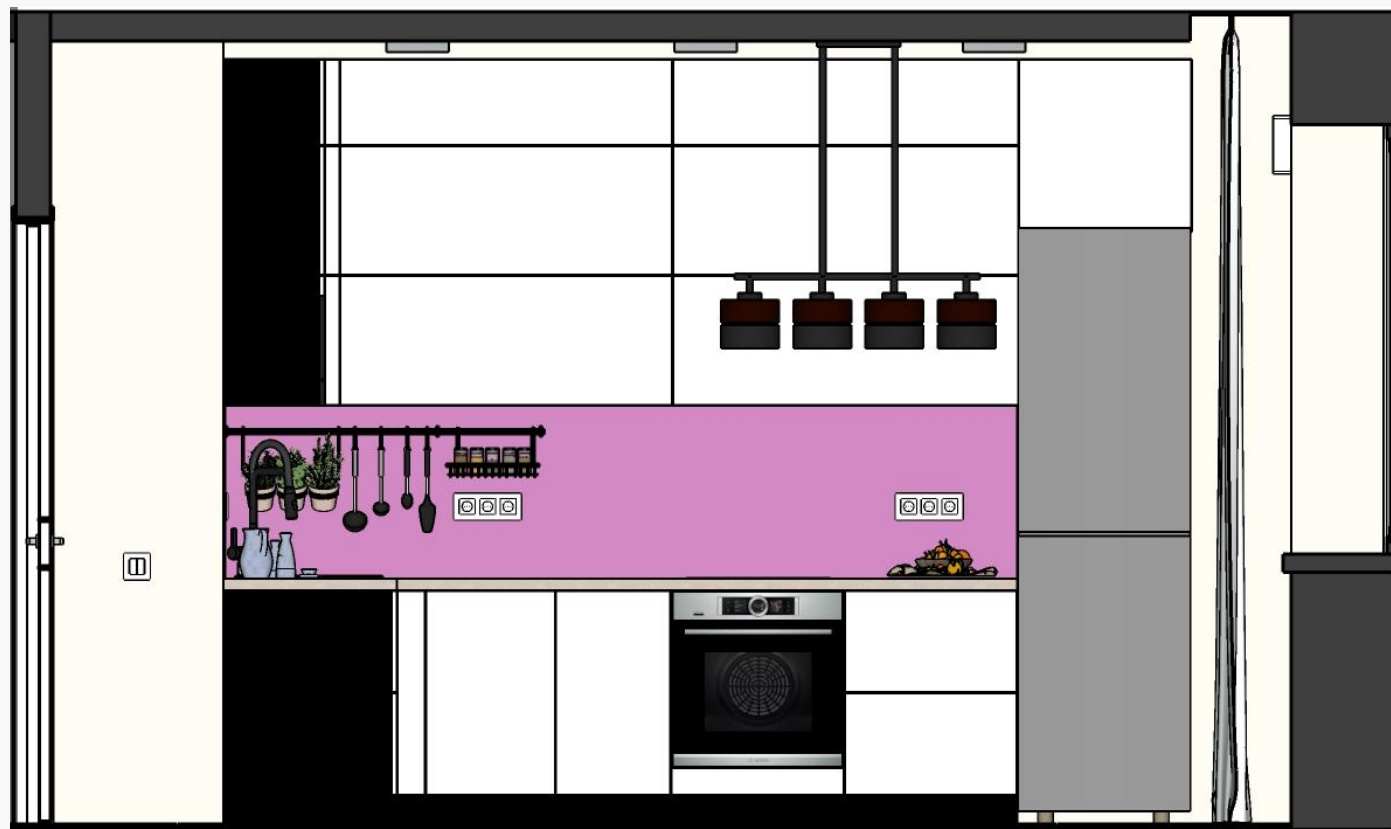

КУХНЯ
Развертка
И

Вид
2

Вид