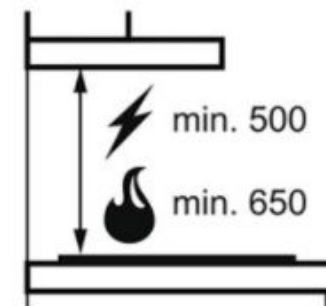

Вытяжка ELECTROLUX LFG525W

ВЫТЯЖКА

Объем кухни

$$V=3,7 \times 2,84 \times 2,7=28,4 \text{ м}^3$$

М (Производительность)

$$=12 \times V=340 \text{ м}^3 \text{ (рекомендовано)}$$

Тип	Встраиваемая
Режим работы	Отвод воздуха/рециркуляция
Диаметр воздуховода	15 см
Количество/мощность моторов	1x210 Вт
Количество скоростей	3
Ширина, см	52
Тип освещения	LED
Тип фильтра	Алюминиевый жировой Угольный (в комплект не входит)
Комплект поставки	Вытяжка Инструкция
Габариты (ВхШхГ)	27.5 x 52 x 28.5 см
Производительность, куб. м/ч	600

Технические характеристики	
Высота ↓	110 см
Высота min ↓	30 см
Ширина (диаметр) ↔	95 см
Глубина ↗	20 см
Тип крепления	монтажная планка
Степень защиты	IP20
Источник света	4 x E27 (max.60.00Вт),

$$4 = \frac{E_m \times S \times k}{fl} \Rightarrow E_m = \frac{4 \times fl}{S \times k} = \frac{4 \times 720}{11,19 \times 1,2} = 214 \text{ lux}$$