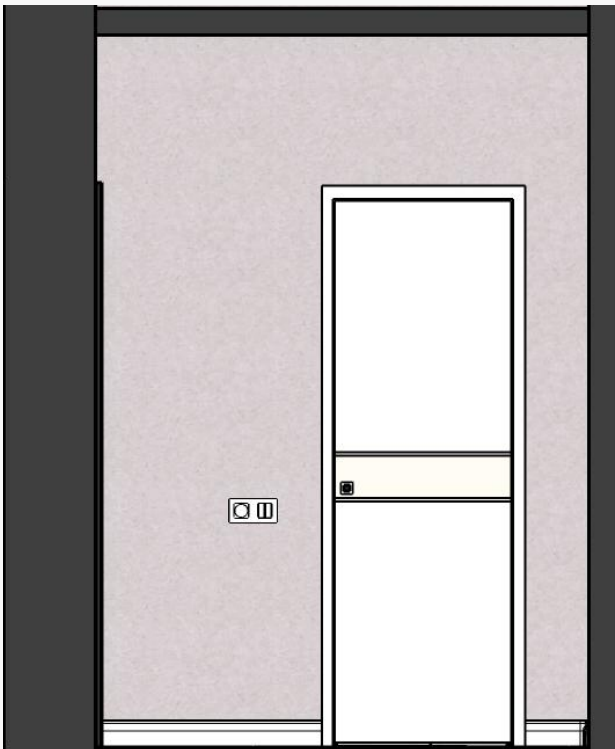

Вид

Вид

Вид
3

Вид
4

Вид

2

Вид
1

Вид
3

Вид

4

ПРИХОЖ
АЯ
Развертки