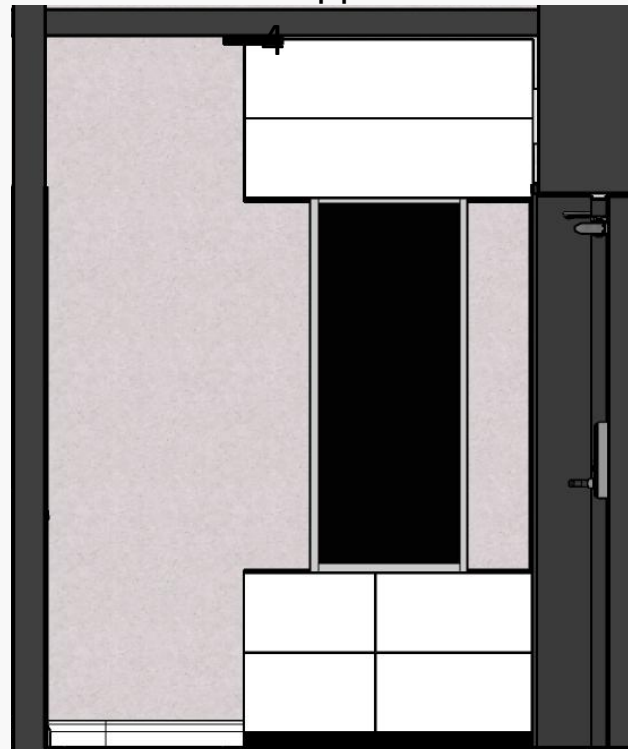

Вид

Вид

Вид
3

Вид
4

Вид

2

Вид
1

Вид
3

Вид

4

ПРИХОЖ
АЯ
Развертки