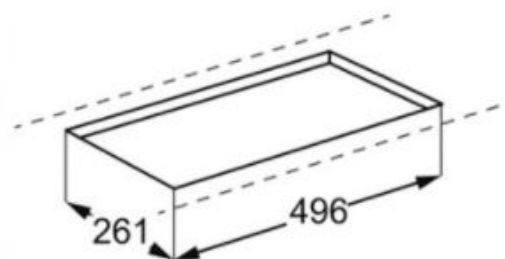

Вытяжка ELECTROLUX LFG525W

ВЫТЯЖКА

Объем кухни

$$V=3,7 \times 2,84 \times 2,7=28,4 \text{ м}^3$$

М (Производительность)

$$=12 \times V=340 \text{ м}^3 \text{ (рекомендовано)}$$

Тип	Встраиваемая
Режим работы	Отвод воздуха/рециркуляция
Диаметр воздуховода	15 см
Количество/мощность моторов	1x210 Вт
Количество скоростей	3
Ширина, см	52
Тип освещения	LED
Тип фильтра	Алюминиевый жировой Угольный (в комплект не входит)
Комплект поставки	Вытяжка Инструкция
Габариты (ВхШхГ)	27.5 x 52 x 28.5 см
Производительность, куб. м/ч	600

Технические характеристики	
Высота ↓	110 см
Высота min ↓	30 см
Ширина (диаметр) ↔	95 см
Глубина ↗	20 см
Тип крепления	монтажная планка
Степень защиты	IP20
Источник света	4 x E27 (max.60.00Вт),

$$4 = \frac{E_m \times S \times k}{fl} \Rightarrow E_m = \frac{4 \times fl}{S \times k} = \frac{4 \times 720}{11,19 \times 1,2} = 214 \text{ lux}$$