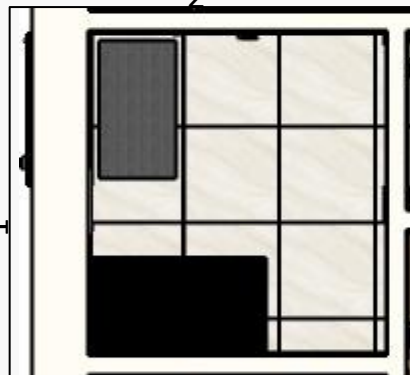

Вид

Вид

Вид
3

Вид
4

Вид

2

Вид
1

Вид
3

Вид

4

ПРИХОЖ
АЯ
Развертки