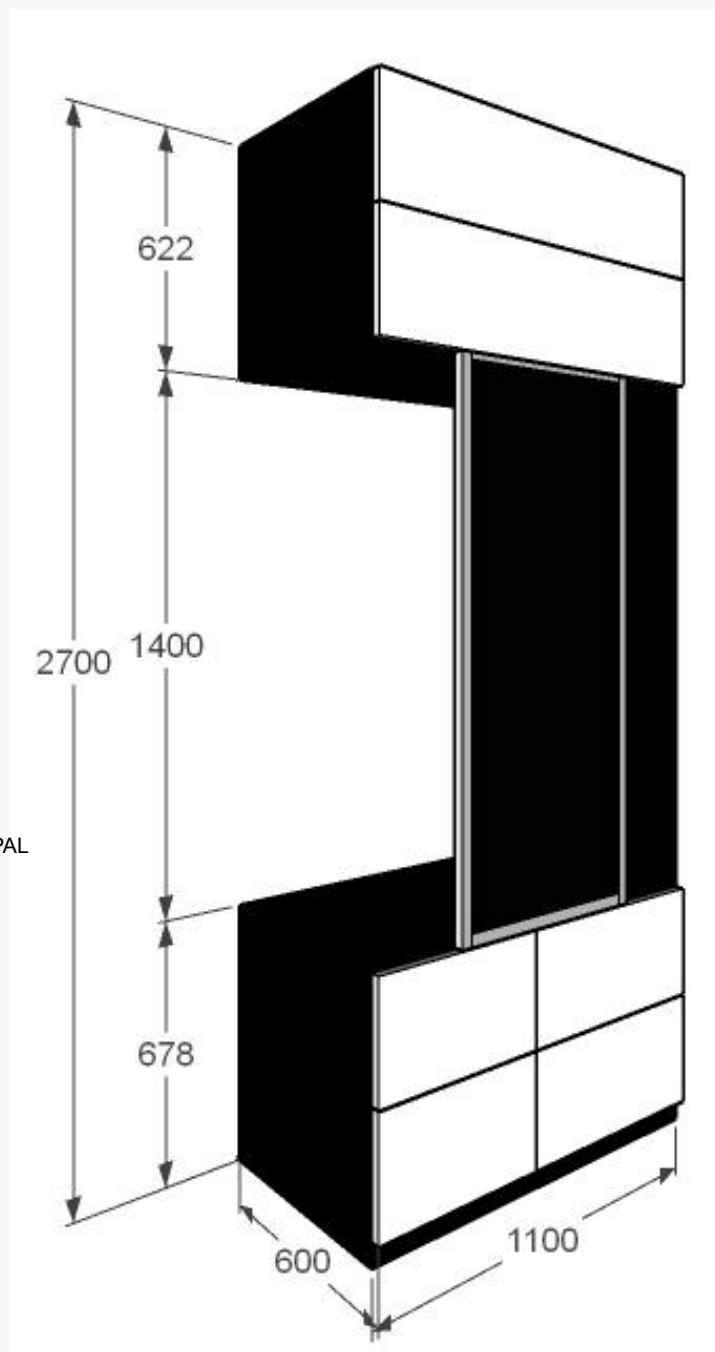

Вид

Материал ФАСАД ПЛЕНОЧНЫЙ 19 ММ
ГЛАДКИЙ БЕЛЫЙ СНЕГ ПЛЯНЕЦ ТЕРМОПАЛ
RBW41264-001 (K102TE/-)
<https://kronas.com.ua/>