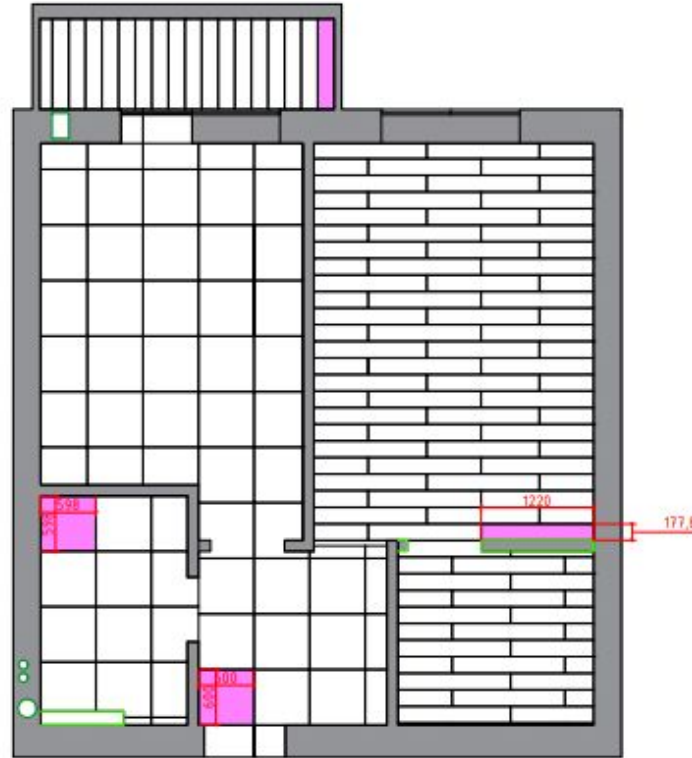

Фото	Название	Описание
	BENISON КЕРАМОГРАНИТ BENISON BOLOGNA 600X600 POL	Расположение кухня+прихожая Площадь укладки 15,72м ² Кол-во в упаковке 4 шт. толщина плитки 10мм размеры 600x600 мм швы 2 мм
	Плитка Paradyz Lightstone Grey Gres Szkl Rekt Mat 598x598 Пол	Расположение санузел Площадь укладки 3,89м ² Кол-во в упаковке 3 шт. толщина плитки 9 мм размеры 598x598 мм швы 2 мм
	Ламинат Kentier Wood SPC 88059-004 дуб яс	Расположение спальня, гардероб,балкон Площадь укладки 13,08м ² ;4,08 м ² ;3,13 м ² Общая площадь укладки 20,29 м ² Кол-во в упаковке 10 шт. толщина ламината 4,5 мм размеры 1220x177,8 мм
	Плинтус ндр ПП1280	Длина шт. 2800 Высота шт. 80 Ширина шт. 120 Вес шт. 1,70 Цена шт. 4000 Периметр укладки 47,225 м