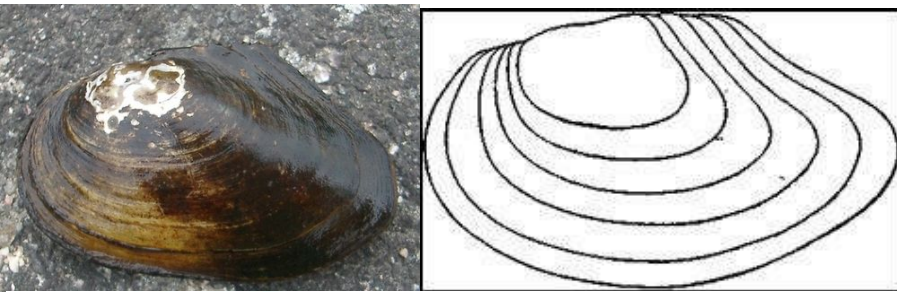

1. Сравнили раковины морского гребешка и мидии.

Раковина морского гребешка

Раковина мидии

Сходства:

1. Видны линии нарастания, или годовые кольца.
2. Передний конец раковины имеет широкий конец, а задний узкий.

Отличия:

- Морские гребешки имеют округлую раковину с прямым верхним краем, выдающимся по бокам в виде угловатых выступов — ушек. Верхняя створка более уплощенная, а нижняя — более выпуклая. Раковина утрачивает симметрию, что обусловлено образом жизни моллюска.
- Раковины гребешков покрыты хорошо выраженной скульптурой в виде радиальных ребер (вид веера).
- Для обеспечения более плотного смыкания раковины, ребра, выступающие по краю одной створки, заходят в соответствующие межреберные углубления другой створки.
- Имеет яркую окраску.

Раковина мидии имеет вытянутую форму. Верхняя створка раковины выпуклая. Имеет темную, почти черную окраску.

2. Сравнили раковины беззубки и мидии

Раковина беззубки

Раковина мидии

Сходства:

Передний конец раковины широкий, а задний узкий.

Сверху раковина выпуклая.

Если присмотреться к раковине, то можно увидеть на ее поверхности полосы. Это годовые кольца.

Раковина состоит из трех слоев: рогового, известкового и перламутрового.

Отличия:

- Раковина коричневого цвета