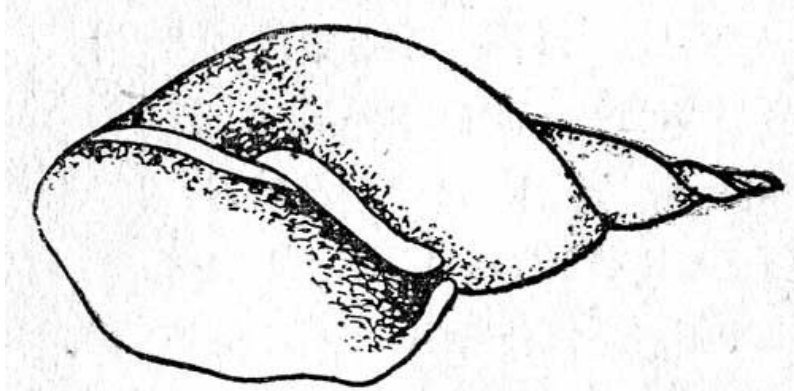

Раковина мидии имеет вытянутую форму. Верхняя створка раковины выпуклая. Имеет темную, почти черную окраску.

2. Сравнили раковины беззубки и мидии

Раковина беззубки

Раковина мидии

Сходства:

Передний конец раковины широкий, а задний узкий.

Сверху раковина выпуклая.

Если присмотреться к раковине, то можно увидеть на ее поверхности полосы. Это годовые кольца.

Раковина состоит из трех слоев: рогового, известкового и перламутрового.

Отличия:

- Раковина коричневого цвета

- Имеет более темный цвет

3. Сравнили раковины большого прудовика и роговой катушки

Раковина большого прудовика

Раковина роговой катушки

- Сходства и отличия записать самостоятельно!

Строение раковины брюхоногих моллюсков