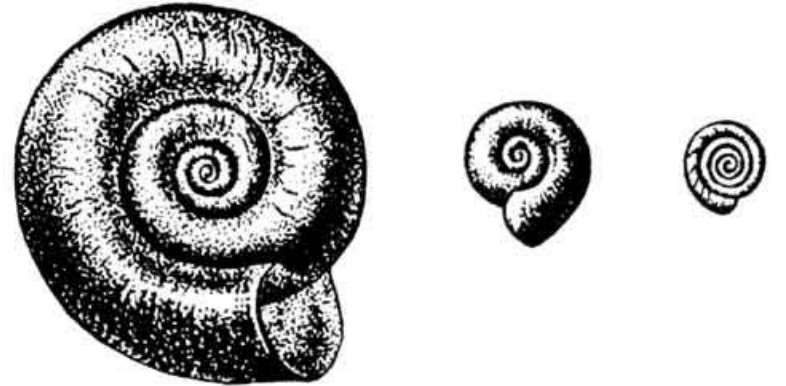

Раковина роговой катушки