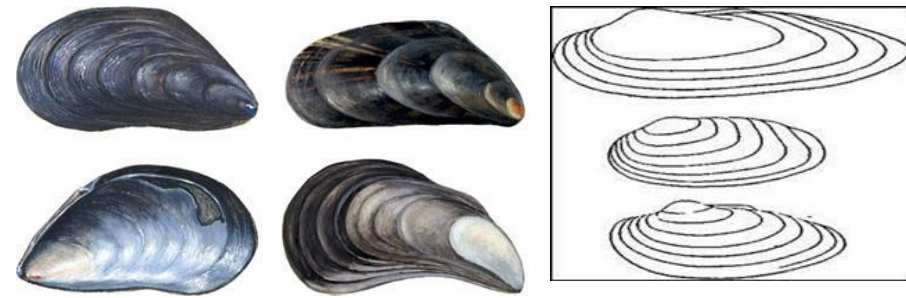

1. Сравнили раковины морского гребешка и мидии.

Раковина морского гребешка

Раковина мидии

Сходства:

1. Видны линии нарастания, или годовые кольца.
2. Передний конец раковины имеет широкий конец, а задний узкий.

Отличия:

- Морские гребешки имеют округлую раковину с прямым верхним краем, выдающимся по бокам в виде угловатых выступов — ушек. Верхняя створка более уплощенная, а нижняя — более выпуклая. Раковина утрачивает симметрию, что обусловлено образом жизни моллюска.
- Раковины гребешков покрыты хорошо выраженной скульптурой в виде радиальных ребер (вид веера).
- Для обеспечения более плотного смыкания раковины, ребра, выступающие по краю одной створки, заходят в соответствующие межреберные углубления другой створки.
- Имеет яркую окраску.

Раковина мидии имеет вытянутую форму. Верхняя створка раковины выпуклая. Имеет темную, почти черную окраску.

2. Сравнили раковины беззубки и мидии

Раковина беззубки

Раковина мидии

Сходства:

Передний конец раковины широкий, а задний узкий.

Сверху раковина выпуклая.

Если присмотреться к раковине, то можно увидеть на ее поверхности полосы. Это годовые кольца.

Раковина состоит из трех слоев: рогового, известкового и перламутрового.

Отличия:

- Раковина коричневого цвета