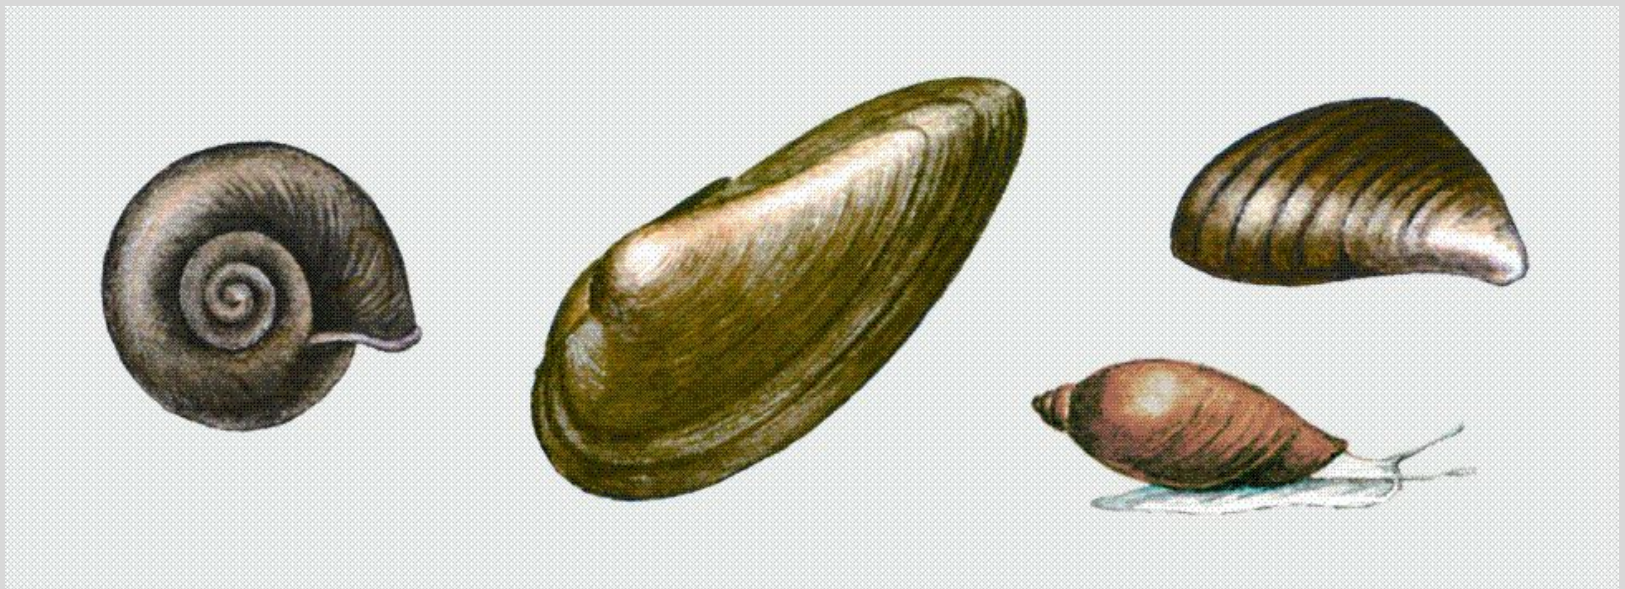

Лабораторная работа

Внешнее строение раковин пресноводных и морских МОЛЛЮСКОВ

- **Цель:** установить сходство и различия в строении раковин моллюсков.
- **Оборудование и материалы:** раковины моллюсков: морского гребешка, мидии, беззубки, роговой катушки, большого прудовика.
- **Задание:**
 - 1. Рассмотреть и сравнить раковины моллюсков:
 - а) определить её форму, окраску;
 - б) найти её передний (широкий) конец и задний (узкий) конец;
 - в) найти выпуклую часть раковины – вершину;
 - г) найти изогнутые линии – годовые кольца;
 - д) рассмотреть внутренний перламутровый слой.
 - 2. Показать эти особенности на рисунке
- **Ход работы.**

1. Сравнили раковины морского гребешка и мидии.

Раковина морского гребешка

Раковина мидии

Сходства:

1. Видны линии нарастания, или годовые кольца.
2. Передний конец раковины имеет широкий конец, а задний узкий.

Отличия:

- Морские гребешки имеют округлую раковину с прямым верхним краем, выдающимся по бокам в виде угловатых выступов — ушек. Верхняя створка более уплощенная, а нижняя — более выпуклая. Раковина утрачивает симметрию, что обусловлено образом жизни моллюска.
- Раковины гребешков покрыты хорошо выраженной скульптурой в виде радиальных ребер (вид веера).
- Для обеспечения более плотного смыкания раковины, ребра, выступающие по краю одной створки, заходят в соответствующие межреберные углубления другой створки.
- Имеет яркую окраску.

Сверху раковина выпуклая.

Если присмотреться к раковине, то можно увидеть на ее поверхности полосы. Это годовые кольца.

Раковина состоит из трех слоев: рогового, известкового и перламутрового.

Отличия:

- Раковина коричневого цвета