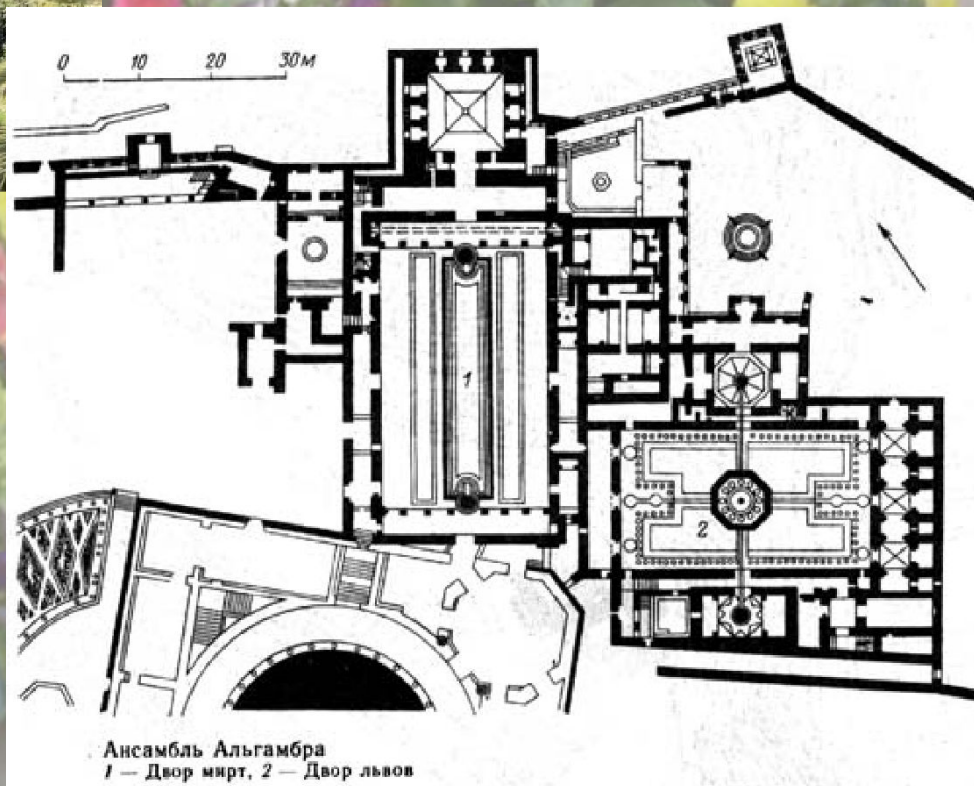

Ансамбль Альгамбра
1 — Двор мирт, 2 — Двор львов

САДЫ СРЕДНЕВЕКОВЬЯ

- Монастырские сады
- Феодалный тип садов
- Сад-лабиринт
- Ботанические сады

Замковый сад весной. Ганс Бол, 1586 г

ЭПОХА ВОЗРОЖДЕНИЯ

Вилла Капрарола.

План виллы Капрарола

1 — здание виллы, 2 — бассейн, 3 — партер, 4 — водворная стена со скульптурой, 5 — Фонтан речных богов, 6 — водоток, 7 — обрамляющая стенка, 8 — площадь нижнего уровня с бассейном

ФРАНЦУЗСКОЕ САДОВО-ПАРКОВОЕ ИСКУССТВО XVII ВЕКА