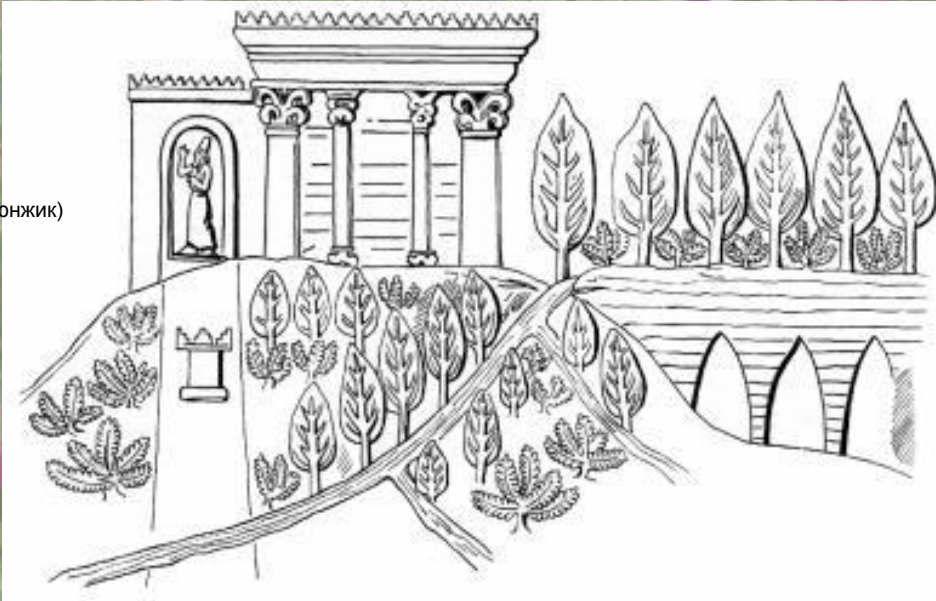

***История садово-паркового искусства.
Основные стили в озеленении.***

АССИРО-ВАВИЛОНИЯ

(г. Куюнжик)

*Висячие сады во времена
короля Сеннахериба*

**Висячие сады
Семирамиды**

ДРЕВНИЙ ЕГИПЕТ

Полив сада.(1250 г. до Н.Э.)

Генеральный план древнеегипетской виллы с садом

ДРЕВНЯЯ ГРЕЦИЯ

Вилла Телесфоруса в Геркуланиуме.

- Священные рожи – герооны
- Философские сады
- Частновладельческие сады

ДРЕВНИЙ РИМ

АРАБСКАЯ ИСПАНИЯ

Ансамбль Альгамбра

Ансамбль Альгамбра
1 — Двор мирт, 2 — Двор львов

САДЫ СРЕДНЕВЕКОВЬЯ

- Монастырские сады
- Феодалный тип садов
- Сад-лабиринт
- Ботанические сады

Замковый сад весной. Ганс Бол, 1586 г

ЭПОХА ВОЗРОЖДЕНИЯ

Вилла Капрарола.

План виллы Капрарола

1 — здание виллы, 2 — бассейн, 3 — партер, 4 — водворная стена со скульптурой, 5 — Фонтан речных богов, 6 — водоток, 7 — обрамляющая стенка, 8 — площадь нижнего уровня с бассейном

ФРАНЦУЗСКОЕ САДОВО-ПАРКОВОЕ ИСКУССТВО XVII ВЕКА