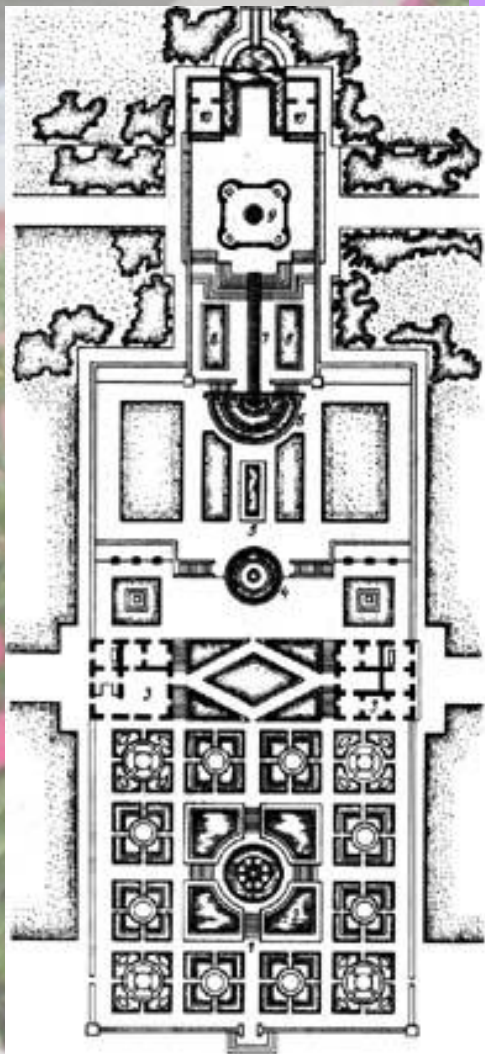

Ансамбль Альгамбра
1 — Двор мирт, 2 — Двор львов

САДЫ СРЕДНЕВЕКОВЬЯ

- Монастырские сады
- Феодалный тип садов
- Сад-лабиринт
- Ботанические сады

Замковый сад весной. Ганс Бол, 1586 г

ЭПОХА ВОЗРОЖДЕНИЯ

Вилла Капрарола.

Вилла Ланте.

Вилла д'Эсте.

Виллы Альдобрандини

Вилла Ланте

1 — партер плоского сада, 2 — водный партер, 3 — здания виллы, 4 — круглый фонтан, 5 — водный лоток, 6 — Фонтан речных богов, 7 — водоток, 8 — зеленые стены, обрамляющие водоток, 9 — фонтан, 10 — вольер

План виллы Капрарола

1 — здание виллы, 2 — бассейн, 3 — партер, 4 — водворная стена со скульптурой, 5 — Фонтан речных богов, 6 — водоток, 7 — обрамляющая стенка, 8 — площадь нижнего уровня с бассейном

ФРАНЦУЗСКОЕ САДОВО-ПАРКОВОЕ ИСКУССТВО XVII ВЕКА