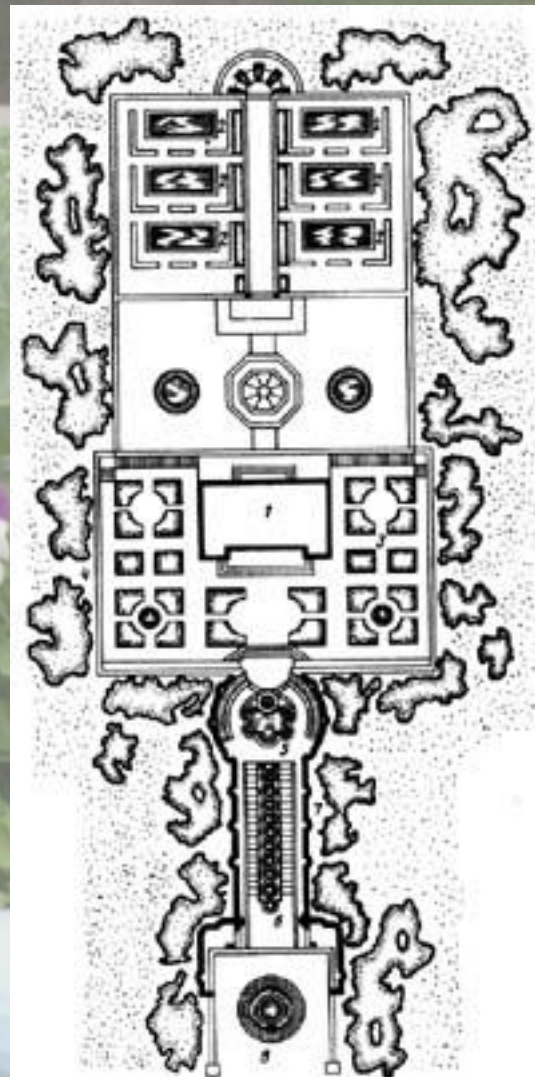

Вилла Ланте.

Вилла д'Эсте.

Виллы Альдобрандини

Вилла Ланте

1 — партер плоского сада, 2 — водный партер, 3 — здания виллы, 4 — круглый фонтан, 5 — водный лоток, 6 — Фонтан речных богов, 7 — водоток, 8 — зеленые стены, обрамляющие водоток, 9 — фонтан, 10 — вольер

План виллы Капрарола

1 — здание виллы, 2 — бассейн, 3 — партер, 4 — водворная стена со скульптурой, 5 — Фонтан речных богов, 6 — водоток, 7 — обрамляющая стенка, 8 — площадь нижнего уровня с бассейном

ФРАНЦУЗСКОЕ САДОВО-ПАРКОВОЕ ИСКУССТВО XVII ВЕКА