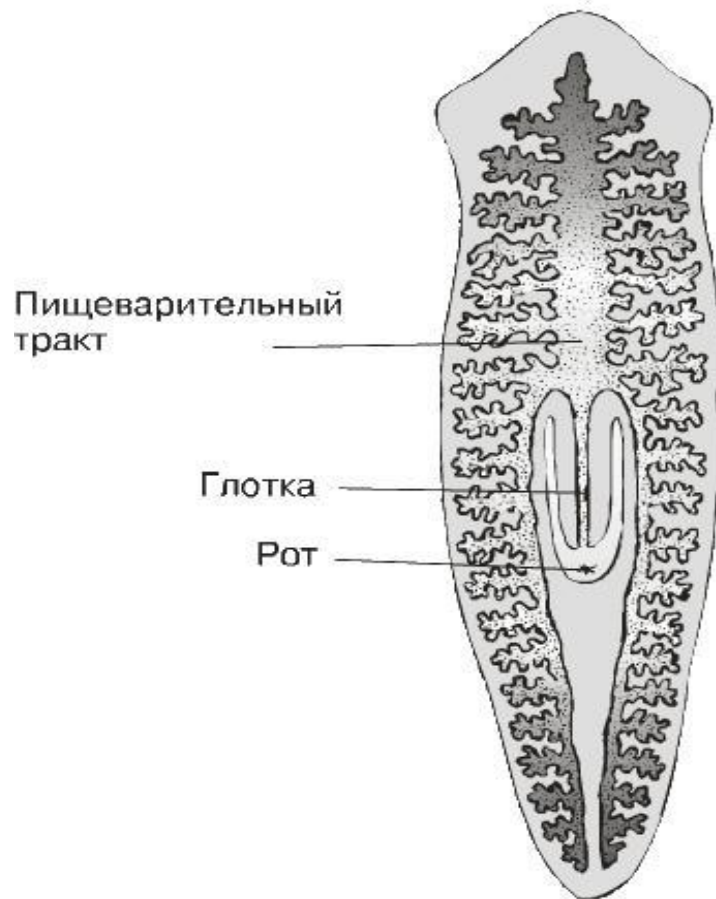

СПОСІБ ОДЕРЖАННЯ ПОЖИВНИХ РЕЧОВИН ГЕТЕРОТРОФНИМИ ОРГАНІЗМАМИ

○ Ланцюг живлення

○ Трофічна сітка

ВНУТРІШНЬОКЛІТИНЕ ТРАВЛЕННЯ

Одноклітинні
Інфузорія тувелька

Кишквопорожнинні
Гідра

ПОРОЖНИННЕ ТРАВЛЕННЯ

Дванадцятипала кишка

Всмоктування у ворсинках тонкого кишечника

ТИПИ ТРАВНИХ СИСТЕМ

Замкнена травна система

Незамкнена травна система

ЖИВЛЕННЯ РИБ

○ р

ЖИВЛЕННЯ ЗЕМНОВОДНИХ

- Живляться амфібії рухливими тваринами. Добувають їжу, захоплюючи її щелепами або липким довгим язиком. Заковтуванню допомагають очі, що всовуються в ротоглоткову порожнину і проштовхують їжу в стравохід. У стані заціпеніння земноводні здатні тривало голодувати.