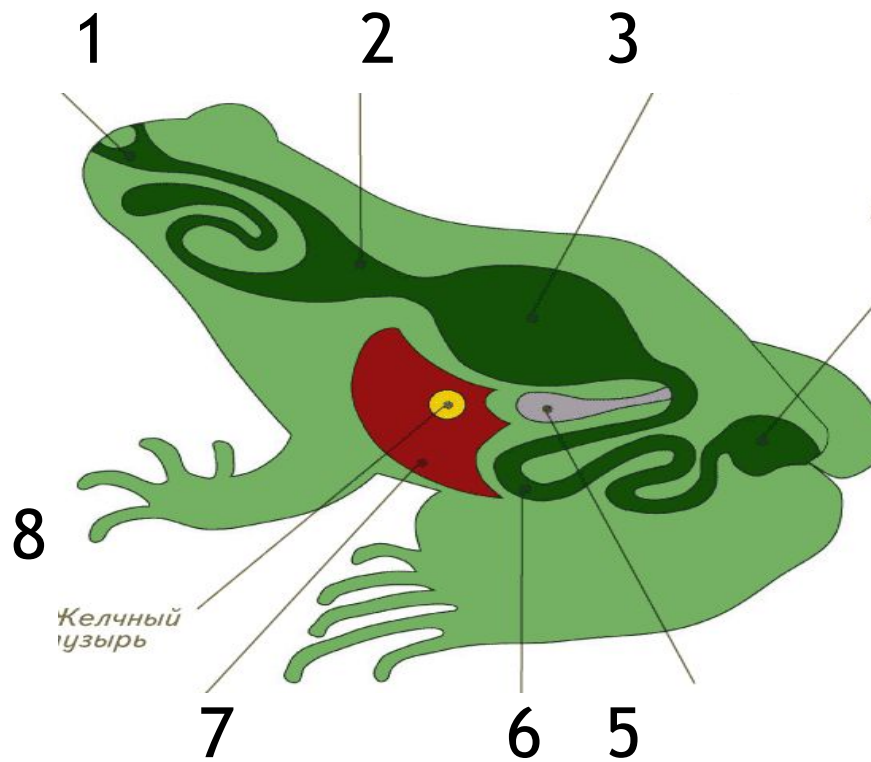

Всмоктування у ворсинках тонкого кишечника

ТИПИ ТРАВНИХ СИСТЕМ

Замкнена травна система

Незамкнена травна система

ЖИВЛЕННЯ РИБ

○ р

ЖИВЛЕННЯ ЗЕМНОВОДНИХ

- Живляться амфібії рухливими тваринами. Добувають їжу, захоплюючи її щелепами або липким довгим язиком. Заковтуванню допомагають очі, що всовуються в ротоглоткову порожнину і проштовхують їжу в стравохід. У стані заціпеніння земноводні здатні тривало голодувати.

ТРАВНА СИСТЕМА ЗЕМНОВОДНИХ

1.Рот. 2. Стравохід. 3. Шлунок.4 клоака. 5. Підшлункова залоза. 6. Кишка.7. Печінка. 8. Жовч

ВИЯВЛЕННЯ І ЗАХОПЛЕННЯ ЗДОБИЧІ ЖАБОЮ

ТРАВНА СИСТЕМА ПЛАЗУНІВ

- 1. Стравохід. 2. Печінка. 3. Шлунок. 4. Шлунок.
5. Клоака**

ПРИСТОСУВАННЯ ПЛАЗУНІВ ДО ЖИВЛЕННЯ

У більшості плазунів зуби на щелепах відповідають формі здобичі, яку вони заковтують не пережовуючи.

ТРАВНА СИСТЕМА ПТАХІВ

1. Рот
2. Глотка
3. Стравохід
4. Зоб
5. Залозистий шлунок
6. М'язовий шлунок
7. Печінка
8. Підшлункова залоза
9. Тонка кишка
0. Товста кишка
1. Клоака

ПРИСТОСУВАННЯ ПТАХІВ ЩОДО ЗДОБУВАННЯ ЇЖІ

ТРАВНА СИСТЕМА ССАВЦІВ

1. Рот. 2. Ротова порожнина. 3. Глотка. 4. Стравохід. 5. Шлунок. 6. Печінка. 7. Підшлункова залоза. 8. Тонка кишка. 9. Товста кишка. 10. Сліпа кишка. 11. Пряма кишка. 12. Анус