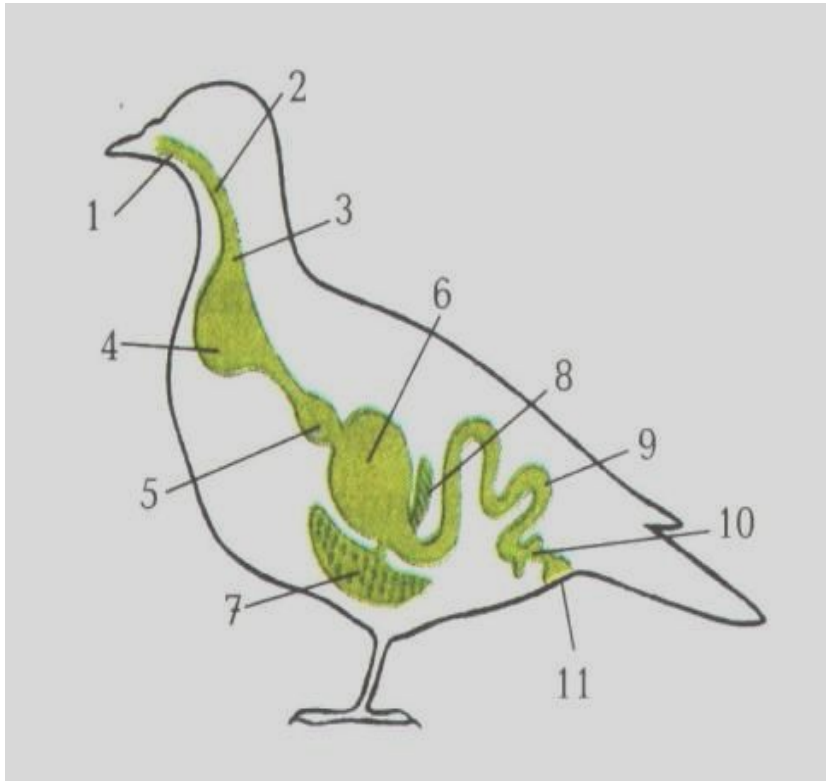

Всмоктування у ворсинках тонкого кишечника

ТИПИ ТРАВНИХ СИСТЕМ

Замкнена травна система

Незамкнена травна система

ЖИВЛЕННЯ РИБ

○ р

ЖИВЛЕННЯ ЗЕМНОВОДНИХ

- Живляться амфібії рухливими тваринами. Добувають їжу, захоплюючи її щелепами або липким довгим язиком. Заковтуванню допомагають очі, що всовуються в ротоглоткову порожнину і проштовхують їжу в стравохід. У стані заціпеніння земноводні здатні тривало голодувати.

ТРАВНА СИСТЕМА ЗЕМНОВОДНИХ

1.Рот. 2. Стравохід. 3. Шлунок.4 клоака. 5. Підшлункова залоза. 6. Кишка.7. Печінка. 8. Жовч

ВИЯВЛЕННЯ І ЗАХОПЛЕННЯ ЗДОБИЧІ ЖАБОЮ

ТРАВНА СИСТЕМА ПЛАЗУНІВ

- 1. Стравохід. 2. Печінка. 3. Шлунок. 4. Шлунок.
5. Клоака**

ПРИСТОСУВАННЯ ПЛАЗУНІВ ДО ЖИВЛЕННЯ

У більшості плазунів зуби на щелепах відповідають формі здобичі, яку вони заковтують не пережовуючи.

ТРАВНА СИСТЕМА ПТАХІВ

1. Рот
2. Глотка
3. Стравохід
4. Зоб
5. Залозистий шлунок
6. М'язовий шлунок
7. Печінка
8. Підшлункова залоза
9. Тонка кишка
0. Товста кишка
1. Клоака