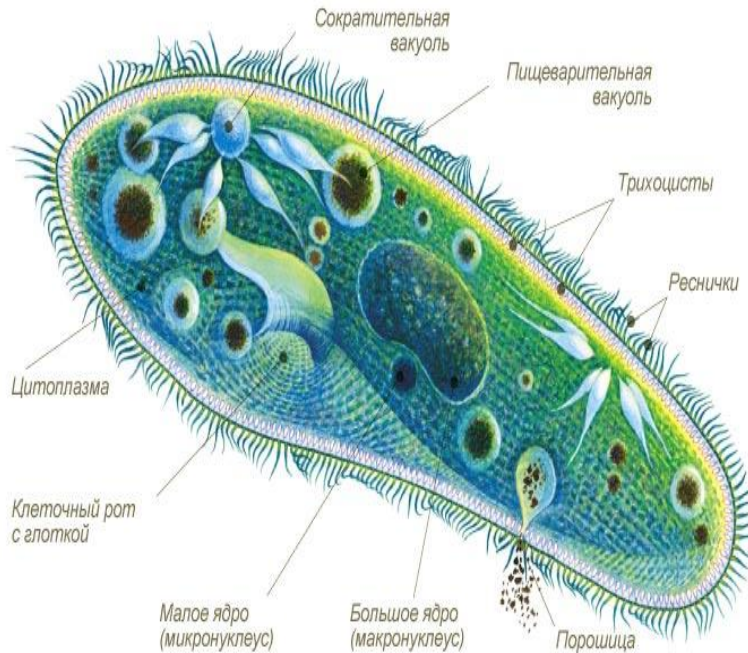

ОСОБЛИВОСТІ ОБМІНУ РЕЧОВИН ГЕТЕРОТРОФНОГО ОРГАНІЗМУ. ЖИВЛЕННЯ І ТРАВЛЕННЯ. РІЗНОМАНІТНІСТЬ ТРАВНИХ СИСТЕМ.

Завдання:

Ознайомитися із особливістю обміну речовин гетеротрофного організму, з'ясувати способи живлення гетеротрофів; розглянути еволюцію травної системи тварин.

СПОСІБ ОДЕРЖАННЯ ПОЖИВНИХ РЕЧОВИН ГЕТЕРОТРОФНИМИ ОРГАНІЗМАМИ

○ Ланцюг живлення

○ Трофічна сітка

ВНУТРІШНЬОКЛІТИНЕ ТРАВЛЕННЯ

Одноклітинні
Інфузорія тувелька

Кишквопорожнинні
Гідра

ПОРОЖНИННЕ ТРАВЛЕННЯ

Дванадцятипала кишка

Всмоктування у ворсинках тонкого кишечника

ТИПИ ТРАВНИХ СИСТЕМ

Замкнена травна система

Незамкнена травна система

ЖИВЛЕННЯ РИБ

○ р

ЖИВЛЕННЯ ЗЕМНОВОДНИХ

- Живляться амфібії рухливими тваринами. Добувають їжу, захоплюючи її щелепами або липким довгим язиком. Заковтуванню допомагають очі, що всовуються в ротоглоткову порожнину і проштовхують їжу в стравохід. У стані заціпеніння земноводні здатні тривало голодувати.

ПРИСТОСУВАННЯ ПТАХІВ ЩОДО ЗДОБУВАННЯ ЇЖІ

ТРАВНА СИСТЕМА ССАВЦІВ

1. Рот. 2. Ротова порожнина. 3. Глотка. 4. Стравохід. 5. Шлунок. 6. Печінка. 7. Підшлункова залоза. 8. Тонка кишка. 9. Товста кишка. 10. Сліпа кишка. 11. Пряма кишка. 12. Анус