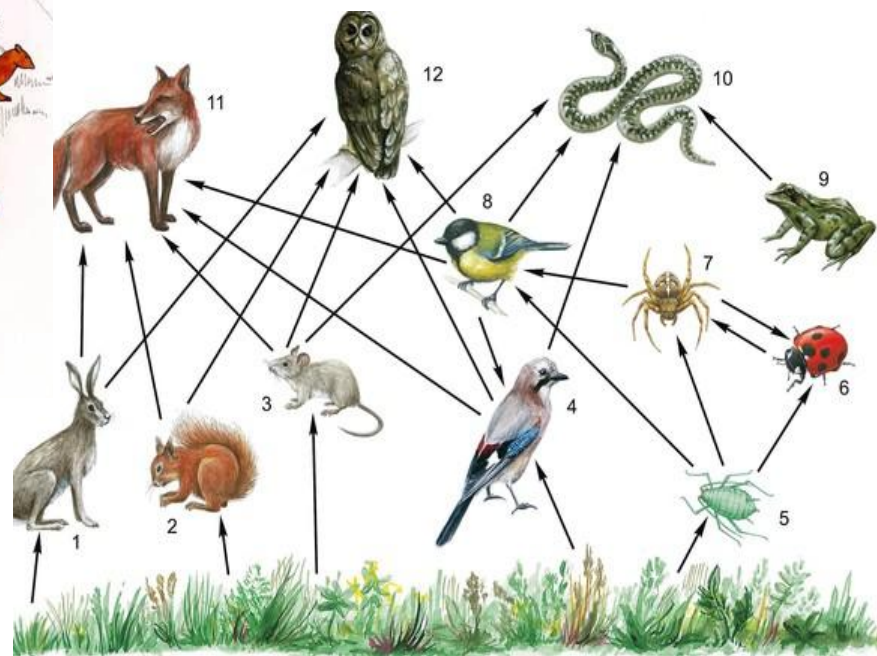

ОСОБЛИВОСТІ ОБМІНУ РЕЧОВИН ГЕТЕРОТРОФНОГО ОРГАНІЗМУ. ЖИВЛЕННЯ І ТРАВЛЕННЯ. РІЗНОМАНІТНІСТЬ ТРАВНИХ СИСТЕМ.

Завдання:

Ознайомитися із особливістю обміну речовин гетеротрофного організму, з'ясувати способи живлення гетеротрофів; розглянути еволюцію травної системи тварин.

СПОСІБ ОДЕРЖАННЯ ПОЖИВНИХ РЕЧОВИН ГЕТЕРОТРОФНИМИ ОРГАНІЗМАМИ

○ Ланцюг живлення

○ Трофічна сітка

ВНУТРІШНЬОКЛІТИНЕ ТРАВЛЕННЯ

Одноклітинні
Інфузорія тувелька

Кишквопорожнинні
Гідра

ПОРОЖНИННЕ ТРАВЛЕННЯ

Дванадцятипала кишка

Всмоктування у ворсинках тонкого кишечника

ТИПИ ТРАВНИХ СИСТЕМ

Замкнена травна система

Незамкнена травна система

ЖИВЛЕННЯ РИБ

○ р

ЖИВЛЕННЯ ЗЕМНОВОДНИХ

- Живляться амфібії рухливими тваринами. Добувають їжу, захоплюючи її щелепами або липким довгим язиком. Заковтуванню допомагають очі, що всовуються в ротоглоткову порожнину і проштовхують їжу в стравохід. У стані заціпеніння земноводні здатні тривало голодувати.

ПРИСТОСУВАННЯ ПТАХІВ ЩОДО ЗДОБУВАННЯ ЇЖІ

ТРАВНА СИСТЕМА ССАВЦІВ

1. Рот. 2. Ротова порожнина. 3. Глотка. 4. Стравохід. 5. Шлунок. 6. Печінка. 7. Підшлункова залоза. 8. Тонка кишка. 9. Товста кишка. 10. Сліпа кишка. 11. Пряма кишка. 12. Анус