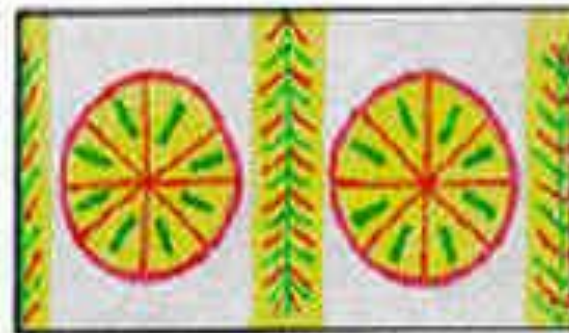

# Деревня находится около больших залежей глины.

Местная глина особенная: вязкая,  
жирная,  
пластичная.

**ИЗ ПЕЧИ СВИСТУЛЬКИ  
ВЫХОДЯТ БЕЛОСНЕЖНЫМИ.**

# ВСЕ ФИЛИМОНОВСКИЕ ИГРУШКИ-СВИСТУЛЬКИ.

**ФИЛИМОНОВСКИЕ УЗОРЫ БЫВАЮТ  
ПРОСТЫЕ И СЛОЖНЫЕ.  
ПРОСТЫЕ СОСТОЯТ ИЗ ЦВЕТНЫХ  
ЧЕРЕДУЮЩИХСЯ ПОЛОС.**

# Роспись козлика простым узором.

**СЛОЖНЫМИ УЗОРАМИ  
УКРАШАЛИ ФИГУРКИ ЛЮДЕЙ.**

**СЛОЖНЫЕ УЗОРЫ ЭТО:  
ВЕТВИСТАЯ «ЕЛОЧКА»,  
«СОЛНЫШКО».**