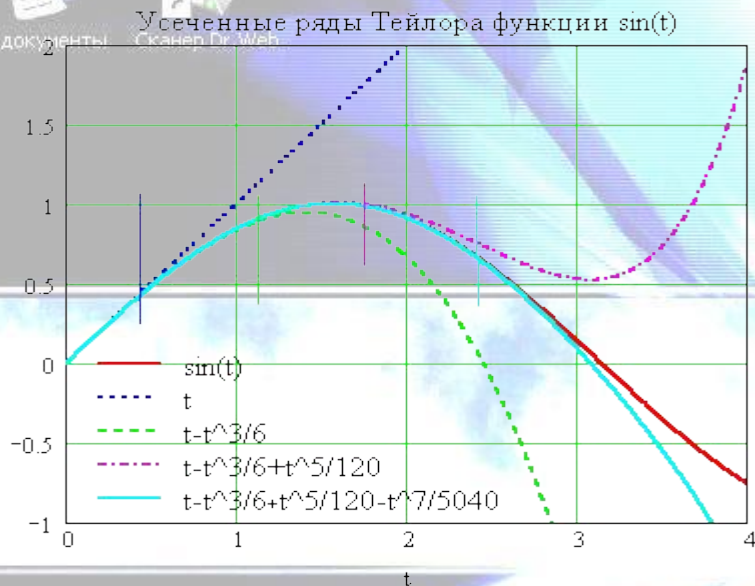

[266-815-303] - Омл...

Растровое изображение

red: 88% green: 88% blue: 88%	red: 37% green: 36% blue: 13%	red: 98% green: 96% blue: 0%
-------------------------------------	-------------------------------------	------------------------------------

Растровое изображение состоит из отдельных точек различного цвета (пикселей), которые образуют строки и столбцы.

Совокупность точечных строк образуют графическую сетку (растр)

Растровое изображение

Векторная графика

Основным элементом векторного изображения является линия.

Характеристики линии: цвет, толщина, тип.

Простые элементы: прямые, эллипсы, прямоугольники и пр. называются графическими примитивами.

Векторная графика