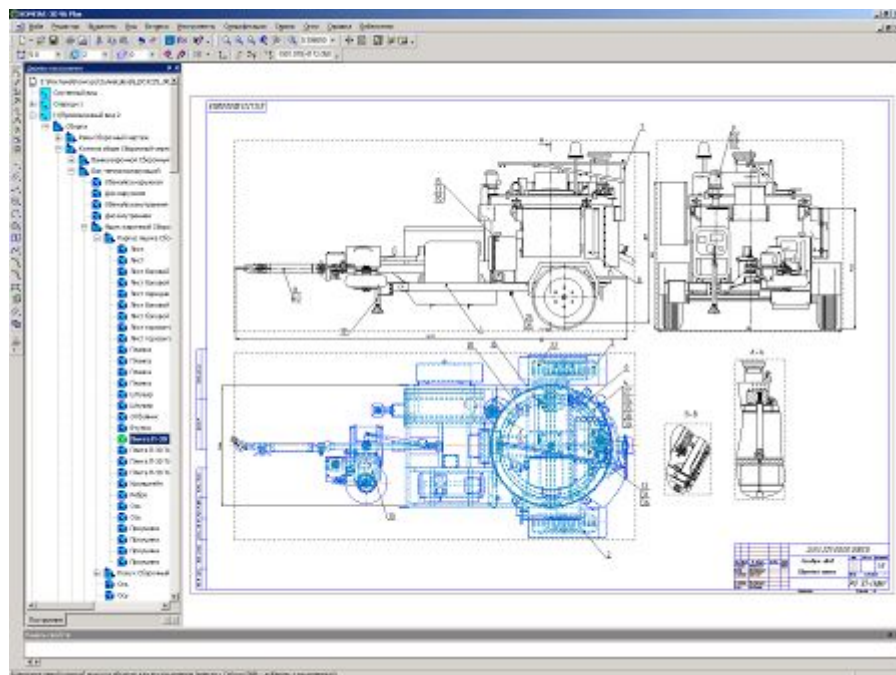

playlist

Прогриватель
Windows Media

Корзина

Конструкторская графика

Подготовка технических чертежей проектируемых устройств.

FALL INTO THE SKY

Художественная и рекламная графика

Создание рекламных роликов, мультфильмов, компьютерных игр и т. д.