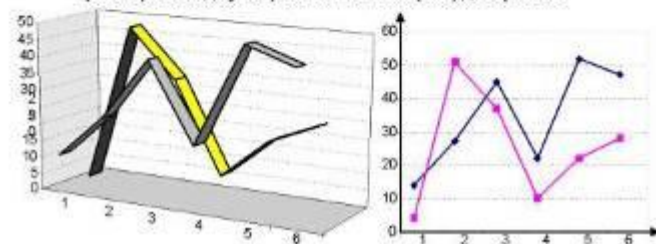

- Плановые показатели, отчетная документация, статистические сводки.

трехмерная и двухмерная столбчатые (bar) диаграммы

трехмерная и двухмерная круговые (pie) диаграммы

трехмерная и двухмерная линейные (line) диаграммы

Region	May	Jun	Jul	Aug	Nov	Dec	Total	Forecast	Variance
North East	\$ 30	\$ 30	\$ 113	\$	\$ 20	\$ 12	\$ 375	800	-225.0
North Central	\$ 33	\$ 53	\$ 124	\$	\$ 22	\$ 13	\$ 633	650	-17.5
North West	\$ 28	\$ 47	\$ 106	\$	\$ 19	\$ 11	\$ 545	500	48.6
Southeast	\$ 34	\$ 95	\$ 215	\$	\$ 34	\$ 20	\$ 1,102	1,400	-297.9
South Central	\$ 70	\$ 181	\$ 406	\$	\$ 44	\$ 27	\$ 1,777	1,600	177.0
South West	\$ 91	\$ 343	\$ 779	\$	\$ 57	\$ 34	\$ 1,139	2,200	939.3
Total Sales	\$ 307	\$ 770	\$ 1,741	\$	\$ 156	\$ 118	\$ 7,774	7,150	624.4