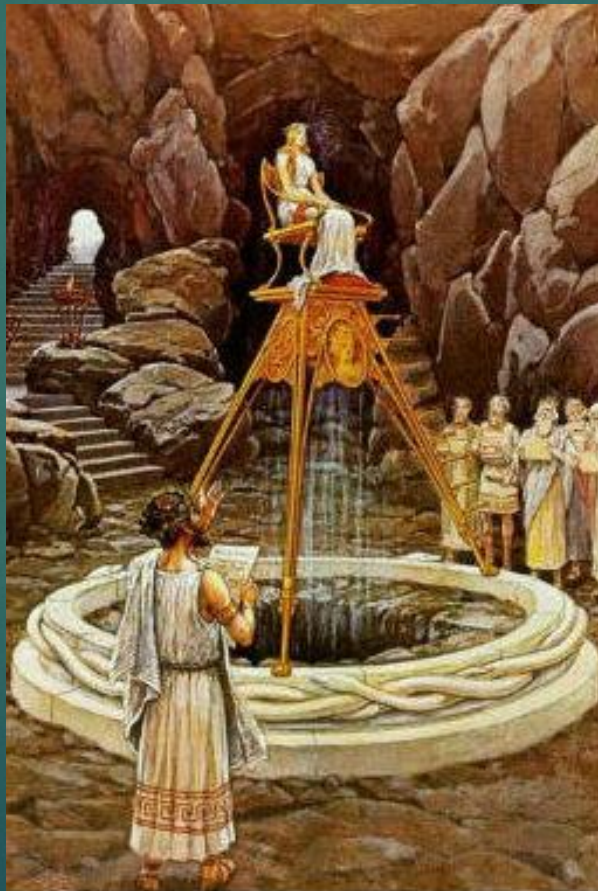

# История Олимпийских игр Древности

*ВОЛКОВА ВИКТОРИЯ*

*8 «А»*

Существует множество легенд и мифов о том, как зародились древние олимпиады. Самая известная легенда гласит о том, что Древнегреческий царь Ифит, желая прекратить бесконечные войны, несущие разорение и несчастья его стране и народу отправился в Дельфы. Там в храме Аполлона он получил повеление Богов, устроить всеобщие атлетические празднества. После этого царь Ифит, спартанский правитель Ликург и афинский реформатор, и законодатель Клеосфен, заключили Божественный союз и установили порядок их проведения.