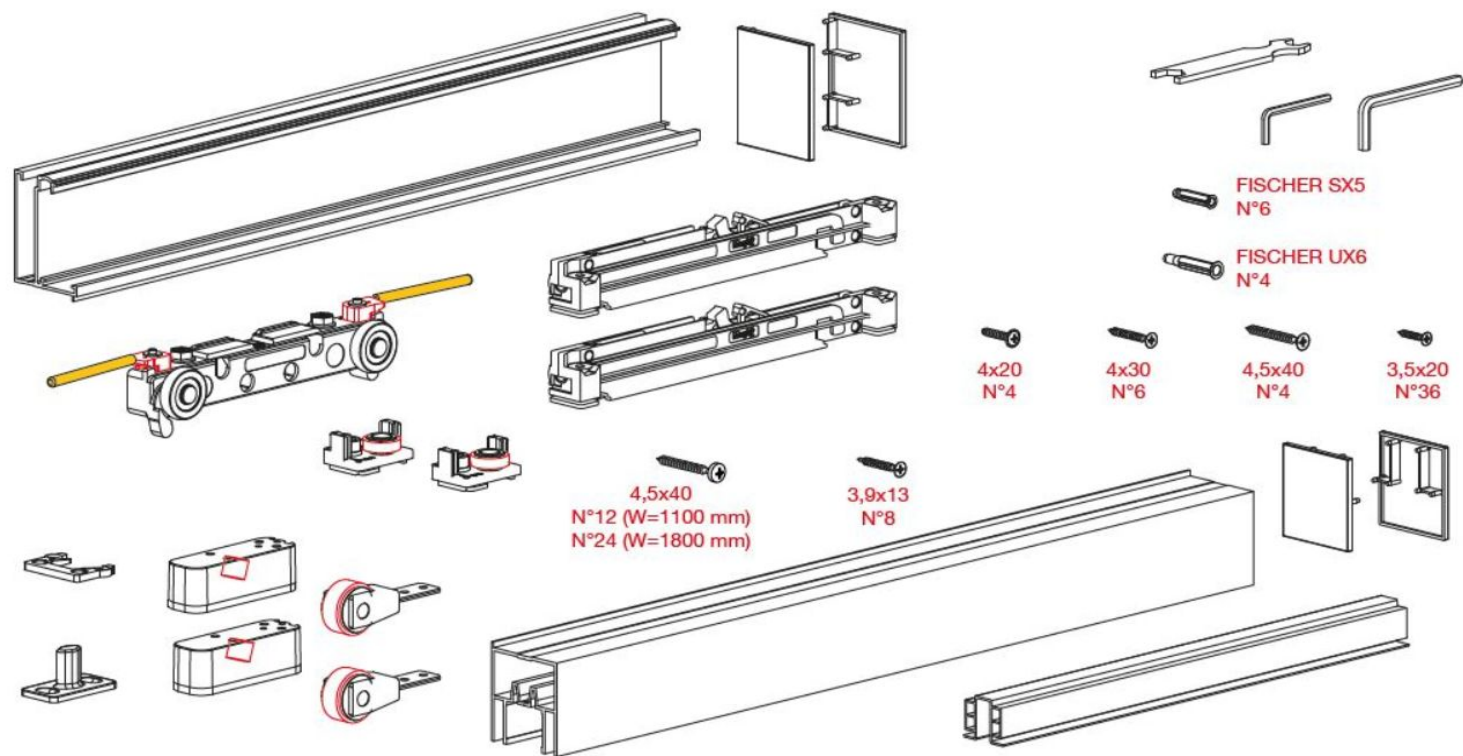

Magic 2 Uni 1100

Версия фурнитуры Magic 2 позволяющий сделать раздвижную дверь с плитой используя декоративный профиль. Фрезеровку самой плиты делать не нужно.
Толщина плиты 38-40 мм

Комплект поставки: