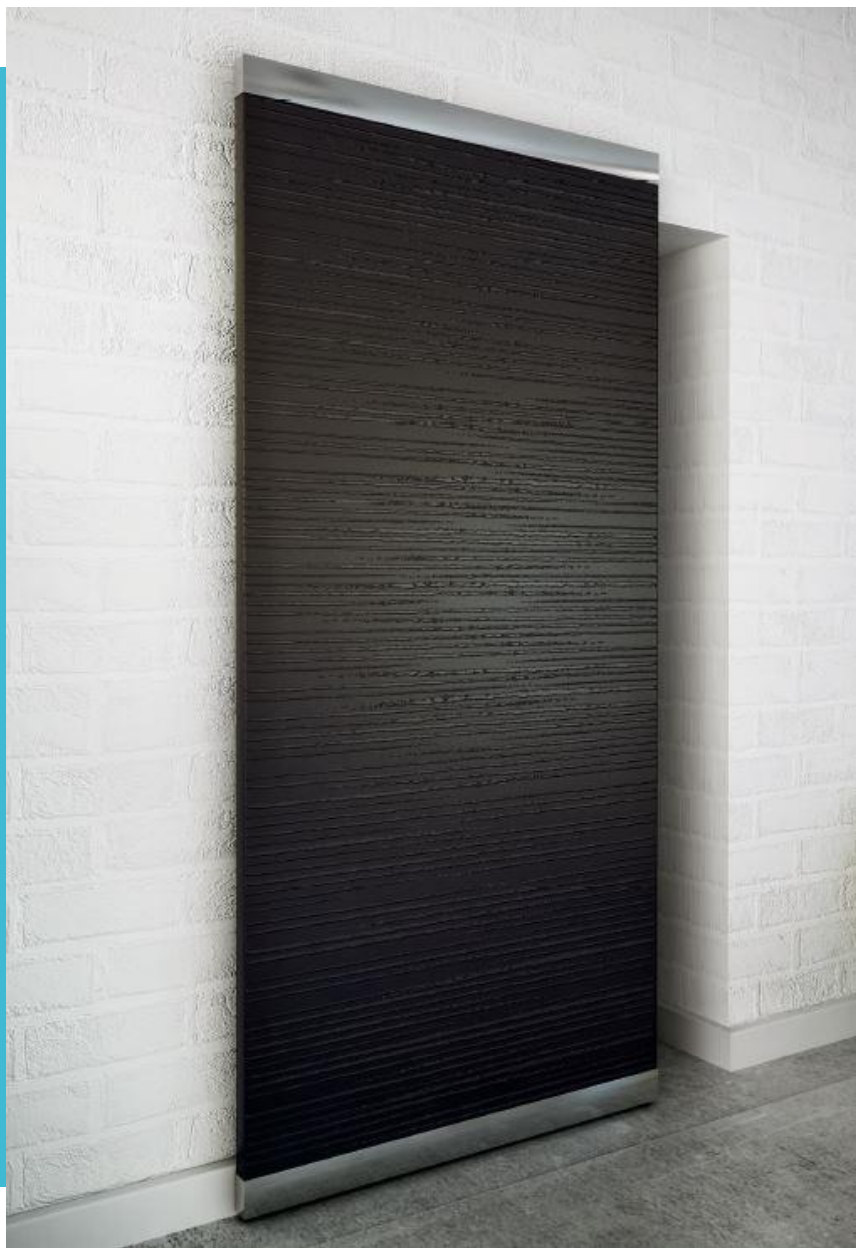

Magic 2 Uni 1100

Версия фурнитуры Magic 2 позволяющий сделать раздвижную дверь с плитой используя декоративный профиль. Фрезеровку самой плиты делать не нужно.
Толщина плиты 38-40 мм

Комплект поставки: