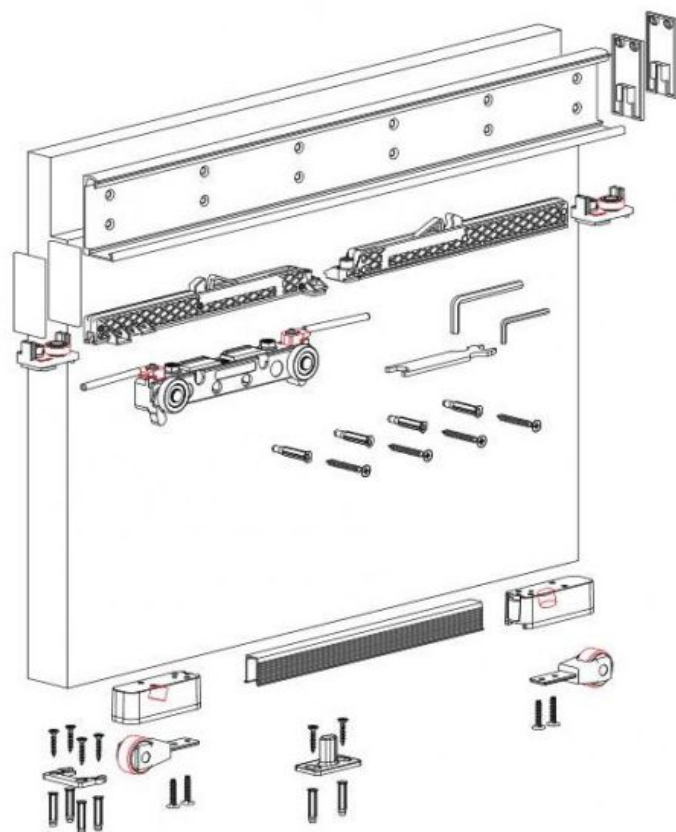

Magic 2

Раздвижная система от итальянской компании Terno Scorrevoli предназначена для деревянных дверей весом до 80 кг. Ходовой механизм верхнего крепления крепится на стену, а на дверь крепится декоративная шина, которая движется по роликам. Таким образом создается впечатление парящей в воздухе двери.

ХАРАКТЕРИСТИКА ИЗДЕЛИЯ:

- Плавность хода.
- Закрытая алюминиевая несущая.
- Ровная поверхность уменьшает уровень

Шума при закрывании и открывании.

ОБЛАСТЬ ПРИМЕНЕНИЯ:

- Одностворчатые раздвижные двери.
- Настенный монтаж.

Зазор между полотном и стеной может быть 12, 22 и 32 мм и выставляется в зависимости от толщины вашего плинтуса.

Минимальная толщина двери: 36 мм

- Верхняя направляющая: 1095 мм
- Декоративные боковые заглушки верхней направляющей: две серебряные и две чёрные;
- Механизм поддержки колеса: 1 кмп.;
- Подкладки для регулирования механизма: 9 штук разной толщины;
- Гидравлический механизм торможения: 2 шт.;
- Два нижних колеса;
- Нижняя встраиваемая направляющая, обрезная: 950 мм;
- Элементы крепежа;
- Инструкция по установке.