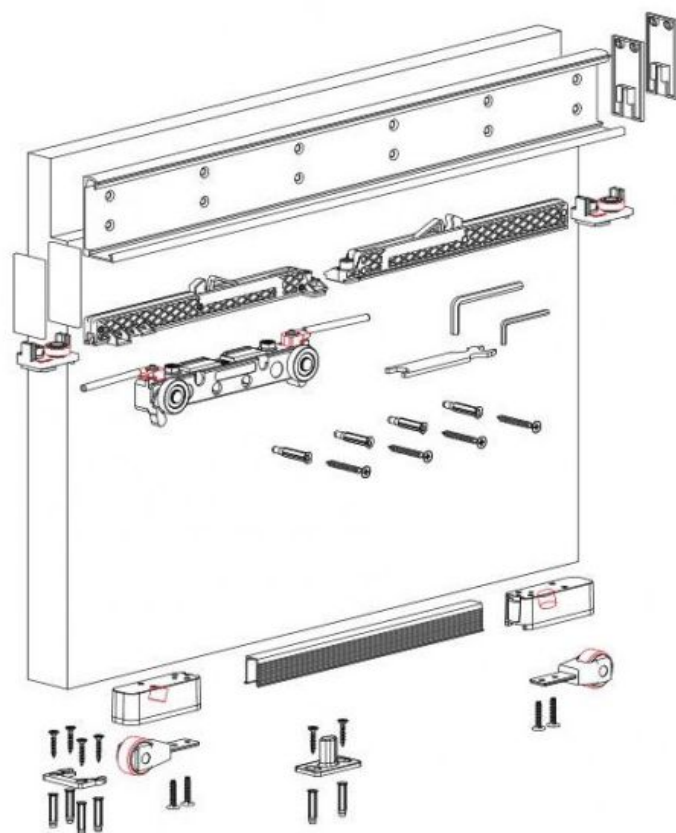

Magic 2

Раздвижная система от итальянской компании Terno Scorrevoli предназначена для деревянных дверей весом до 80 кг. Ходовой механизм верхнего крепления крепится на стену, а на дверь крепится декоративная шина, которая движется по роликам. Таким образом создается впечатление парящей в воздухе двери.

ХАРАКТЕРИСТИКА ИЗДЕЛИЯ:

- Плавность хода.
- Закрытая алюминиевая несущая.
- Ровная поверхность уменьшает уровень

Шума при закрывании и открывании.

ОБЛАСТЬ ПРИМЕНЕНИЯ:

- Одностворчатые раздвижные двери.
- Настенный монтаж.

Зазор между полотном и стеной может быть 12, 22 и 32 мм и выставляется в зависимости от толщины вашего плинтуса.

Минимальная толщина двери: 36 мм

- Верхняя направляющая: 1095 мм
- Декоративные боковые заглушки верхней направляющей: две серебряные и две чёрные;
- Механизм поддержки колеса: 1 кмп.;
- Подкладки для регулирования механизма: 9 штук разной толщины;
- Гидравлический механизм торможения: 2 шт.;
- Два нижних колеса;
- Нижняя встраиваемая направляющая, обрезная: 950 мм;
- Элементы крепежа;
- Инструкция по установке.