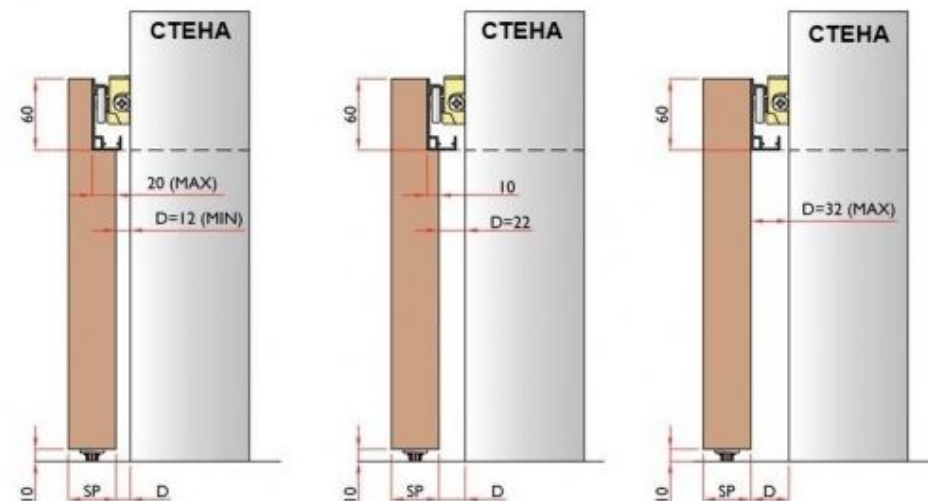

Зазор между полотном и стеной может быть 12, 22 и 32 мм и выставляется в зависимости от толщины вашего плинтуса.

Минимальная толщина двери: 36 мм

- Верхняя направляющая: 1095 мм
- Декоративные боковые заглушки верхней направляющей: две серебряные и две чёрные;
- Механизм поддержки колеса: 1 кмп.;
- Подкладки для регулирования механизма: 9 штук разной толщины;
- Гидравлический механизм торможения: 2 шт.;
- Два нижних колеса;
- Нижняя встраиваемая направляющая, обрезная: 950 мм;
- Элементы крепежа;
- Инструкция по установке.