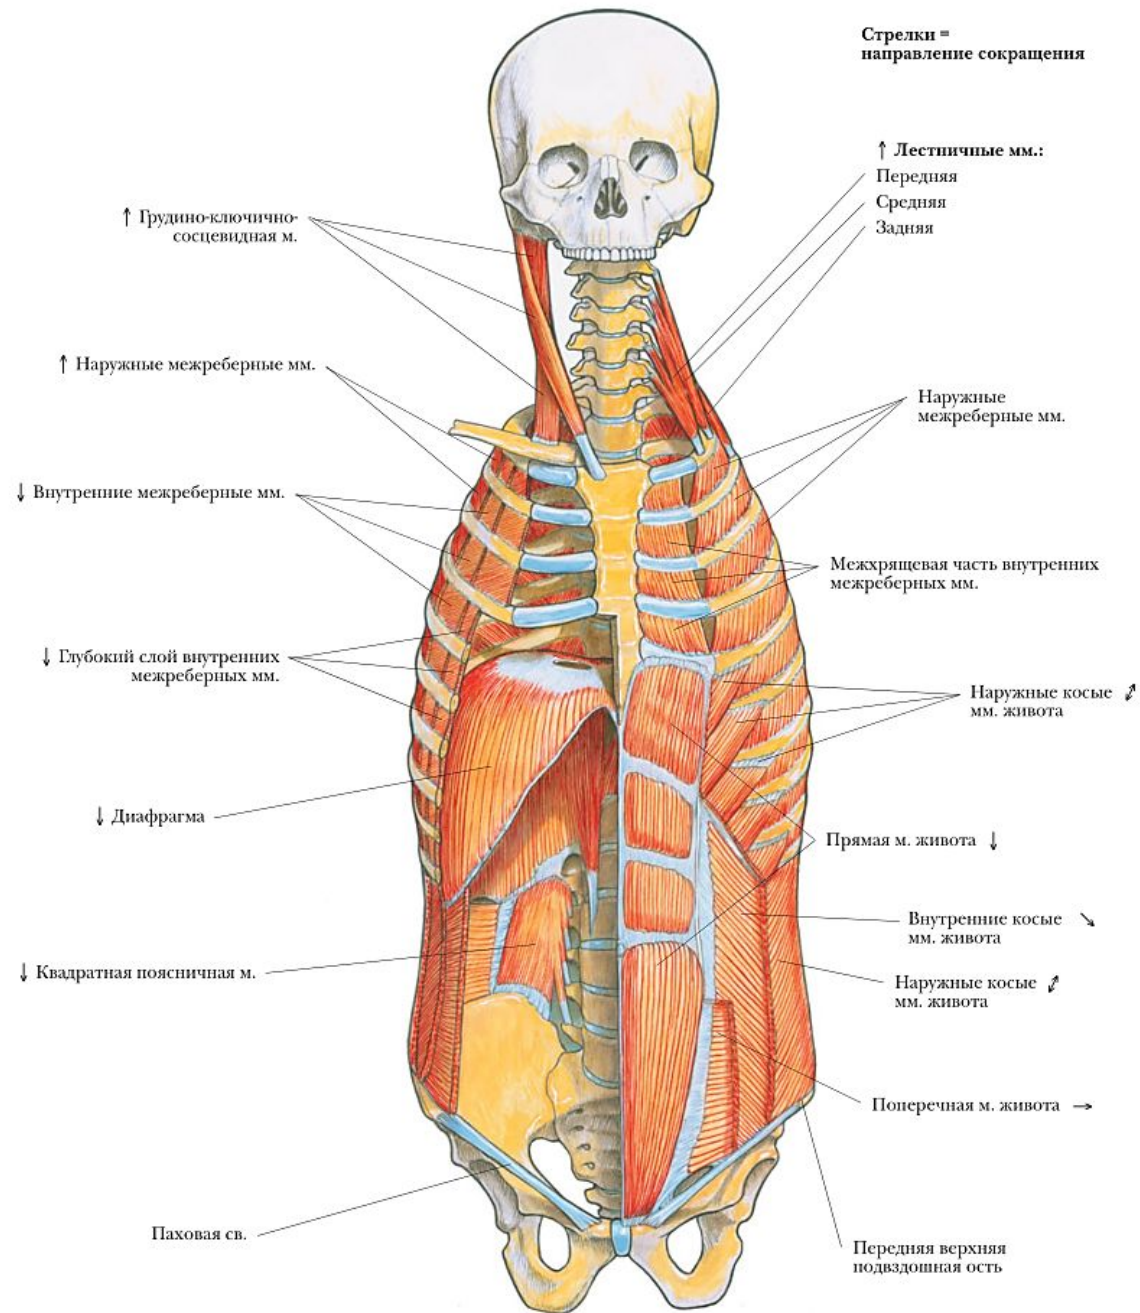

АНАТОМИЯ ОРГАНОВ ДЫХАНИЯ

ДЫХАТЕЛЬНАЯ СИСТЕМА

** = срезано
 а. = артерия
 лев. = левый
 св. = связка
 м. = мышца
 н. = нерв
 нн. = нервы
 пр. = правый
 к. = кость

ВИД СЗАДИ

ПОЛОСТЬ РТА И ПОЛОСТЬ НОСА

НОСОВАЯ ПЕРЕГОРОДКА

ОКОЛОНОСОВЫЕ ПАЗУХИ

ГОРТАНЬ

БРОНХИАЛЬНОЕ ДЕРЕВО

ДЫХАТЕЛЬНЫЕ МЫШЦЫ

КЛАСТЕР АЛЬВЕОЛ

НАСЫЩЕНИЕ КЛАСТЕРА АЛЬВЕОЛ КИСЛОРОДОМ