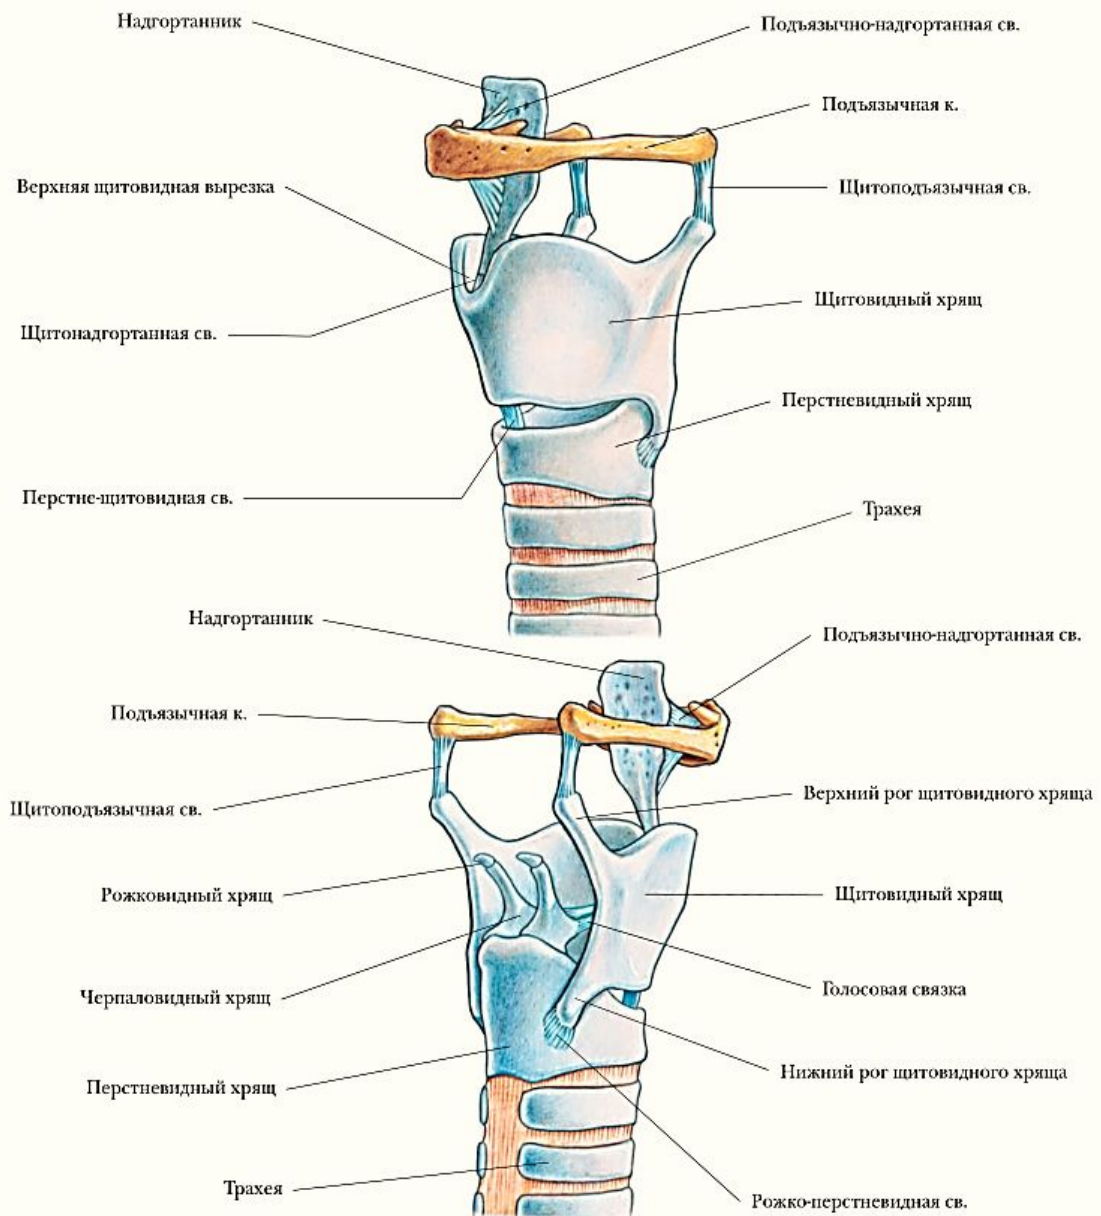

АНАТОМИЯ ОРГАНОВ ДЫХАНИЯ

ДЫХАТЕЛЬНАЯ СИСТЕМА

** = срезано
 а. = артерия
 лев. = левый
 св. = связка
 м. = мышца
 н. = нерв
 нн. = нервы
 пр. = правый
 к. = кость

ВИД СЗАДИ

ПОЛОСТЬ РТА И ПОЛОСТЬ НОСА

НОСОВАЯ ПЕРЕГОРОДКА

ОКОЛОНОСОВЫЕ ПАЗУХИ

ГОРТАНЬ

БРОНХИАЛЬНОЕ ДЕРЕВО

ДЫХАТЕЛЬНЫЕ МЫШЦЫ

КЛАСТЕР АЛЬВЕОЛ

НАСЫЩЕНИЕ КЛАСТЕРА АЛЬВЕОЛ КИСЛОРОДОМ