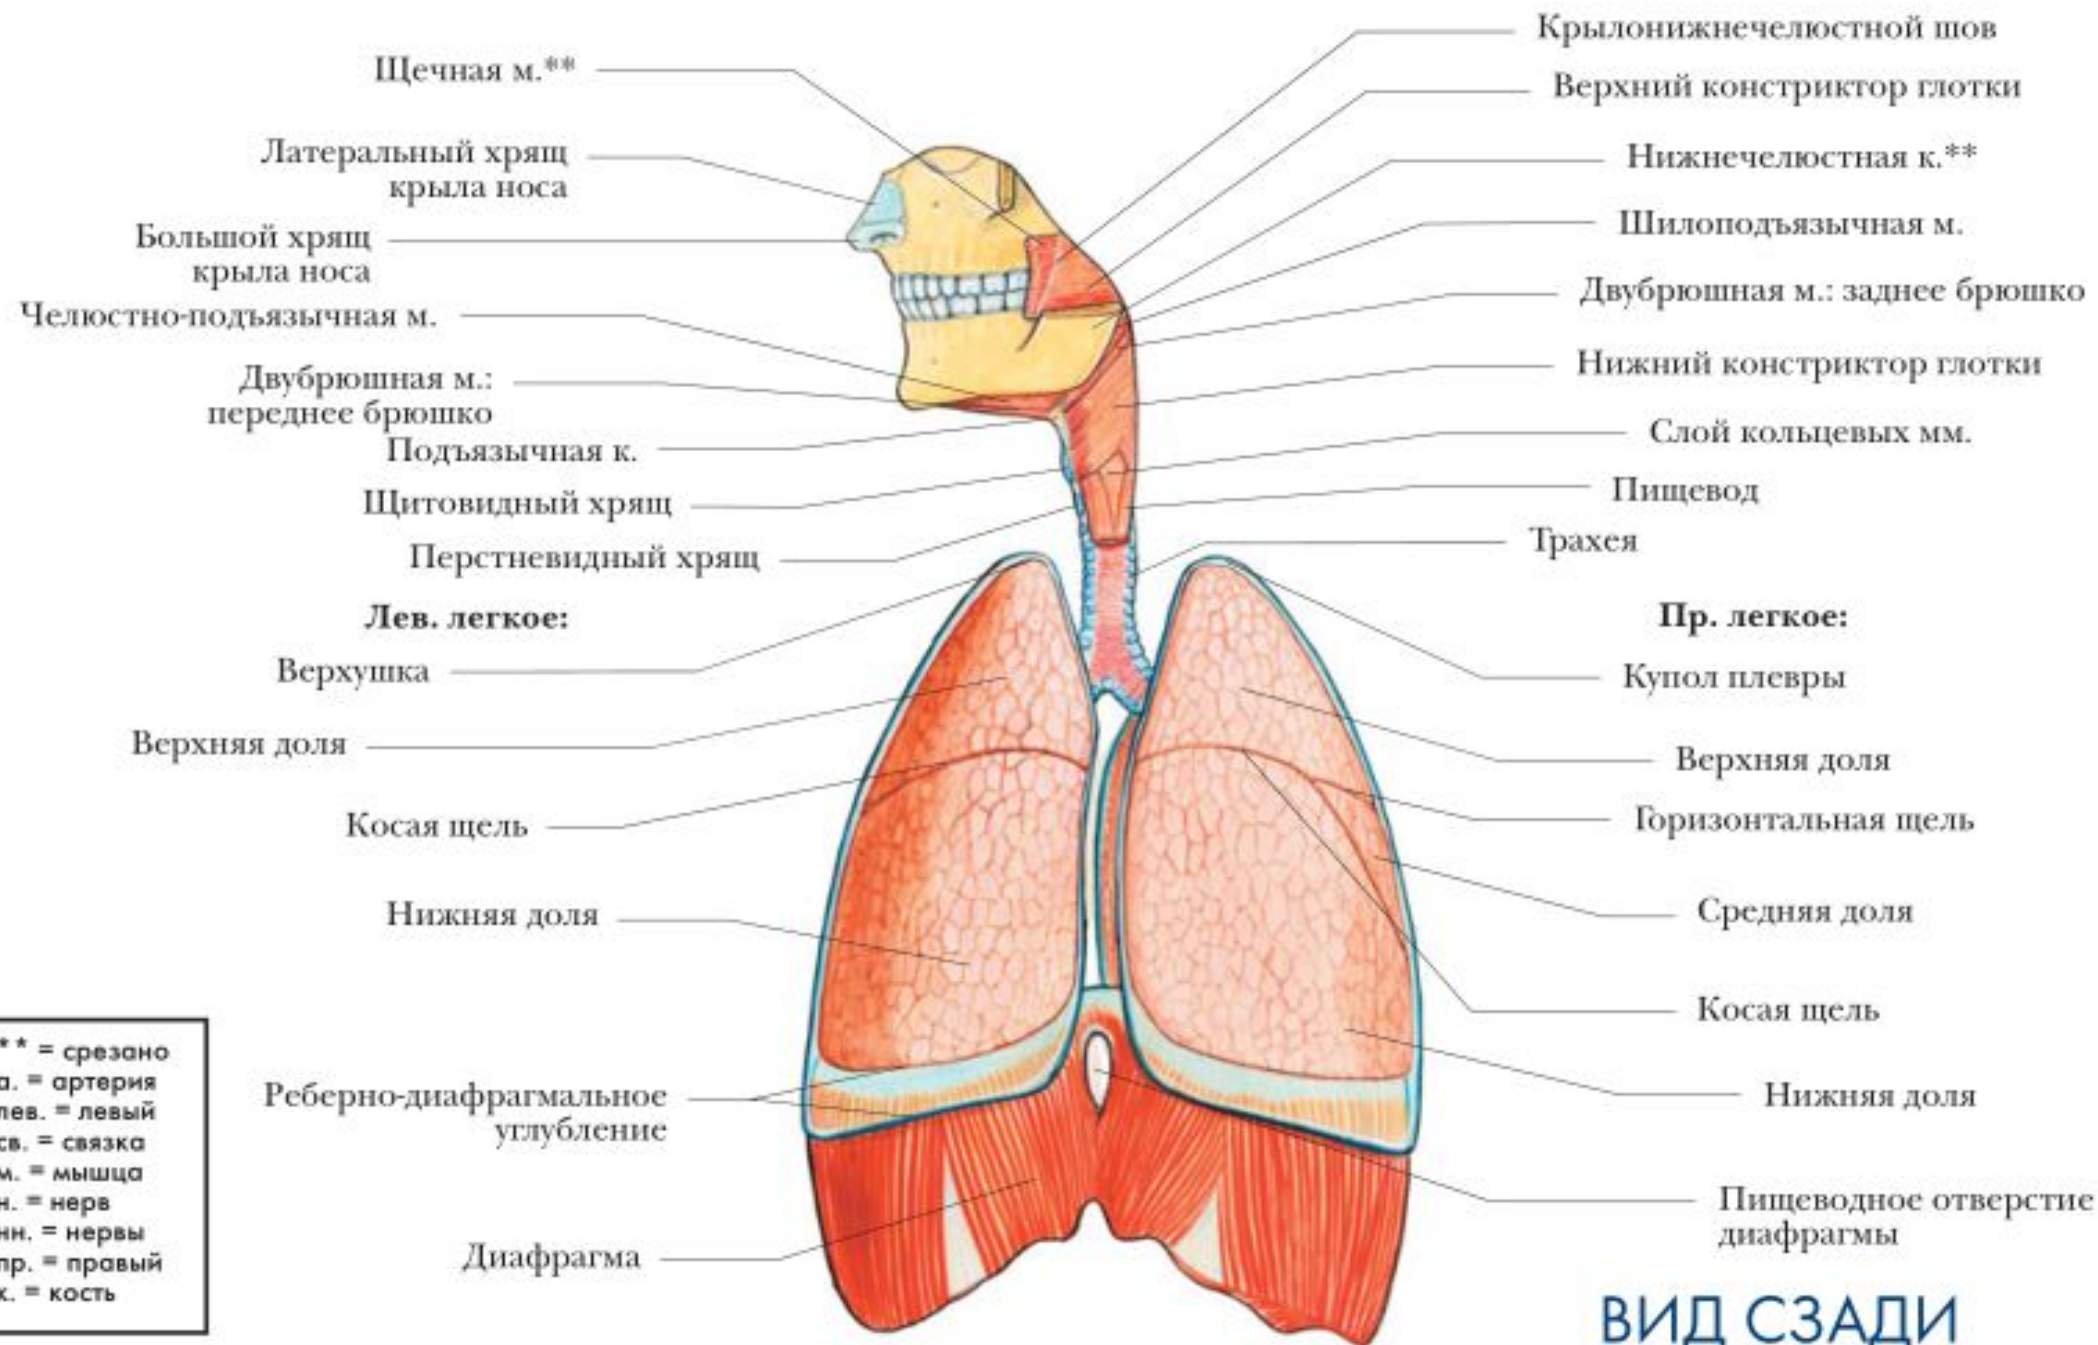

АНАТОМИЯ ОРГАНОВ ДЫХАНИЯ

ДЫХАТЕЛЬНАЯ СИСТЕМА

** = срезано
 а. = артерия
 лев. = левый
 св. = связка
 м. = мышца
 н. = нерв
 нн. = нервы
 пр. = правый
 к. = кость

ВИД СЗАДИ

ПОЛОСТЬ РТА И ПОЛОСТЬ НОСА

НОСОВАЯ ПЕРЕГОРОДКА

ОКОЛОНОСОВЫЕ ПАЗУХИ

ГОРТАНЬ

БРОНХИАЛЬНОЕ ДЕРЕВО

ДЫХАТЕЛЬНЫЕ МЫШЦЫ

КЛАСТЕР АЛЬВЕОЛ

НАСЫЩЕНИЕ КЛАСТЕРА АЛЬВЕОЛ КИСЛОРОДОМ