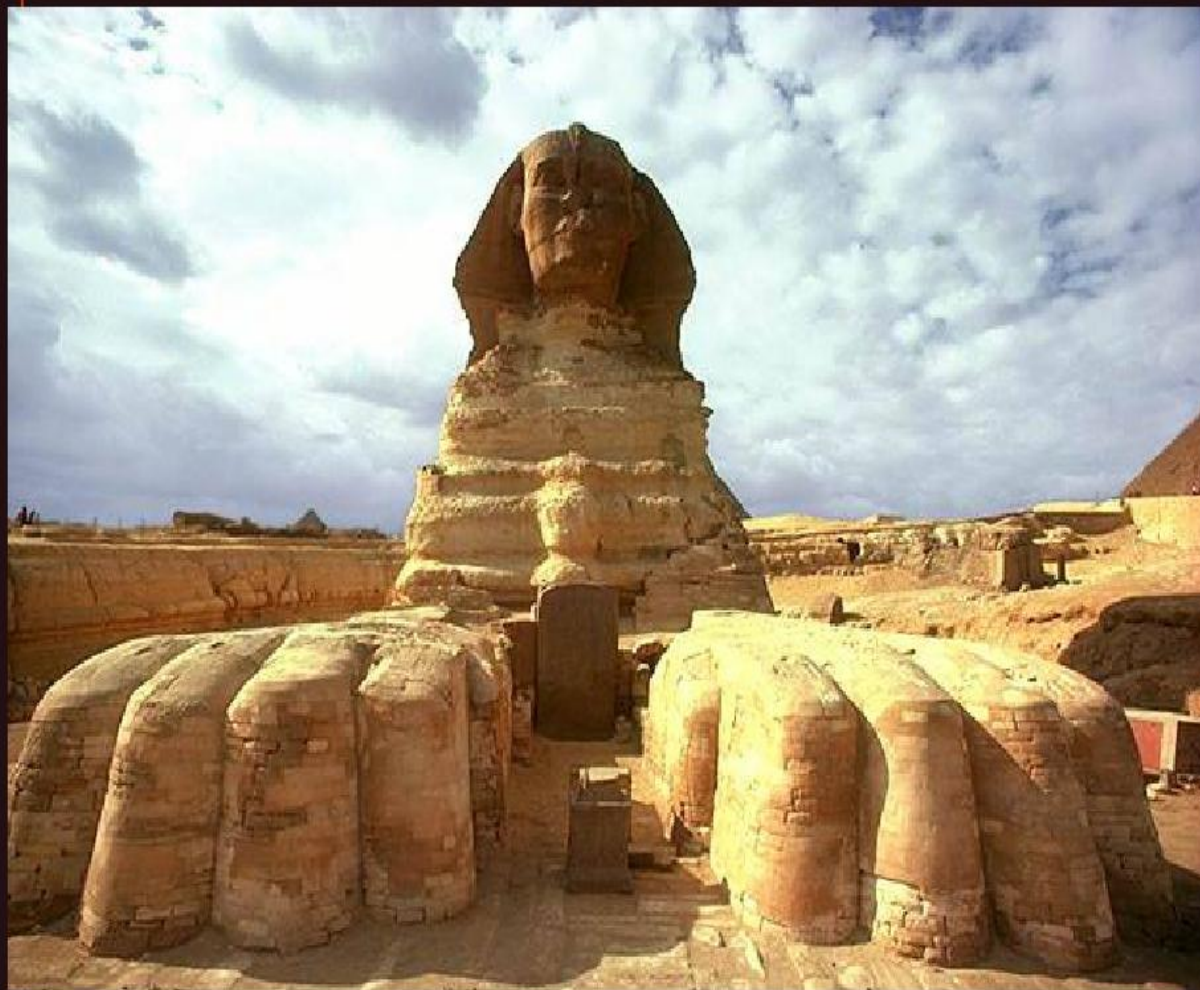

Сфинкс в Гизе

Сфинксы-
фантастические
существа с телом льва