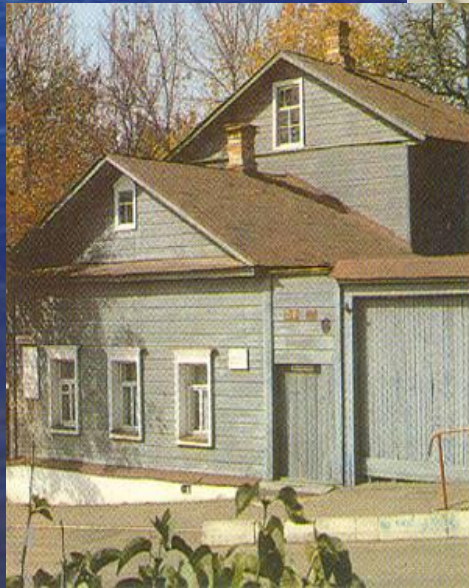

К. Э. Циолковский – российский теоретик КОСМОНАВТИКИ

Выдающийся русский
ученый впервые в
истории человечества
разработал теорию
проникновения в
космическое
пространство