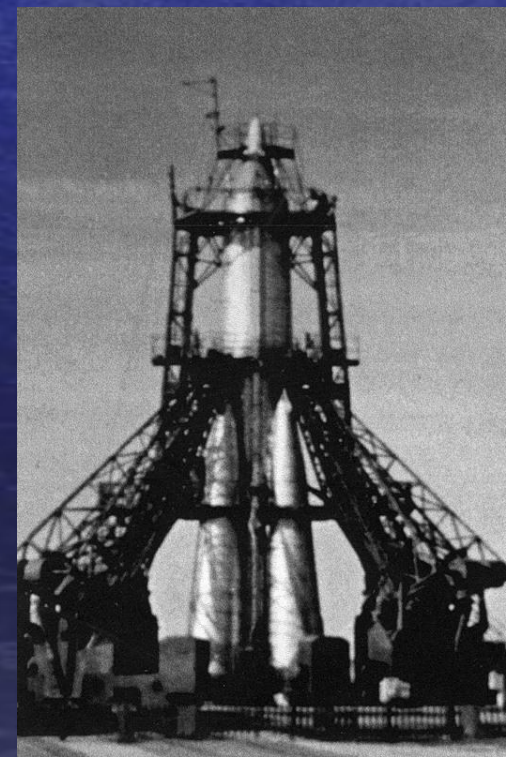

К.Э. Циолковский

Королев С.П. – генеральный конструктор космических кораблей

С. Королев.
г. Нежин, 1912 г.
РГАНТД. 1-11023.

Первый искусственный спутник Земли

4 октября 1957 года в нашей стране произведен успешный запуск первого в мире искусственного спутника Земли. Спутник имеет форму шара диаметром 58 сантиметров и весом 83,6 килограмма.