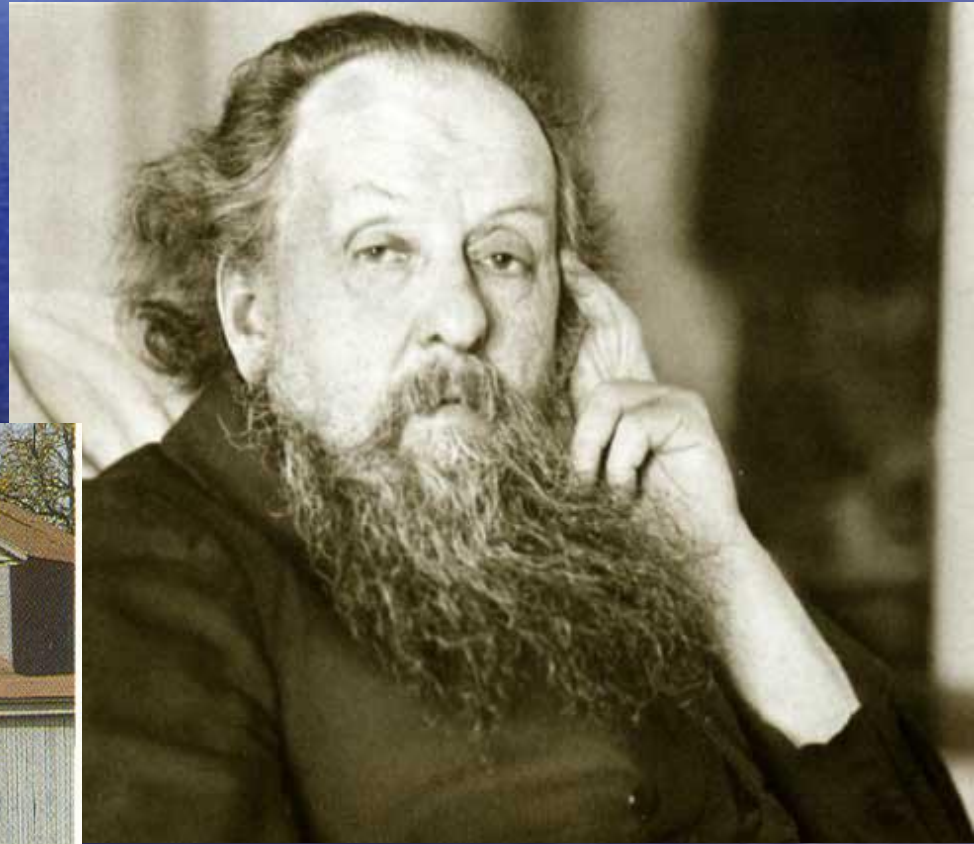

КОСМОС ДАЛЕКИИ И БЛИЗКИИ

К. Э. Циолковский – российский теоретик КОСМОНАВТИКИ

Выдающийся русский
ученый впервые в
истории человечества
разработал теорию
проникновения в
космическое
пространство

**«Человечество не
останется вечно на
Земле, но, в погоне за
светом и пространством,
сначала робко проникнет
за пределы атмосферы, а
затем завоюет себе всё
околосолнечное
пространство.»»**

К.Э. Циолковский

Королев С.П. – генеральный конструктор космических кораблей

С. Королев.
г. Нежин, 1912 г.
РГАНТД. 1-11023.

Первый искусственный спутник Земли

4 октября 1957 года в нашей стране произведен успешный запуск первого в мире искусственного спутника Земли. Спутник имеет форму шара диаметром 58 сантиметров и весом 83,6 килограмма.

В настоящее время спутник со скоростью около 8 000 метров в секунду описывает эллиптические траектории вокруг Земли.

За полетом спутника с огромным вниманием следят во всех странах мира.

Прогрессивное человечество гордо приветствует новую историческую победу Советского Союза в развитии науки и техники.