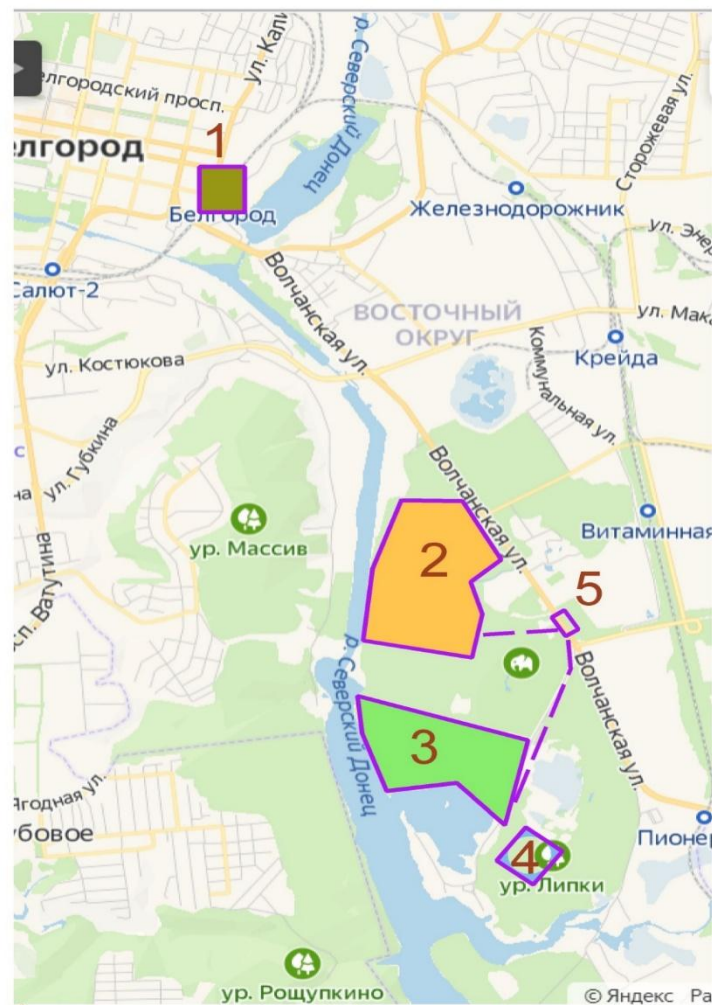

КРОСС-ЭСТАФЕТА-4 ЧЕЛОВЕКА

2 НОЯБРЯ 2021 ГОДА

**КРОСС – ЭСТАФЕТА – 4 ЧЕЛОВЕКА.
2 ноября 2021 года
лесной массив Сосновка**

Первенство России Первенство ФСО Белгородской области по спортивному ориентированию
30 октября – 3 ноября 2021 года Белгородская область г.Белгород

схема движения к аренам 2,3 дня.

- 1 жд вокзал
- 2 район 2 го дня соревнований
- 3 район 3 го дня соревнований
- 4 оздоровительные лагеря
- 5 остановка Зоопарк

Движение к аренам 2,3 дня из лагерей

Первенство России