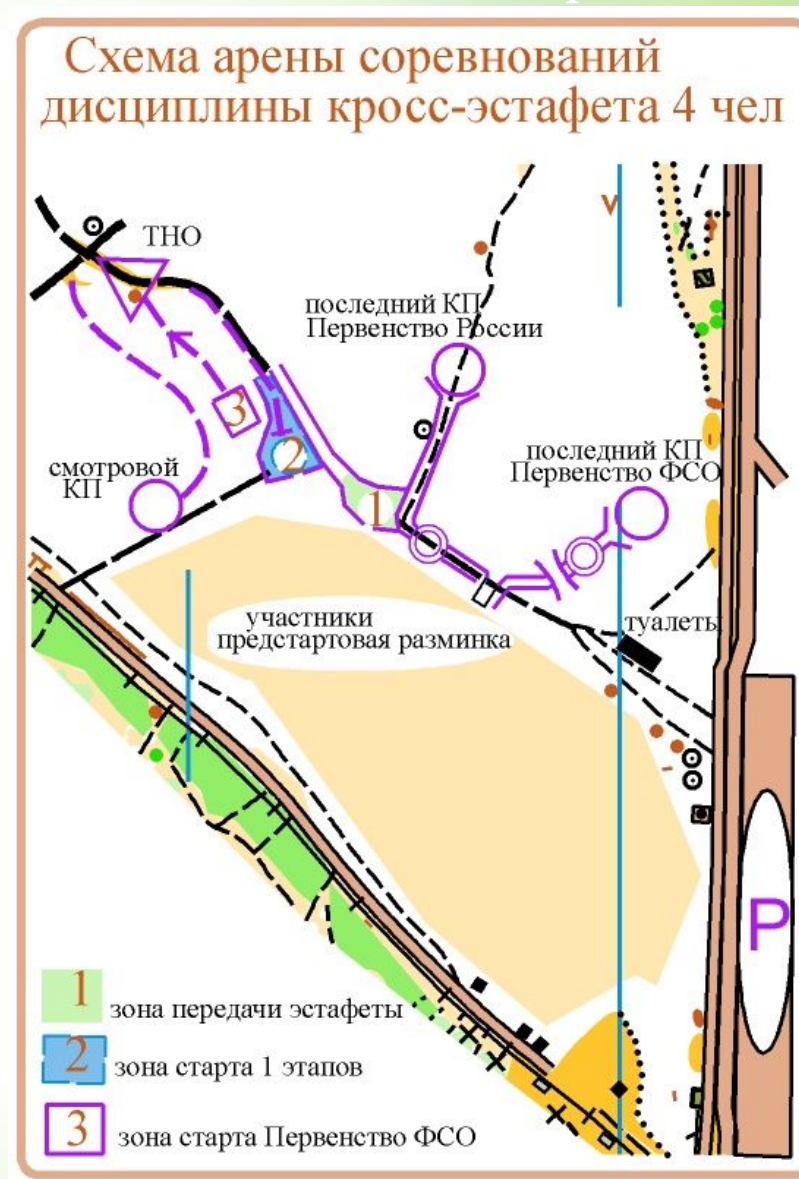

**КРОСС – ЭСТАФЕТА – 4 ЧЕЛОВЕКА.
2 ноября 2021 года
лесной массив Сосновка**