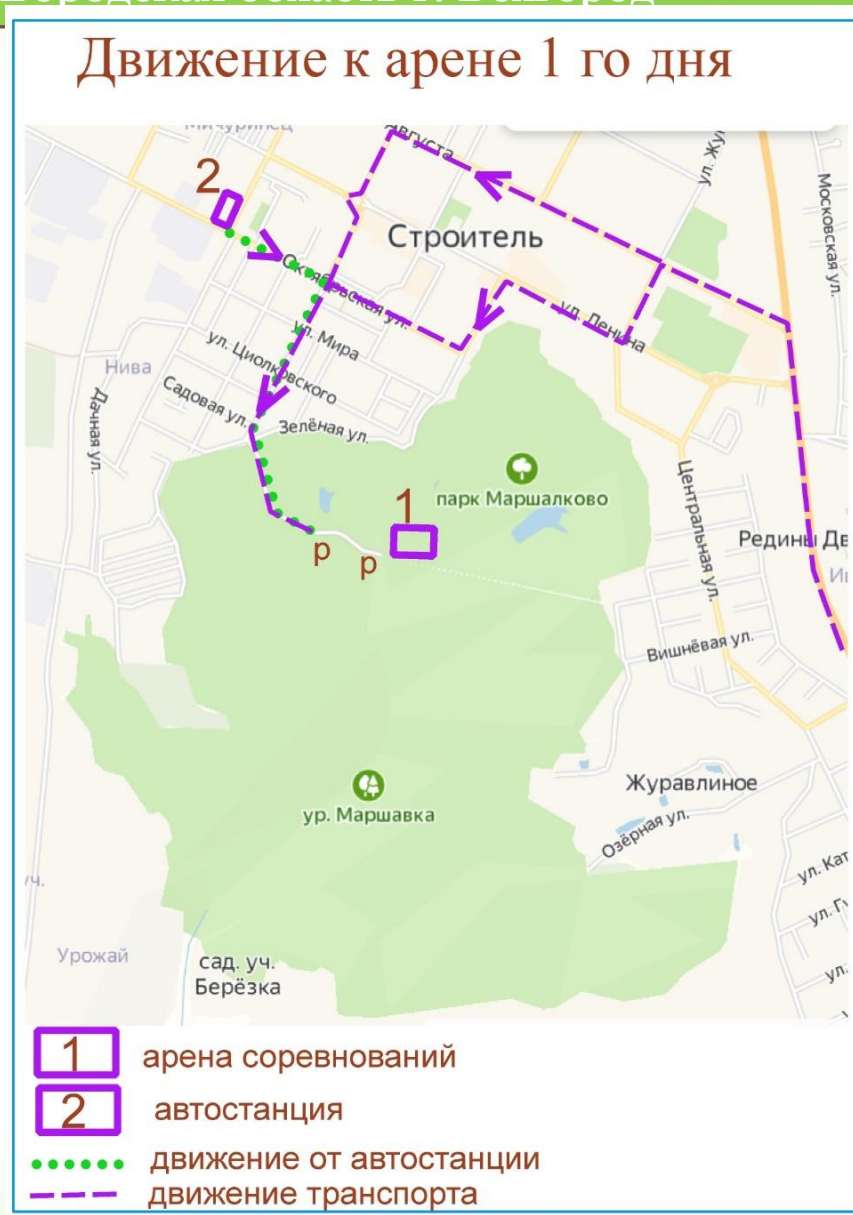

КРОСС-ЛОНГ

31 ОКТЯБРЯ 2021 ГОДА

Первенство России

Первенство ФСО Белгородской области по спортивному ориентированию
30 октября – 3 ноября 2021 года Белгородская область г.Белгород

КРОСС – ЛОНГ 31 октября 2021 года, г. Строитель

Схема арены соревнований дисциплины кросс-лонг

КРОСС-ЛОНГ

31 ОКТЯБРЯ 2021 ГОДА

КРОСС – ЛОНГ. 31 октября 2021 года (воскресенье), г. Строитель

Первенство России

Первенство ФСО Белгородской области по спортивному ориентированию
30 октября – 3 ноября 2021 года Белгородская область г.Белгород