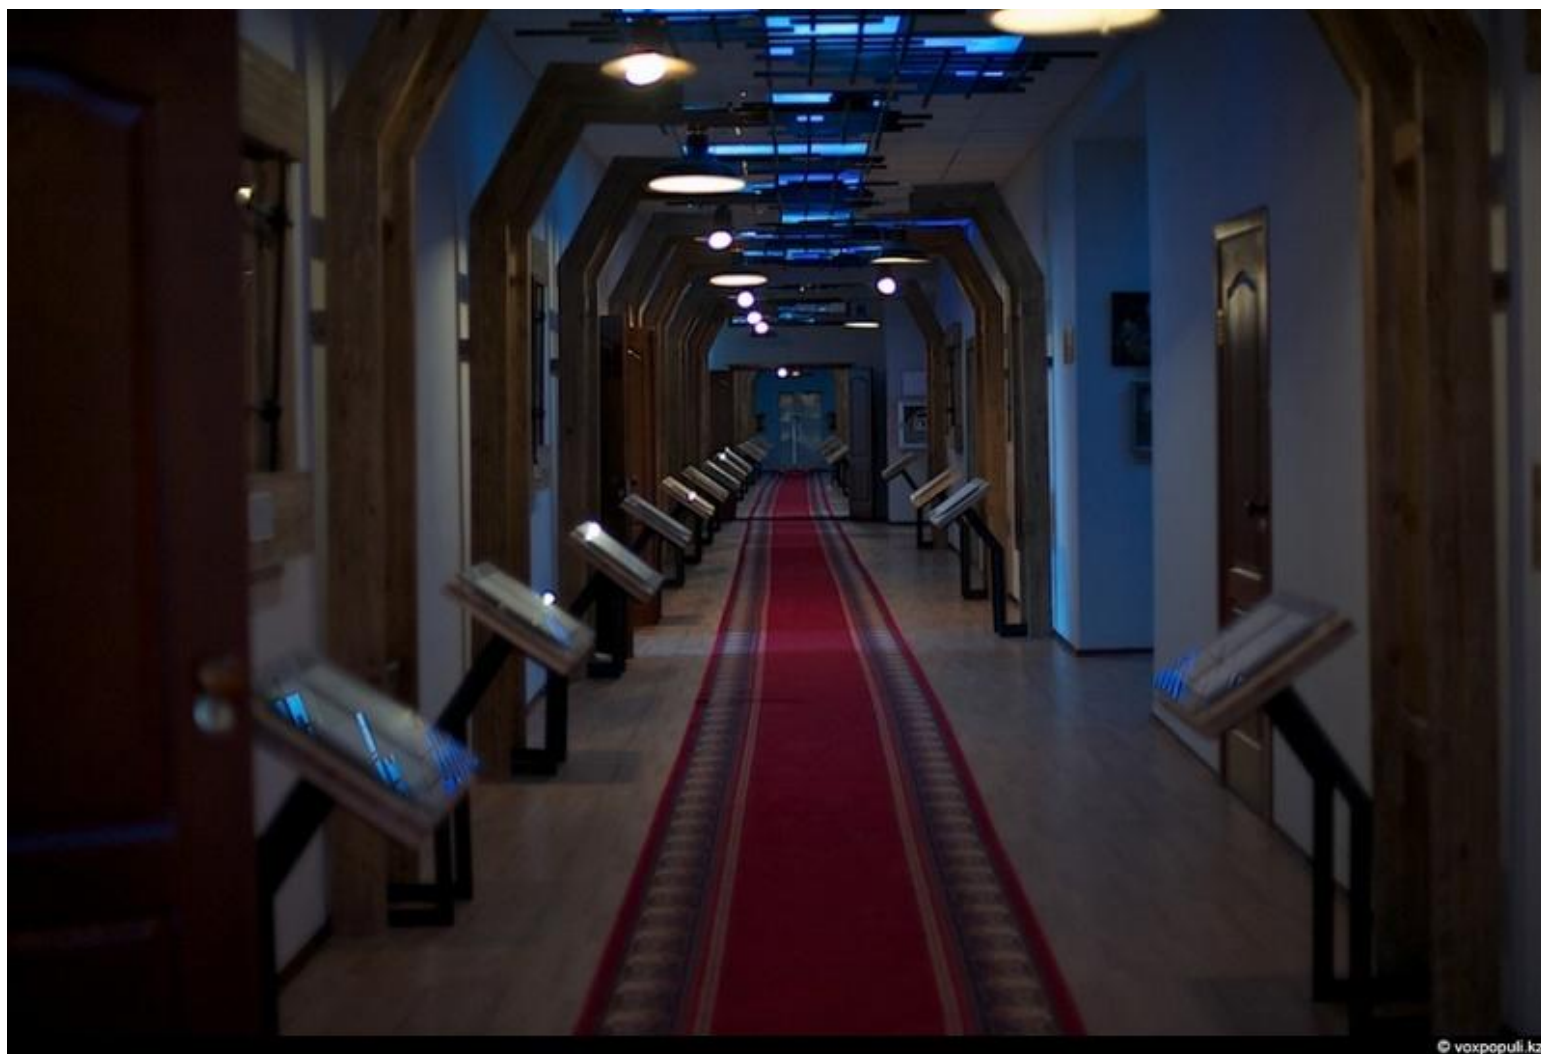

e-history.kz

СХЕМА
РАСПОЛОЖЕНИЯ
АЛЖИР-а
В СИСТЕМЕ КАРЛАГ-а
(1930-1950 г.г.)

Кожшвейпром
ручной обивной цех

ACTIVELY TAKING SAFETY TRAINING
DURING AN EARTHQUAKE
CHILDREN ASKED TO SLEEP

В ж...
e-history.kz

nv.kz НОВЫЙ
ВЕСТНИК