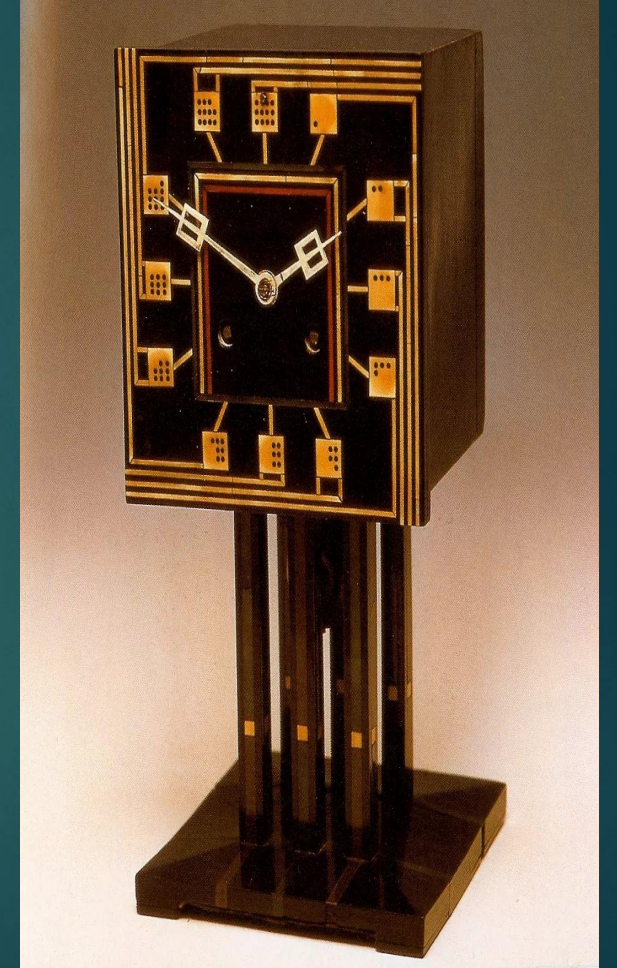

# Грей

ДИЗАЙНЕР И  
АРХИТЕКТОР

9 августа 1878 год

31 октября 1976 год

# *Чарльз Макинтош, человек вдохновивший своими работами*