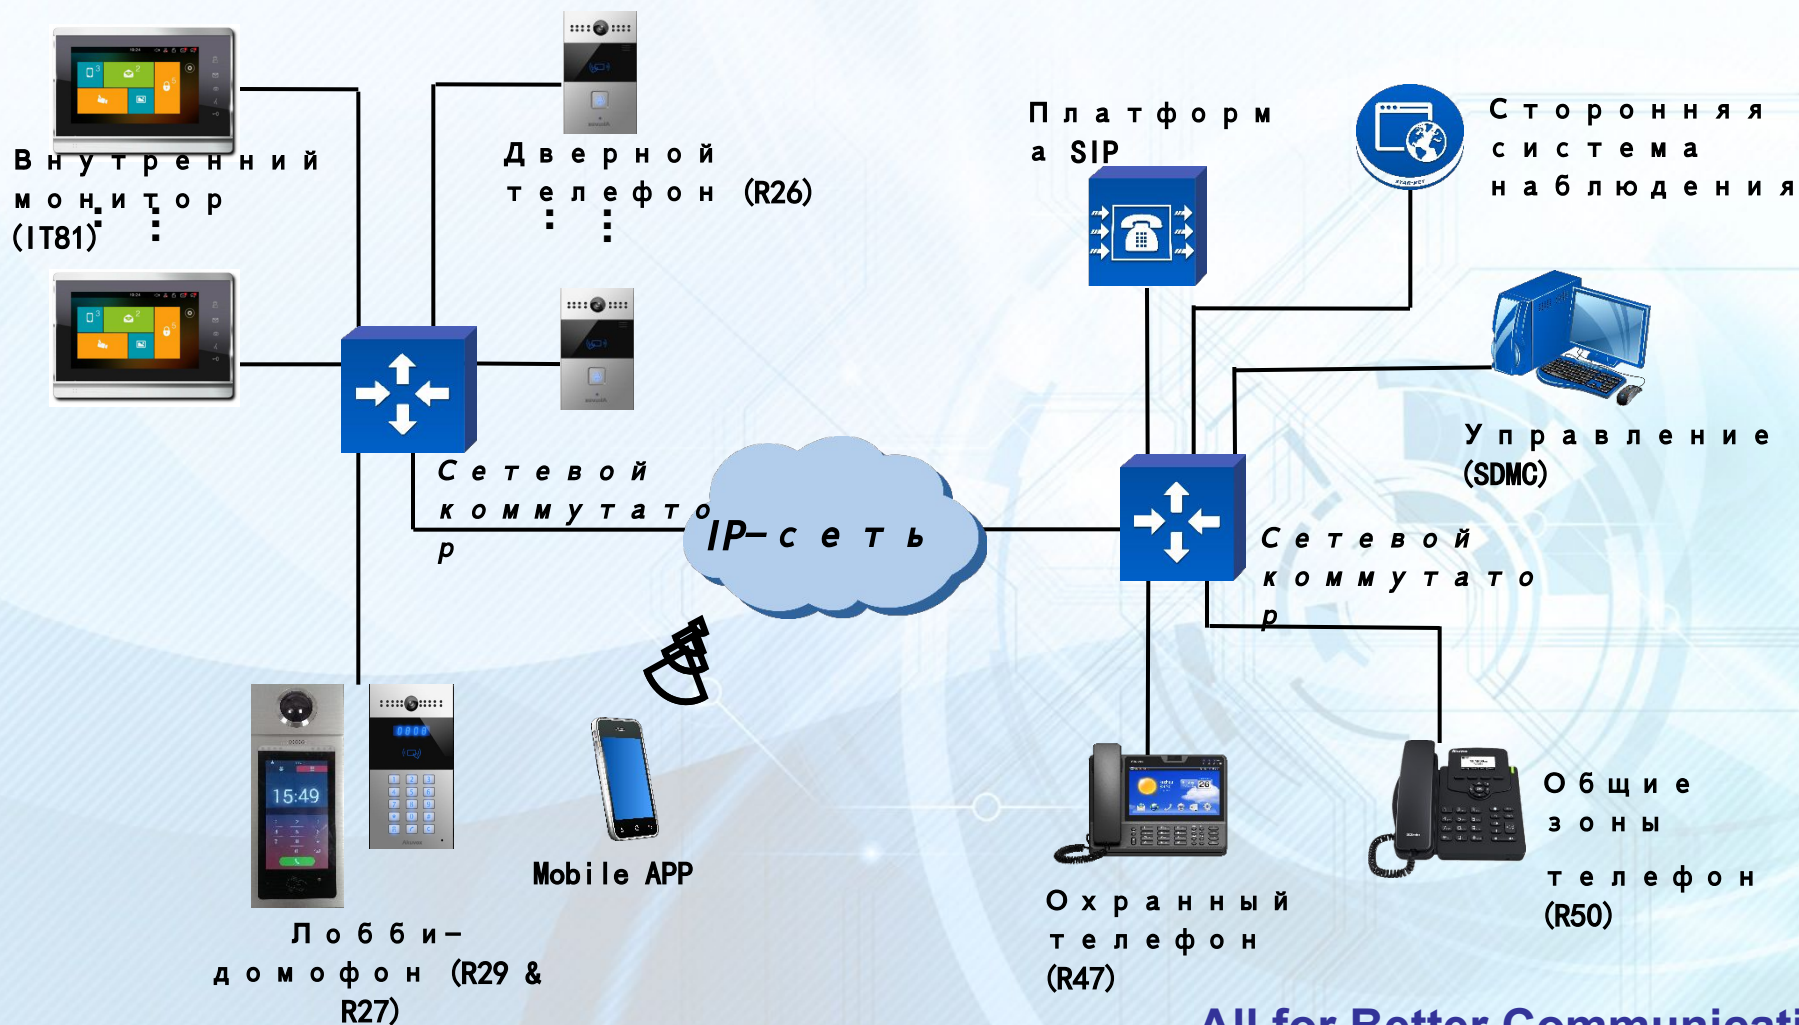

## В в е д е н и е

Жилищное домофонное решение на базе SIP обеспечивает отличный пользовательский интерфейс, а также удобство и безопасность.

Он также обеспечивает эффективное развертывание, эксплуатацию, расширение и сопровождение персонала по управлению имуществом.

## Системный Обзор