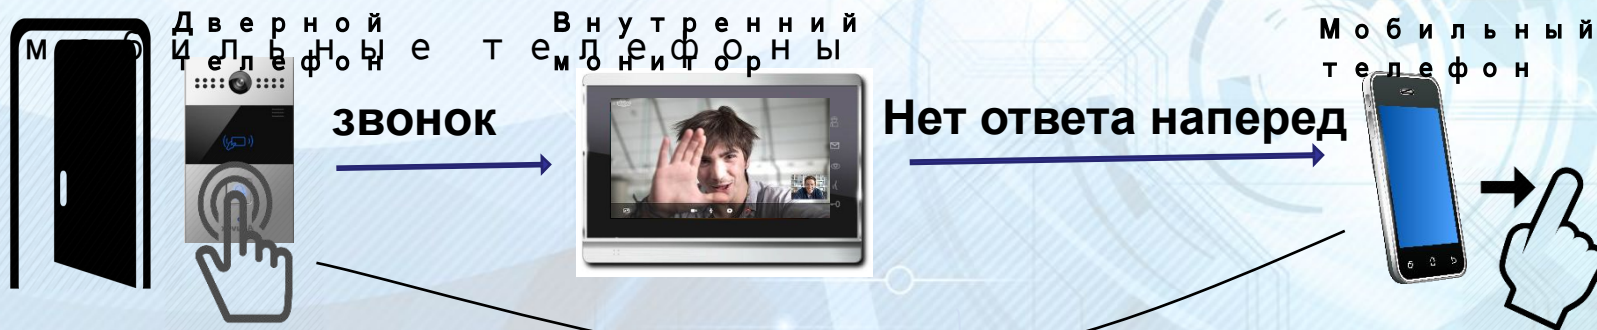

Удобство для владельцев

- Видеовызов с посетителями в любом месте
- Разблокировать дверь на мобильном телефоне
- Два дополнительных режима ответа:
  - Нет ответа на мобильный
  - Одновременно звонить на мониторы и