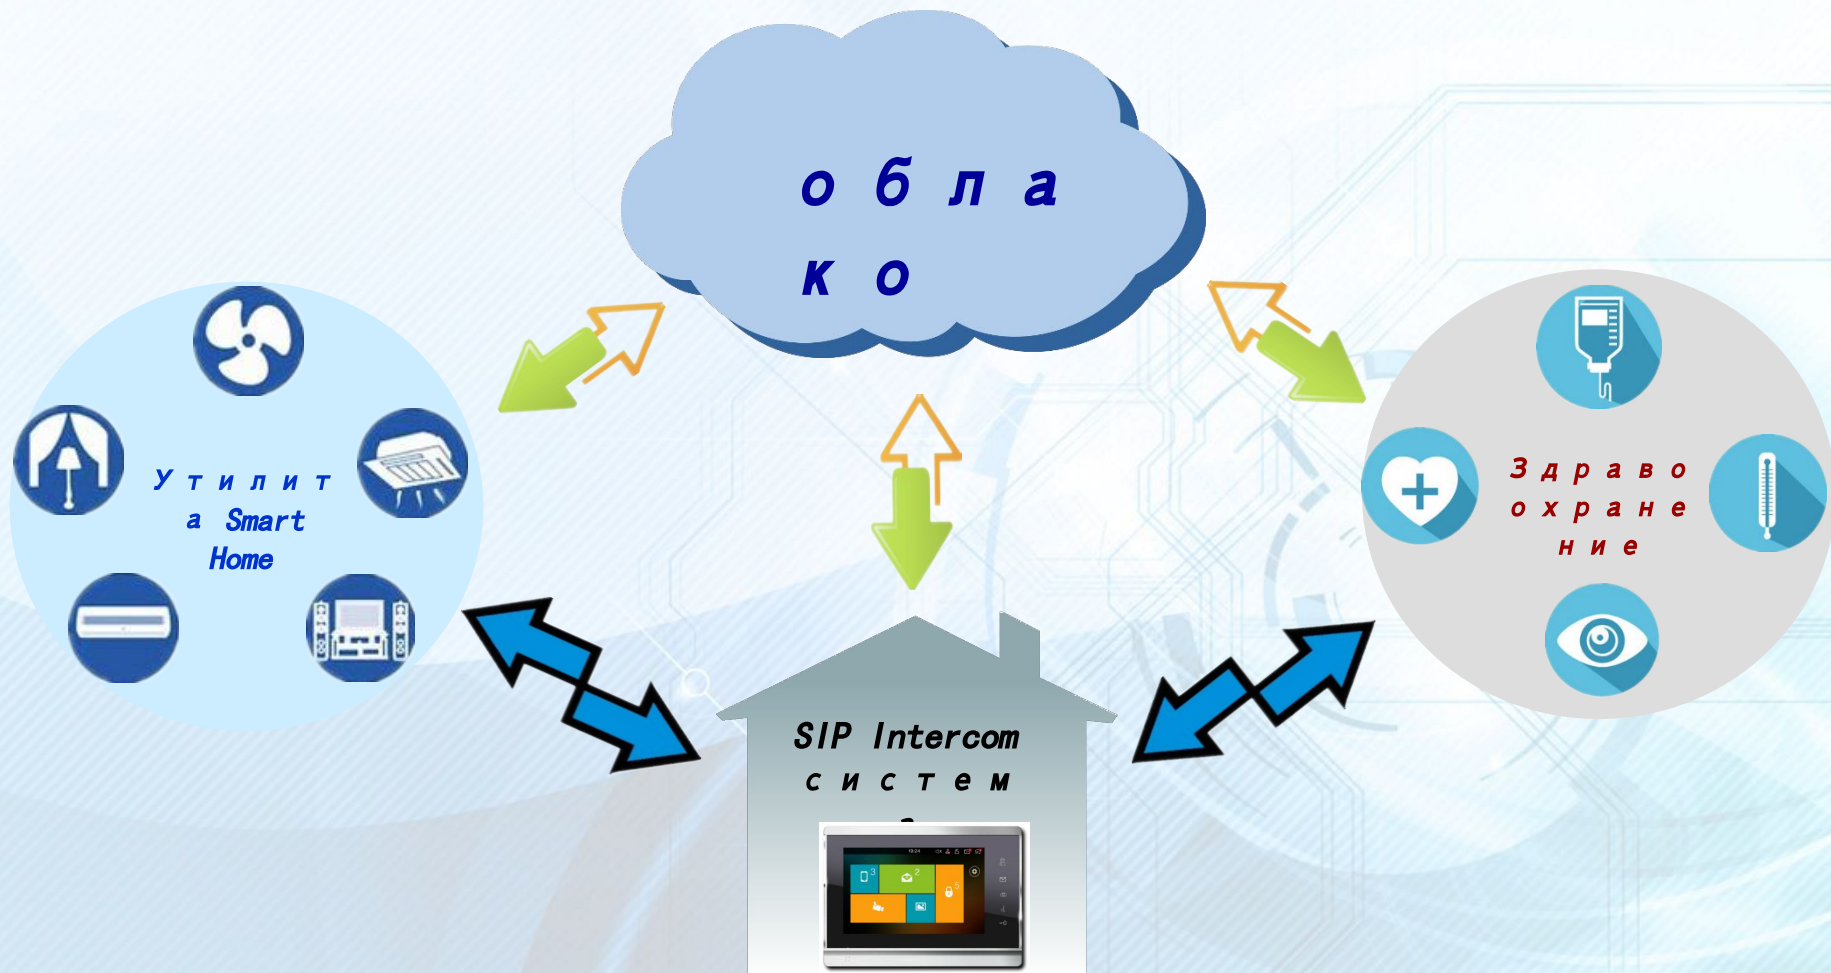

Активох

Д а л ь н е й ш а я и н т е г р а ц и я
п р и л о ж е н и й

All for Better Communication