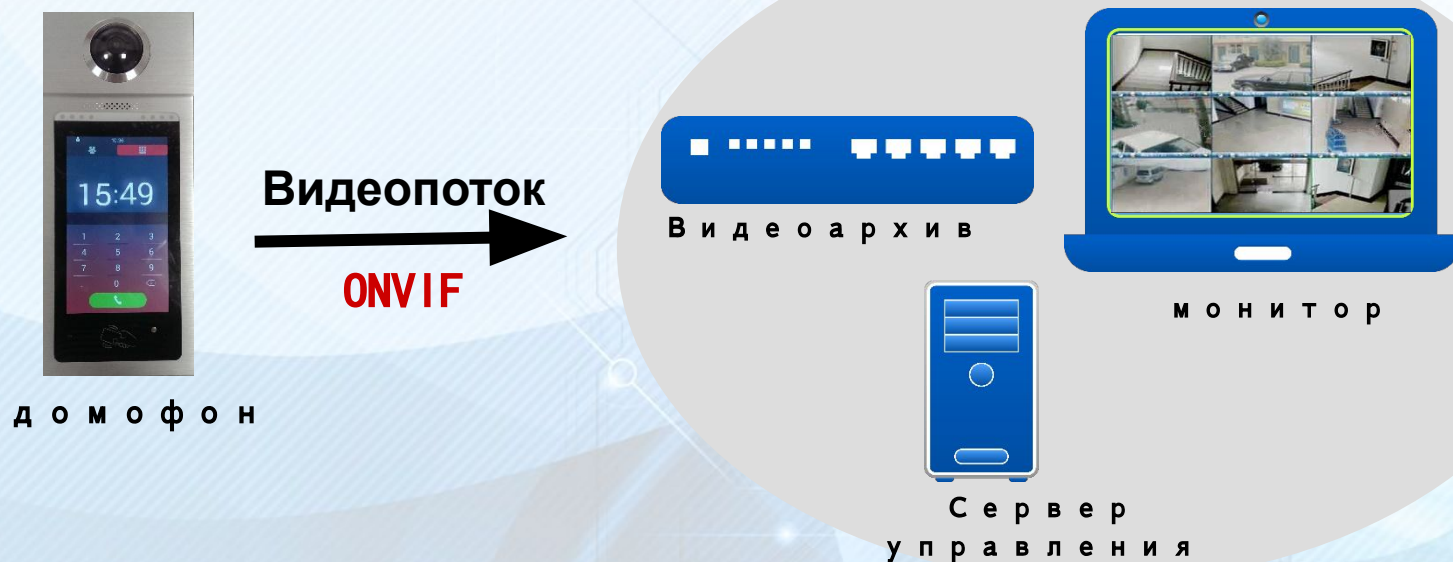

## Удобная связь внутри сообщества

## Безопасность: всегда дома

- Сообщит владельцу, когда кто-то находится на его / ее собственности, и пусть он / она видит и разговаривает с кем-либо у входной двери

## Интеграция с системой наблюдения

- Видеопоток от домофона можно хранить в сторонней системе наблюдения

домофон

Видеоархив

монитор

Сервер  
управления

Система  
наблюдения