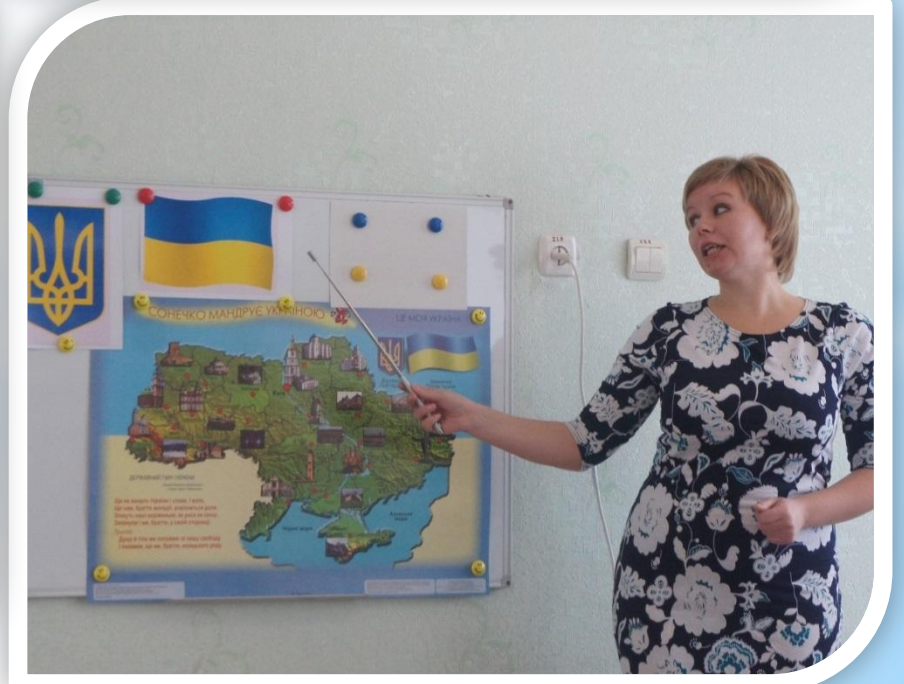

Комунальний заклад  
Дошкільний навчальний  
заклад (ясла садок) -  
центр розвитку дитини  
№ 10

„ЛАСТІВКА”

malyuk1962@gmail.com

**ВІТАЄМО З  
ДНЕМ  
ДОШКІЛЬНОГО  
ПРАЦІВНИКА**