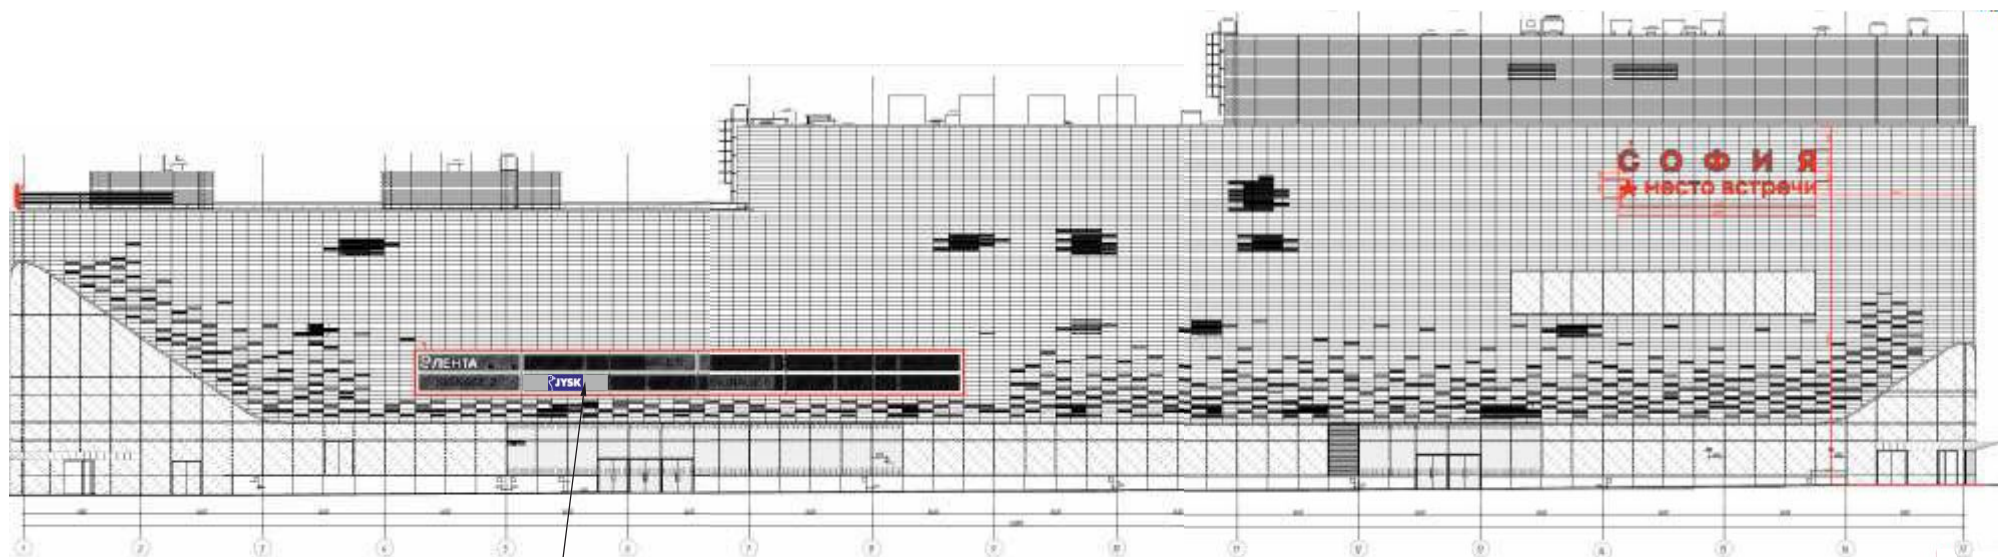

Пример Вывески

Пример Вывески

Магазин "JYSK". ТРЦ «София»

г. Москва, Сиреневый б-р, 31

Интерьерные вывески

*Развертка фасада, описание
вывесок*

Вывеска
JYSK

Магазин "JYSK". ТРЦ
«София»
Ул. Ишанова, Сиреневый б-р, 31
<i>Вывеска</i>
<i>Ситуационный план</i>

Место №4

Размер рекламного поля
5762x1050 мм

Подложка — композитный материал 3 мм
Логотип — объемные буквы с внутренней светодиодной подсветкой

**Магазин "JYSK". ТРЦ
«София»**

г. Москва, Сиреневый б-р, 31