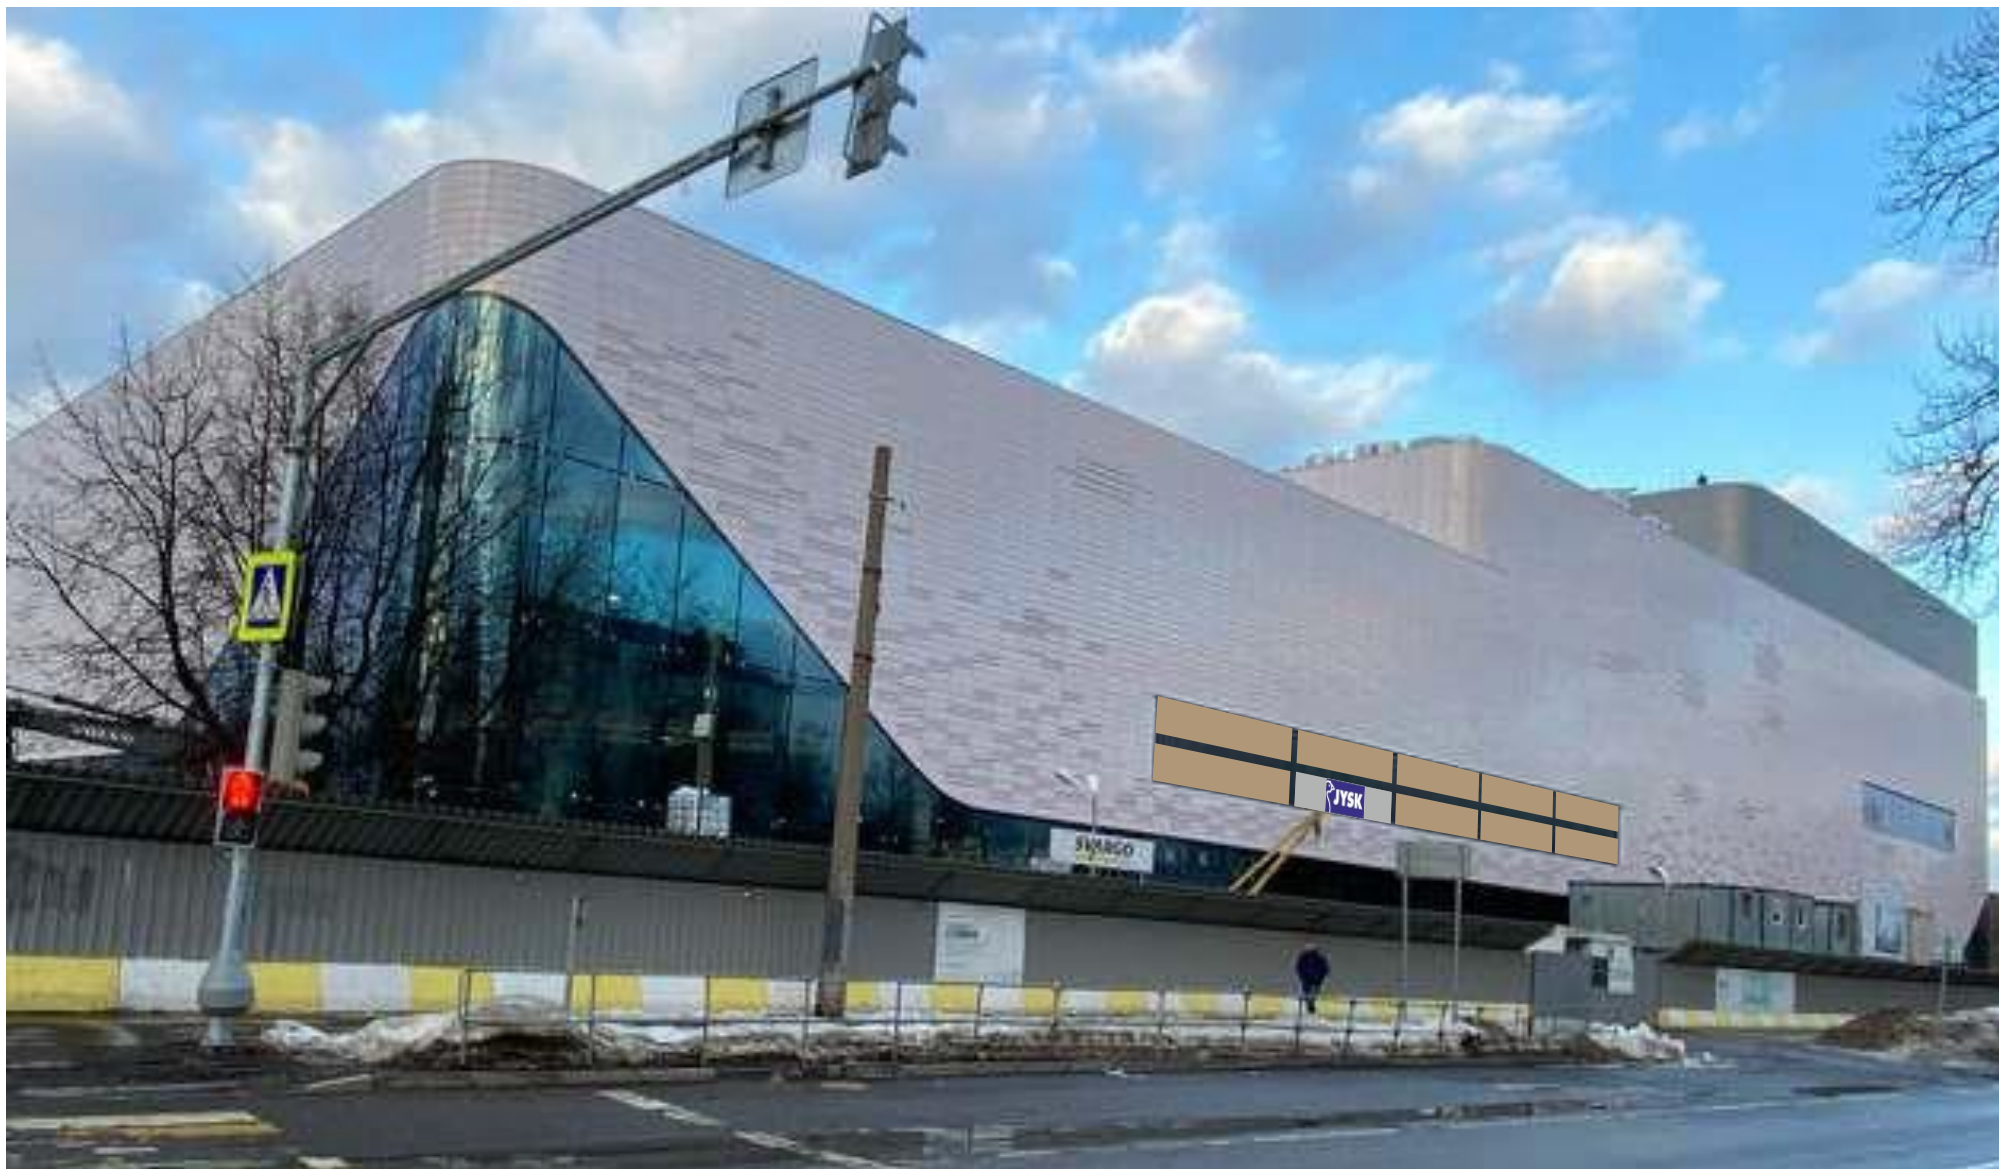

Место №4

Размер рекламного поля
5762x1050 мм

Подложка — композитный материал 3 мм
Логотип — объемные буквы с внутренней светодиодной подсветкой

**Магазин "JYSK". ТРЦ
«София»**

г. Москва, Сиреневый б-р, 31

Уличная вывеска

*Схема расположения на
фасаде*

**Магазин "JYSK". ТРЦ
«София»**

г. Москва, Сиреневый б-р, 31

Уличная вывеска

Фотопривязка