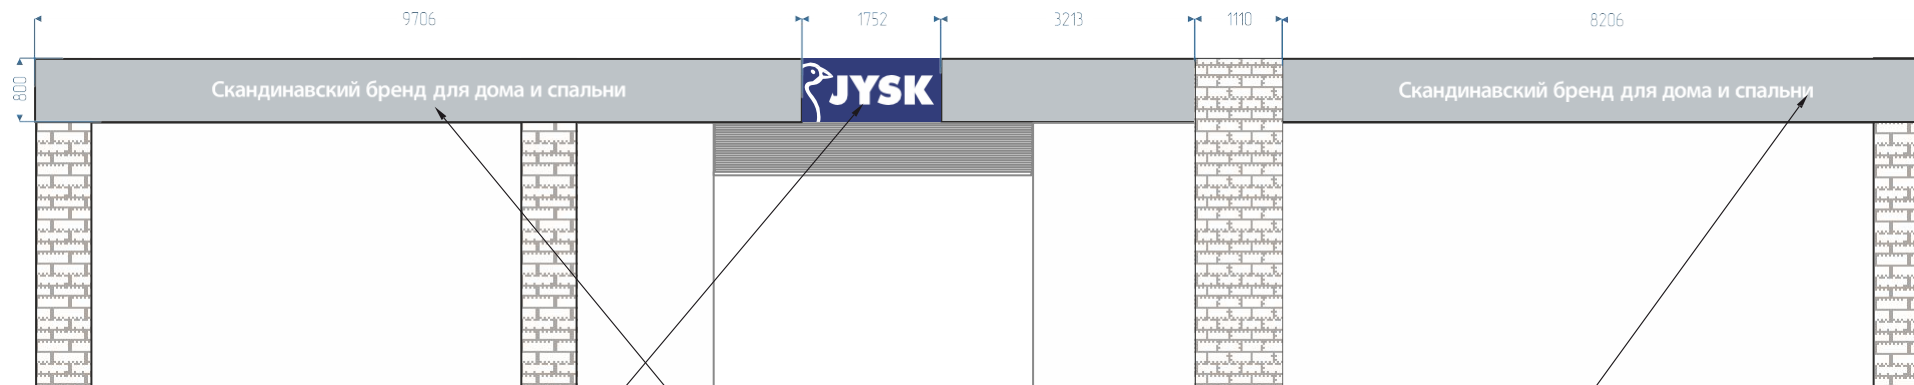

**Магазин "JYSK". ТРЦ
«София»**
г. Москва, Сиреневый б-р, 31
Интерьерные вывески

План размещения на этаже

**Магазин "JYSK". ТРЦ
«София»**

г. Москва, Сиреневый б-р, 31

Интерьерные вывески

Визуализация

Вывеска 1