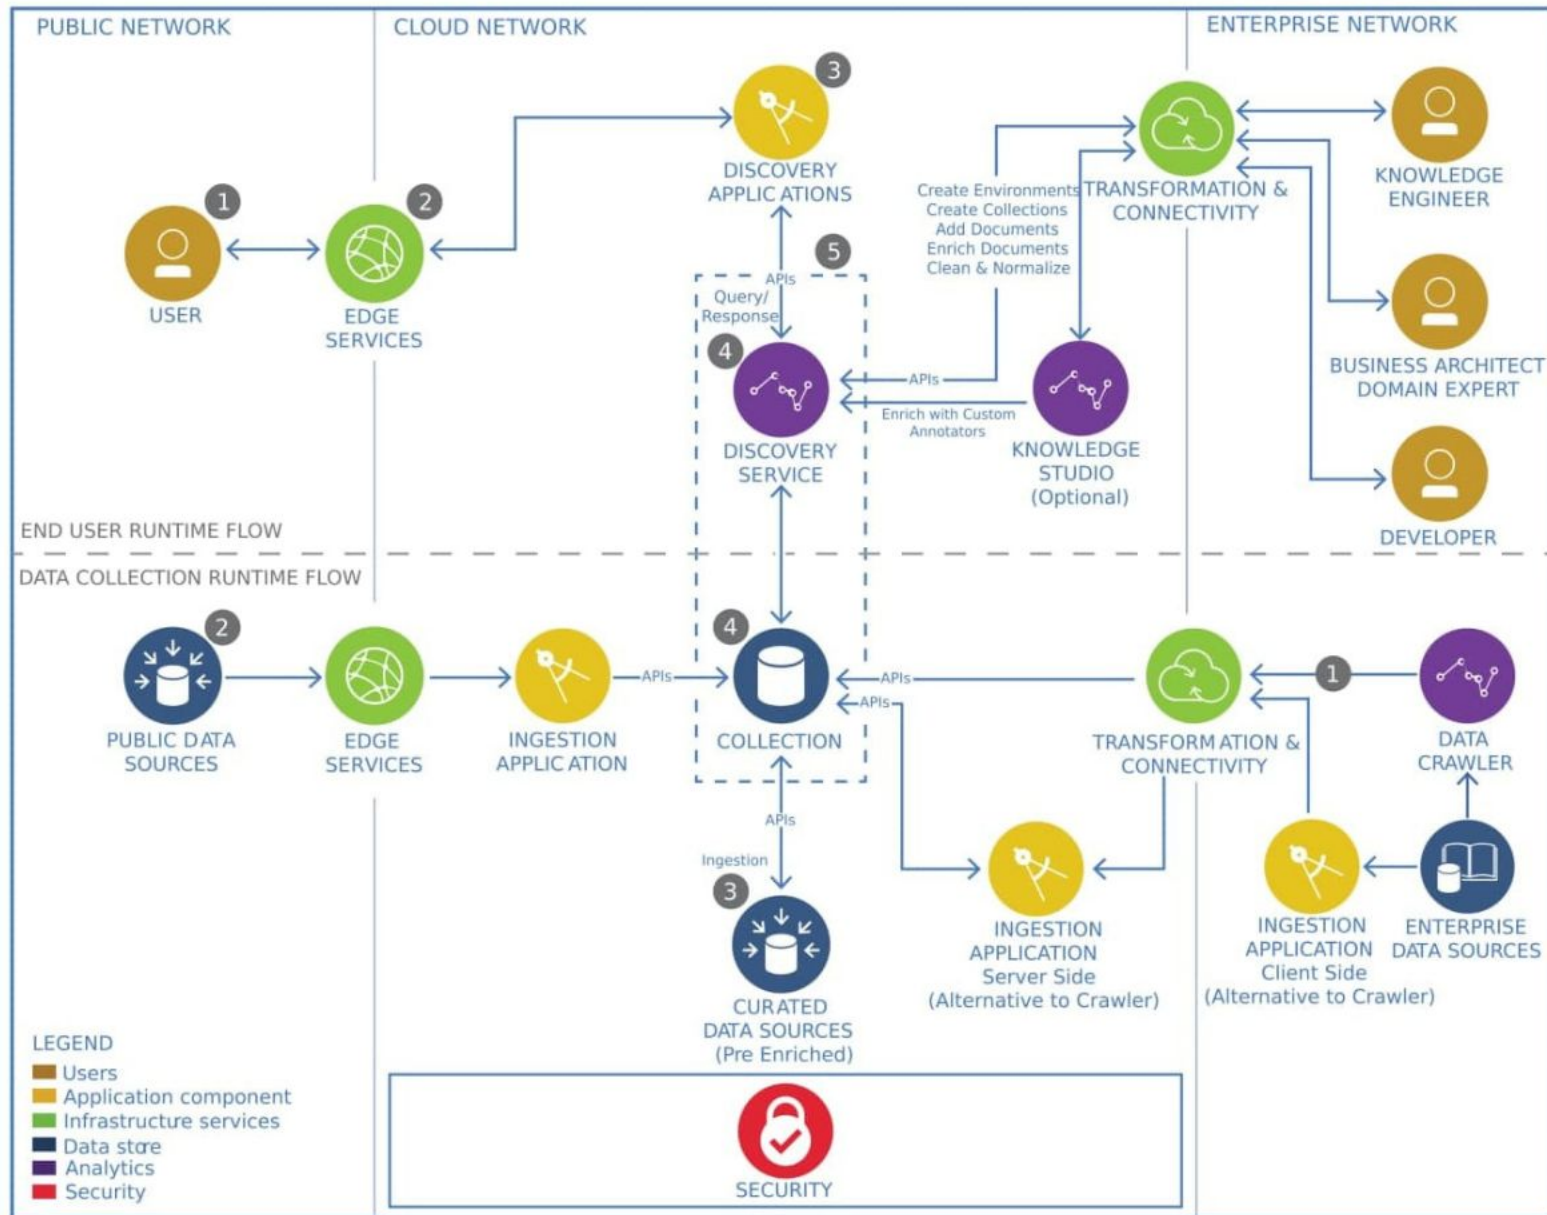

FARMER'S CYBER - ASSISTANT

КАТЕГОРИИ ЮЗКЕЙСОВ

- Аккаунт: **регистрация и авторизация**
- Менеджер подписки: активация пробного периода, подключение подписки, продление подписки
- Менеджер полей: просмотр поля, **добавление** поля, редактирование поля, удаление поля
- **Подбор оптимальных культур**
- Рекомендации: сроки посадки и **сроки сбора** (полив и удобрения)

Компонентная диаграмма

Data discovery reference architecture

Conversational chatbot reference architecture

OT IBM:

СПАСИБО, ЧТО УДЕЛИЛИ ВРЕМЯ!

НАДЕЕМСЯ НА ДАЛЬНЕЙШЕЕ
СОТРУДНИЧЕСТВО С ВАМИ