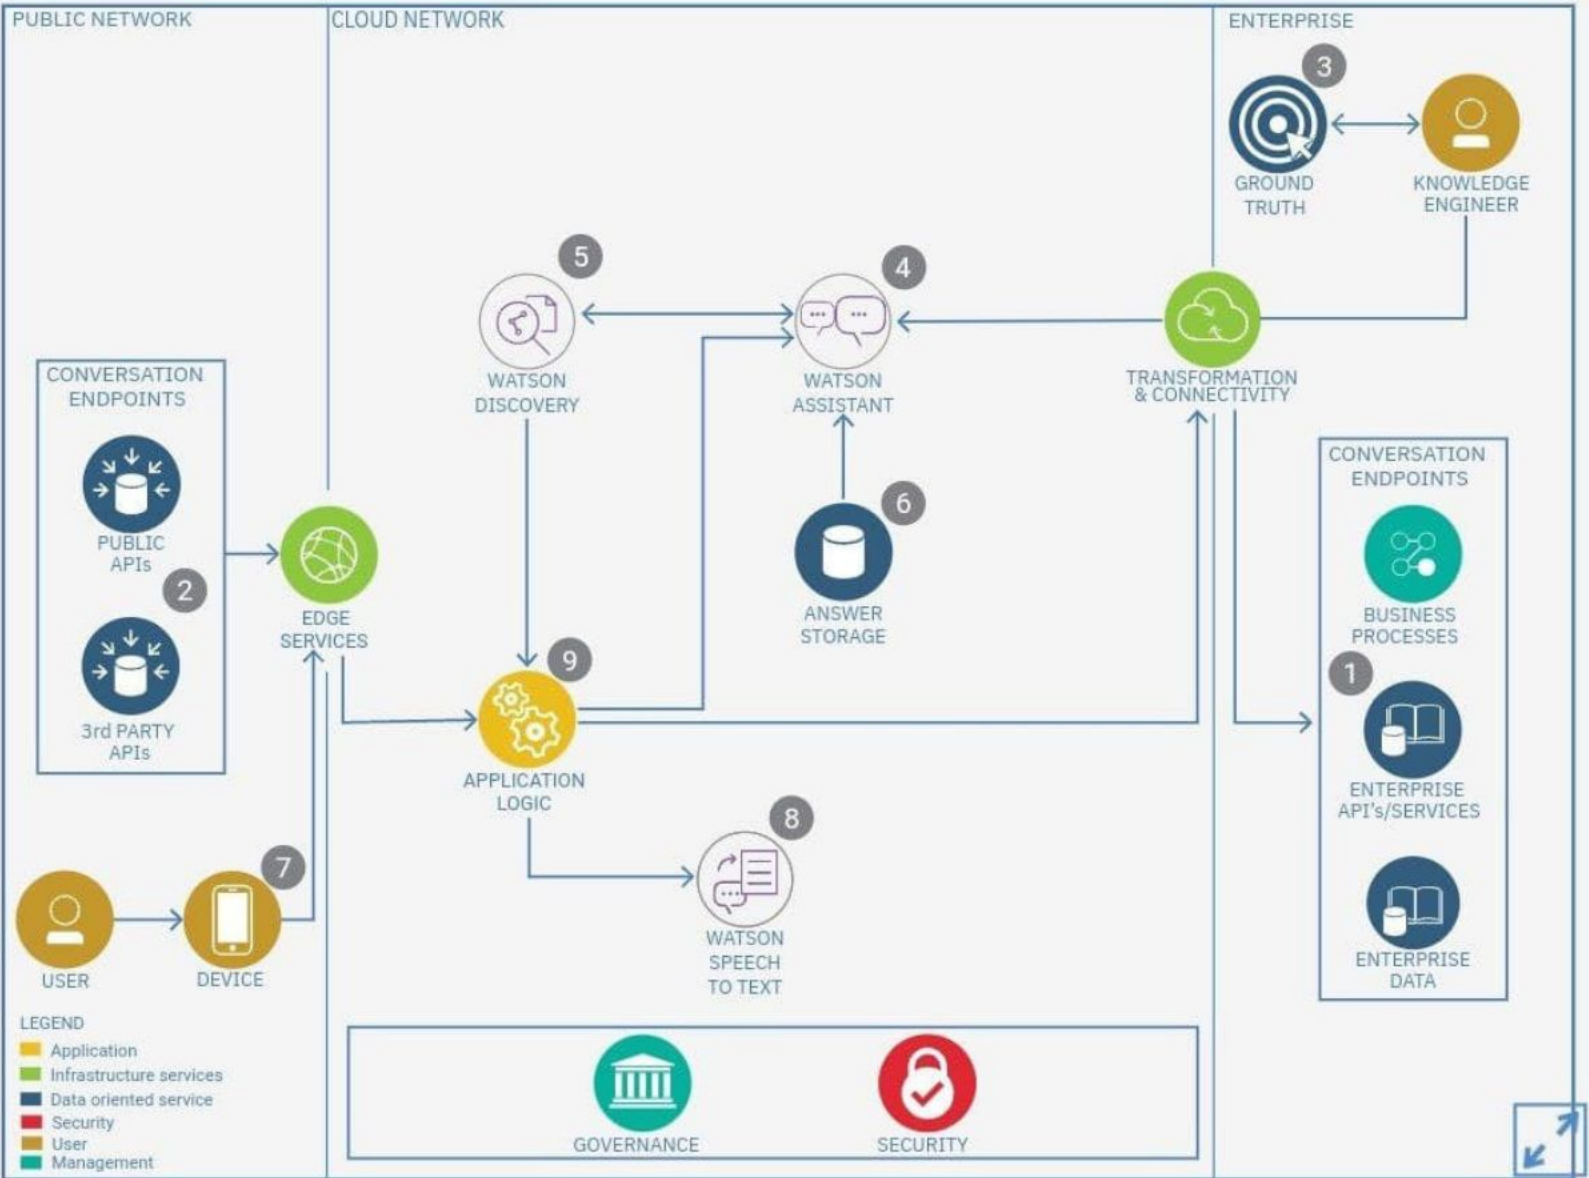

FARMER'S CYBER - ASSISTANT

КАТЕГОРИИ ЮЗКЕЙСОВ

- Аккаунт: **регистрация и авторизация**
- Менеджер подписки: активация пробного периода, подключение подписки, продление подписки
- Менеджер полей: просмотр поля, **добавление** поля, редактирование поля, удаление поля
- **Подбор оптимальных культур**
- Рекомендации: сроки посадки и **сроки сбора** (полив и удобрения)

Компонентная диаграмма

Data discovery reference architecture

Conversational chatbot reference architecture

OT IBM:

СПАСИБО, ЧТО УДЕЛИЛИ ВРЕМЯ!

НАДЕЕМСЯ НА ДАЛЬНЕЙШЕЕ
СОТРУДНИЧЕСТВО С ВАМИ