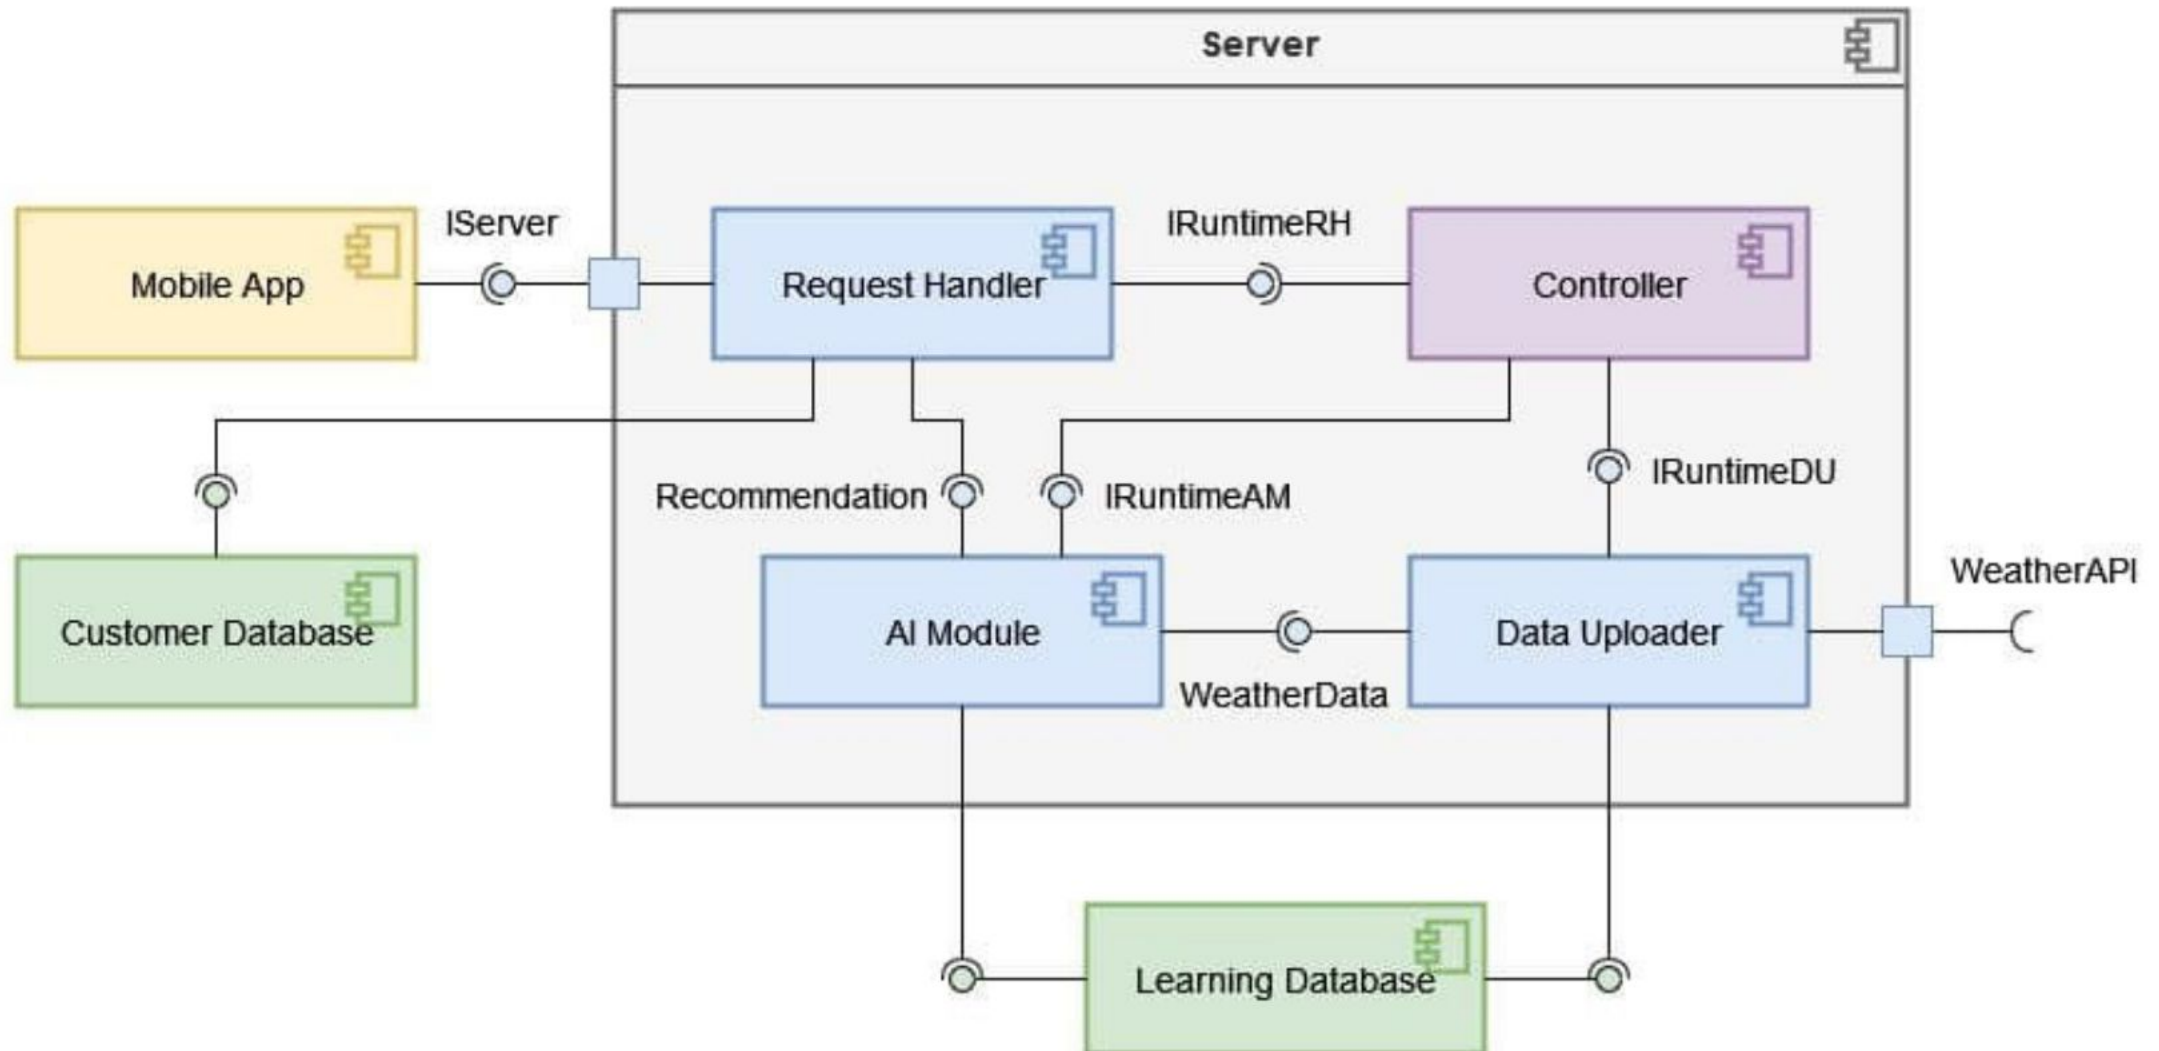

FARMER'S CYBER - ASSISTANT

КАТЕГОРИИ ЮЗКЕЙСОВ

- Аккаунт: **регистрация и авторизация**
- Менеджер подписки: активация пробного периода, подключение подписки, продление подписки
- Менеджер полей: просмотр поля, **добавление** поля, редактирование поля, удаление поля
- **Подбор оптимальных культур**
- Рекомендации: сроки посадки и **сроки сбора** (полив и удобрения)

Компонентная диаграмма

Data discovery reference architecture

Conversational chatbot reference architecture

OT IBM:

СПАСИБО, ЧТО УДЕЛИЛИ ВРЕМЯ!

НАДЕЕМСЯ НА ДАЛЬНЕЙШЕЕ
СОТРУДНИЧЕСТВО С ВАМИ