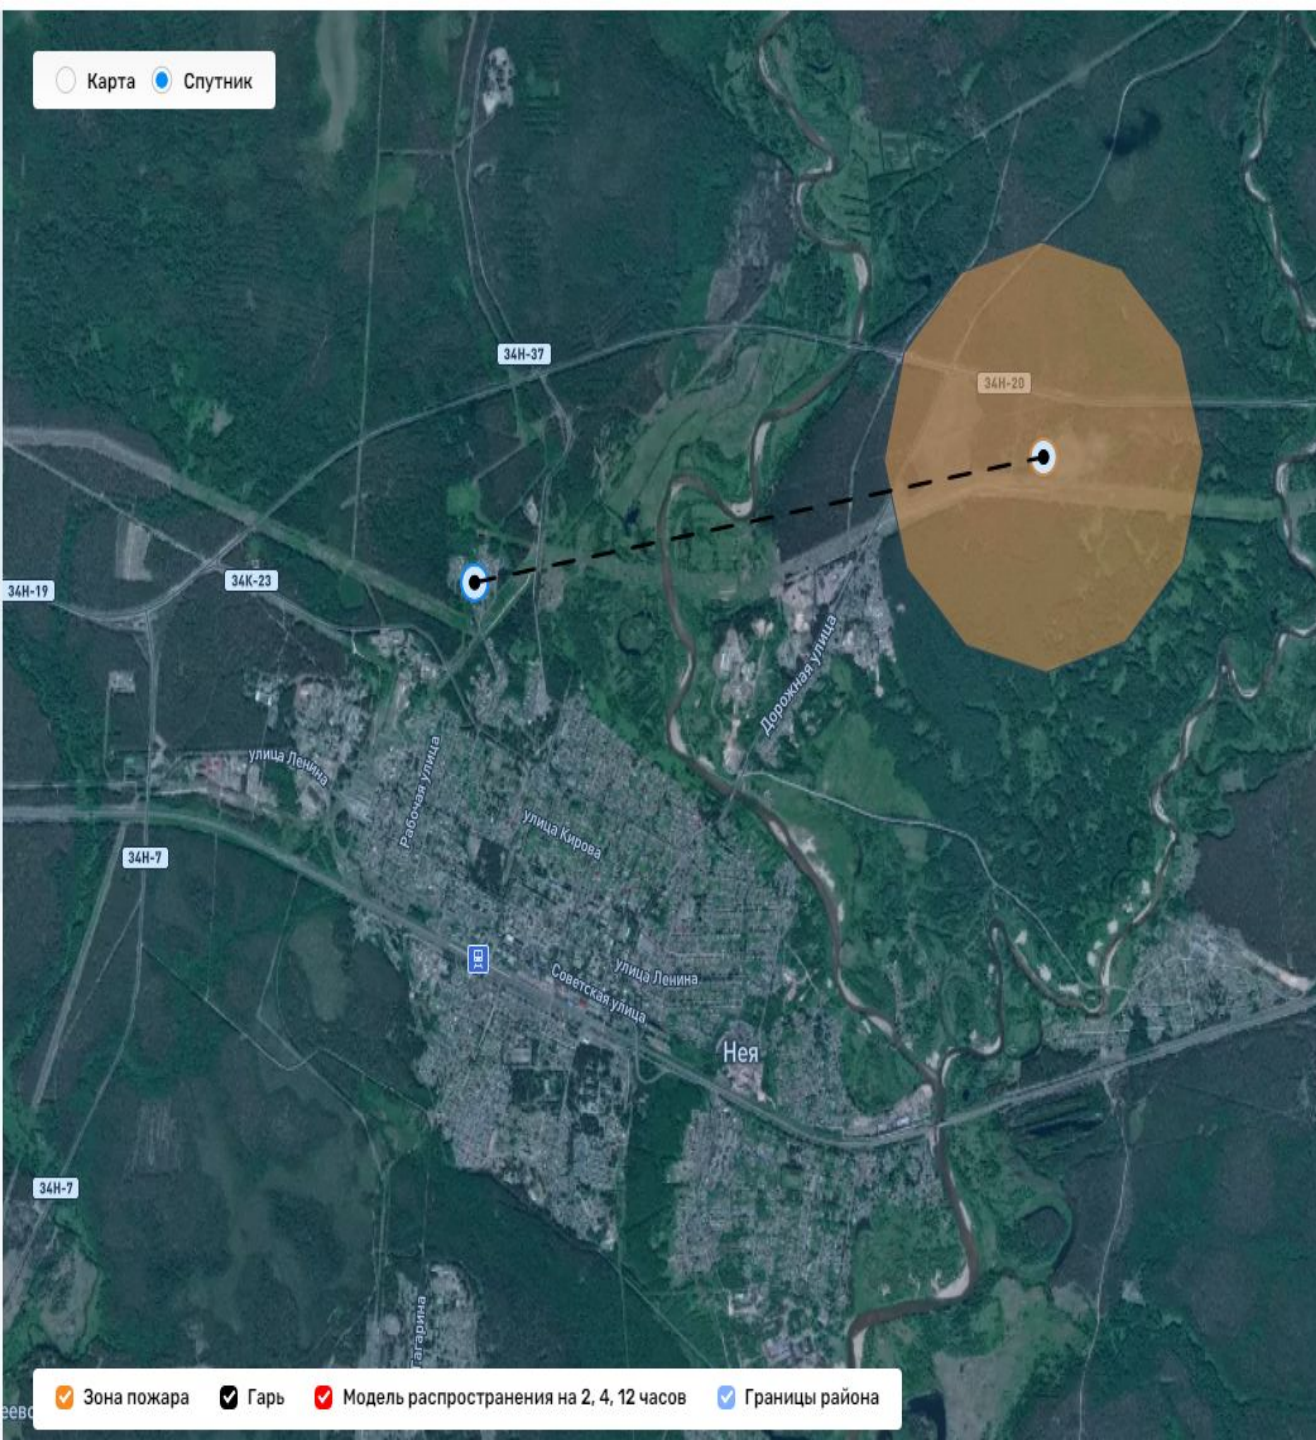

Помоточка № 2732312

Ответственный: [Соловьёва Евгения Александровна](#)

Редактировать Задачи Активность

Местоположение

Центральный округ: [Центральный](#)

Объект: [Костромская область](#)

Район: [Нейский р-н](#)

Найденный пункт: [Западный](#)

Высота, азимут: [2630м, 85°](#)

Координаты: [ш. 58.313770494](#)
[д. 43.918880472](#)
[4326](#) [4326 \(DMS\)](#) [3857](#) [3395](#)

Время

Открытые сутки: [16.08.2021](#)

Обнаружено: [16.08.2021 01:31 \(01:31 МСК\)](#)

Обликовано на галерею: [16.08.2021 02:42 \(02:42 МСК\)](#)

Ответственный назначен: [16.08.2021 02:45 \(02:45 МСК\)](#)

В работу: [16.08.2021 02:45 \(02:45 МСК\)](#)

Последнее обновление: [16.08.2021 02:45 \(02:45 МСК\)](#)

Карта Спутник

Зона пожара Гарь Модель распространения на 2, 4, 12 часов Границы района