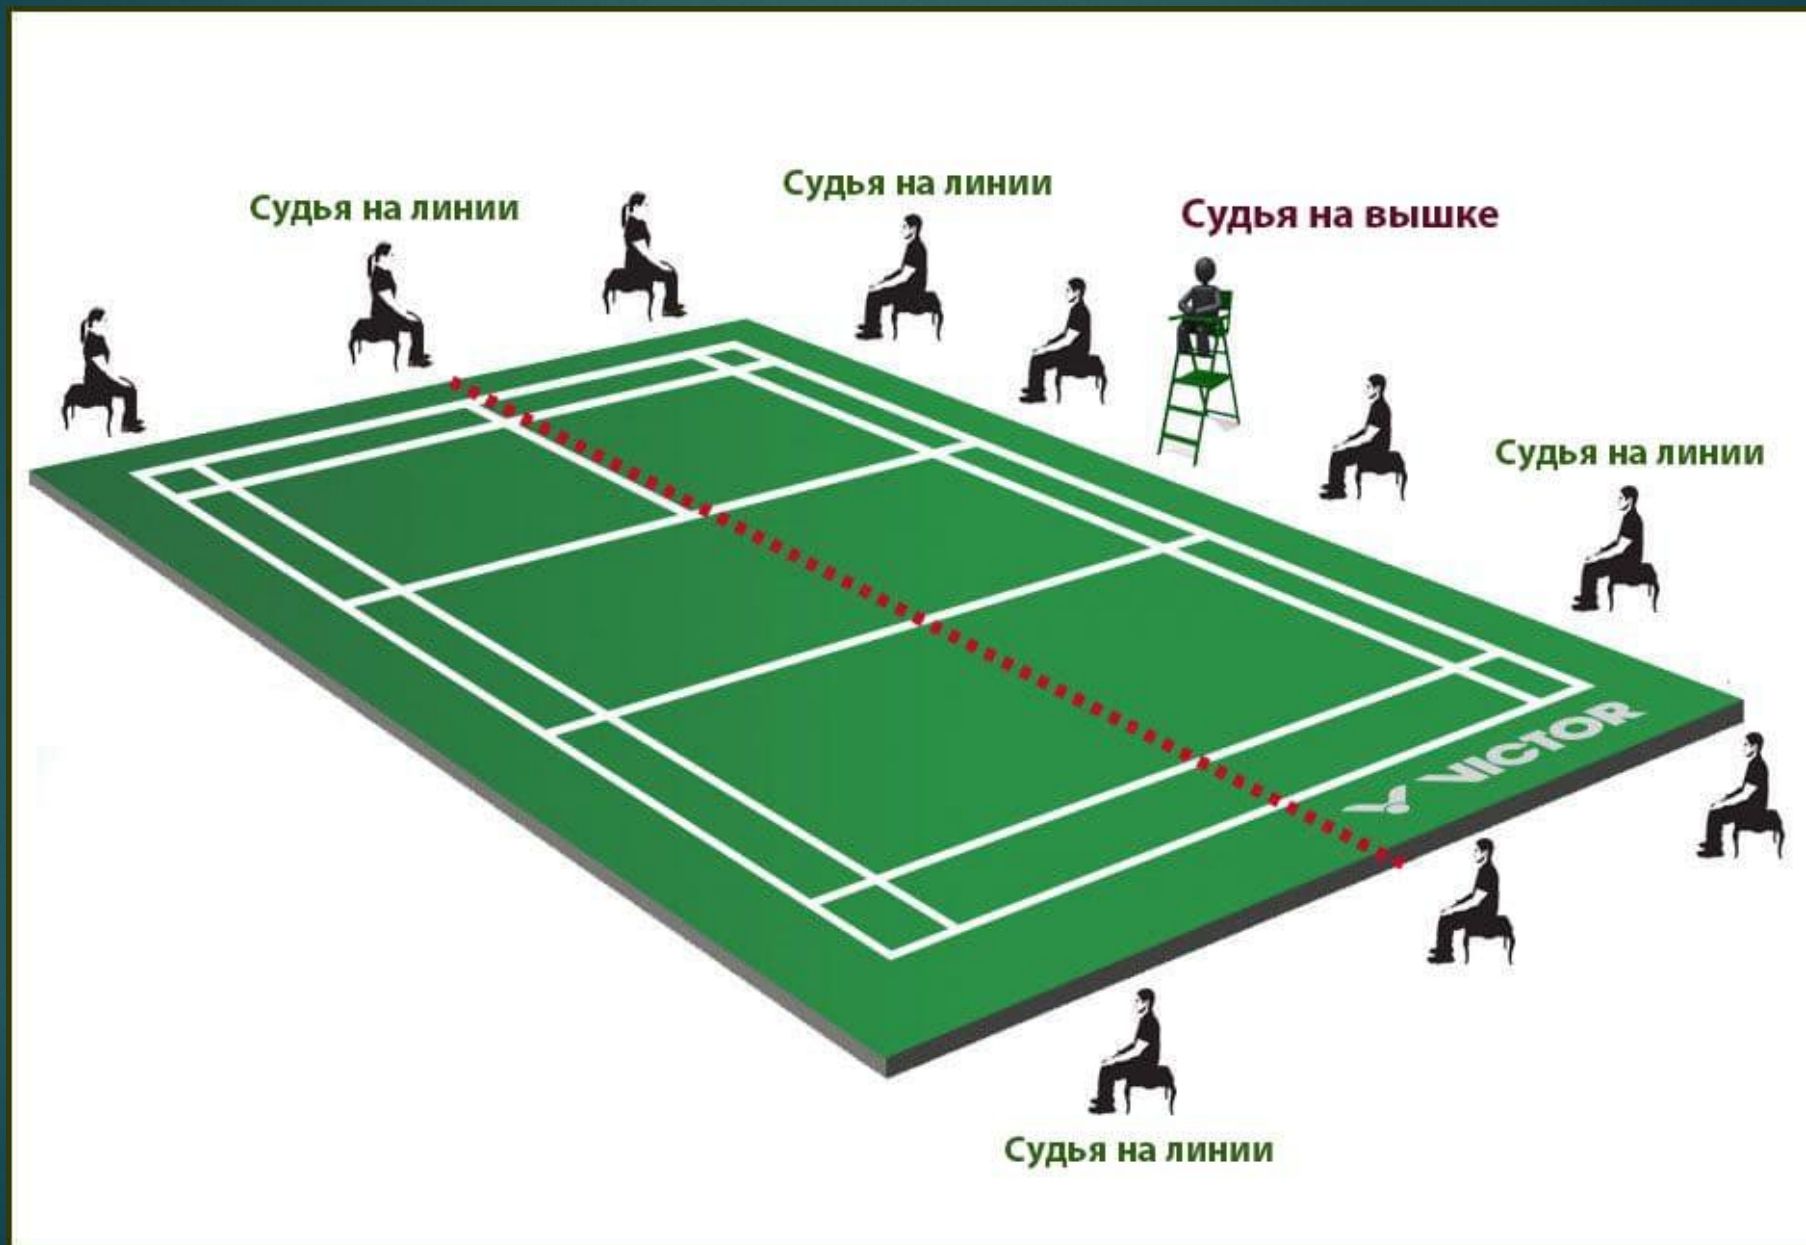

2 Расположение судей