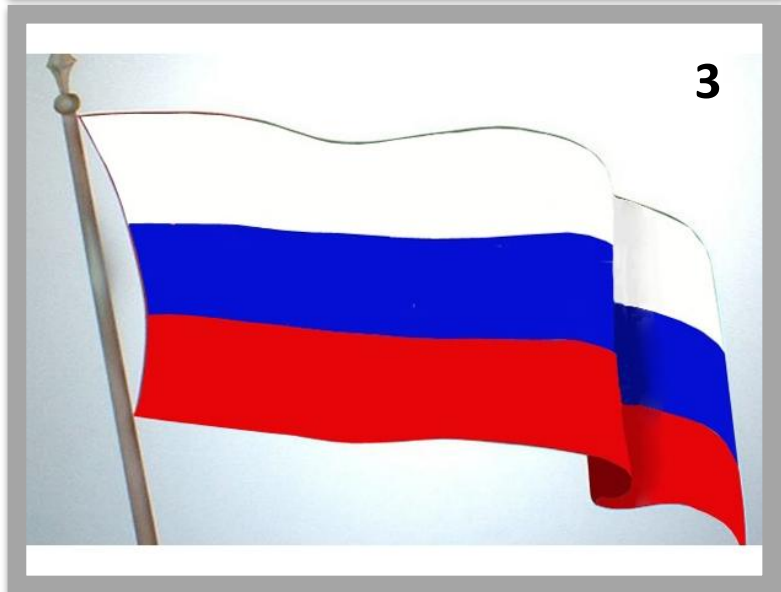

Найди флаг России