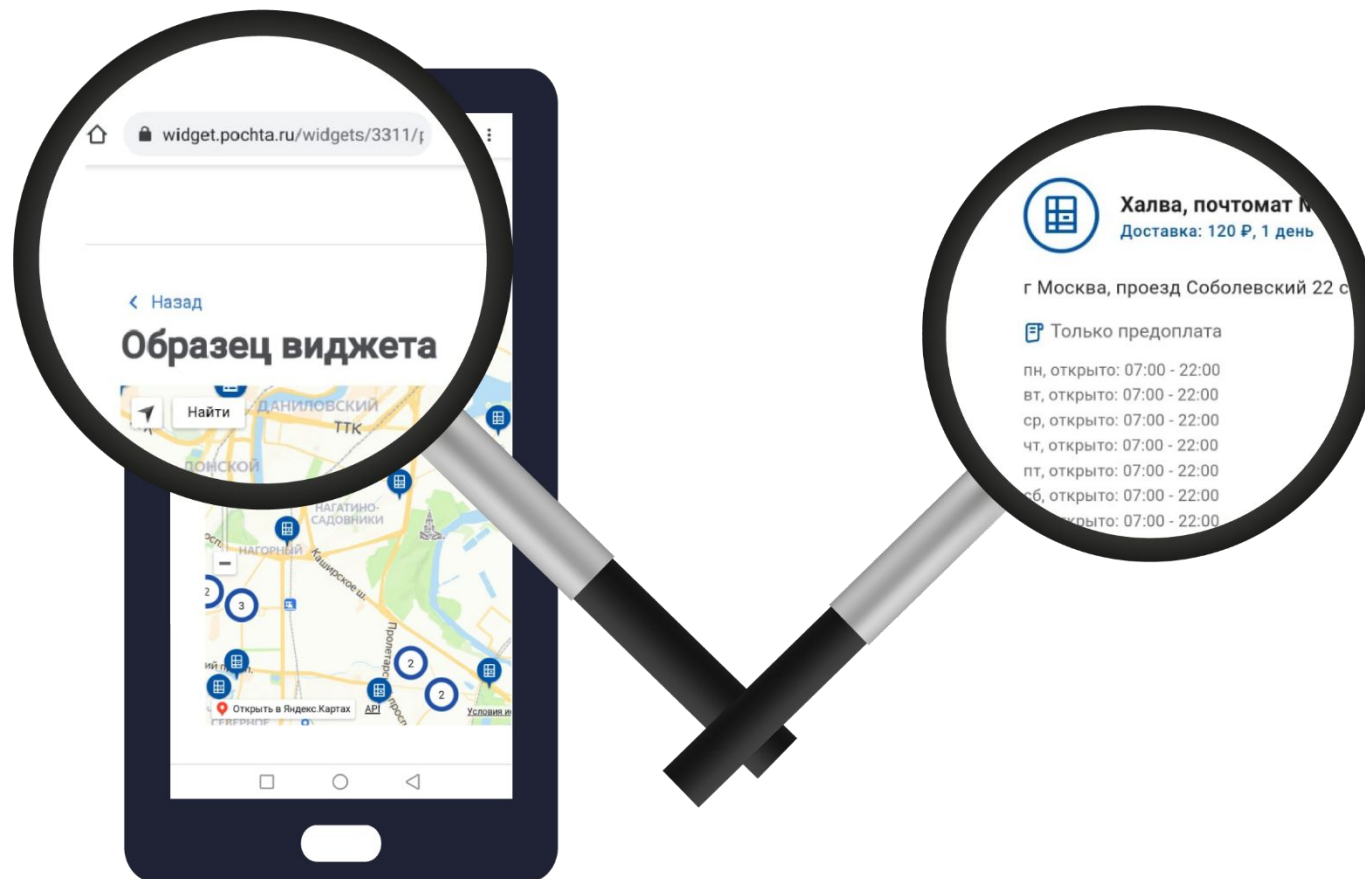

Для оформления необходимо указать ИНДЕКС Почтомата габариты отправления и номер телефона получателя

Типоразмер	Максимальные габариты (В*Ш*Д), см
S	8*17*26
M	15*20*30
L	18*27*40
XL	22*53*30,6

* Список Почтоматов и виджет подгружаются В ЛК Клиента по API

** Габариты отправления определяются типоразмером

К реализации планируется услуга переадресации из Почтоматов в Отделение Почтовой Связи, или в другой Почтомат

Корзинный виджет – готовый модуль для отображения пунктов выдачи и почтоматов Почты России