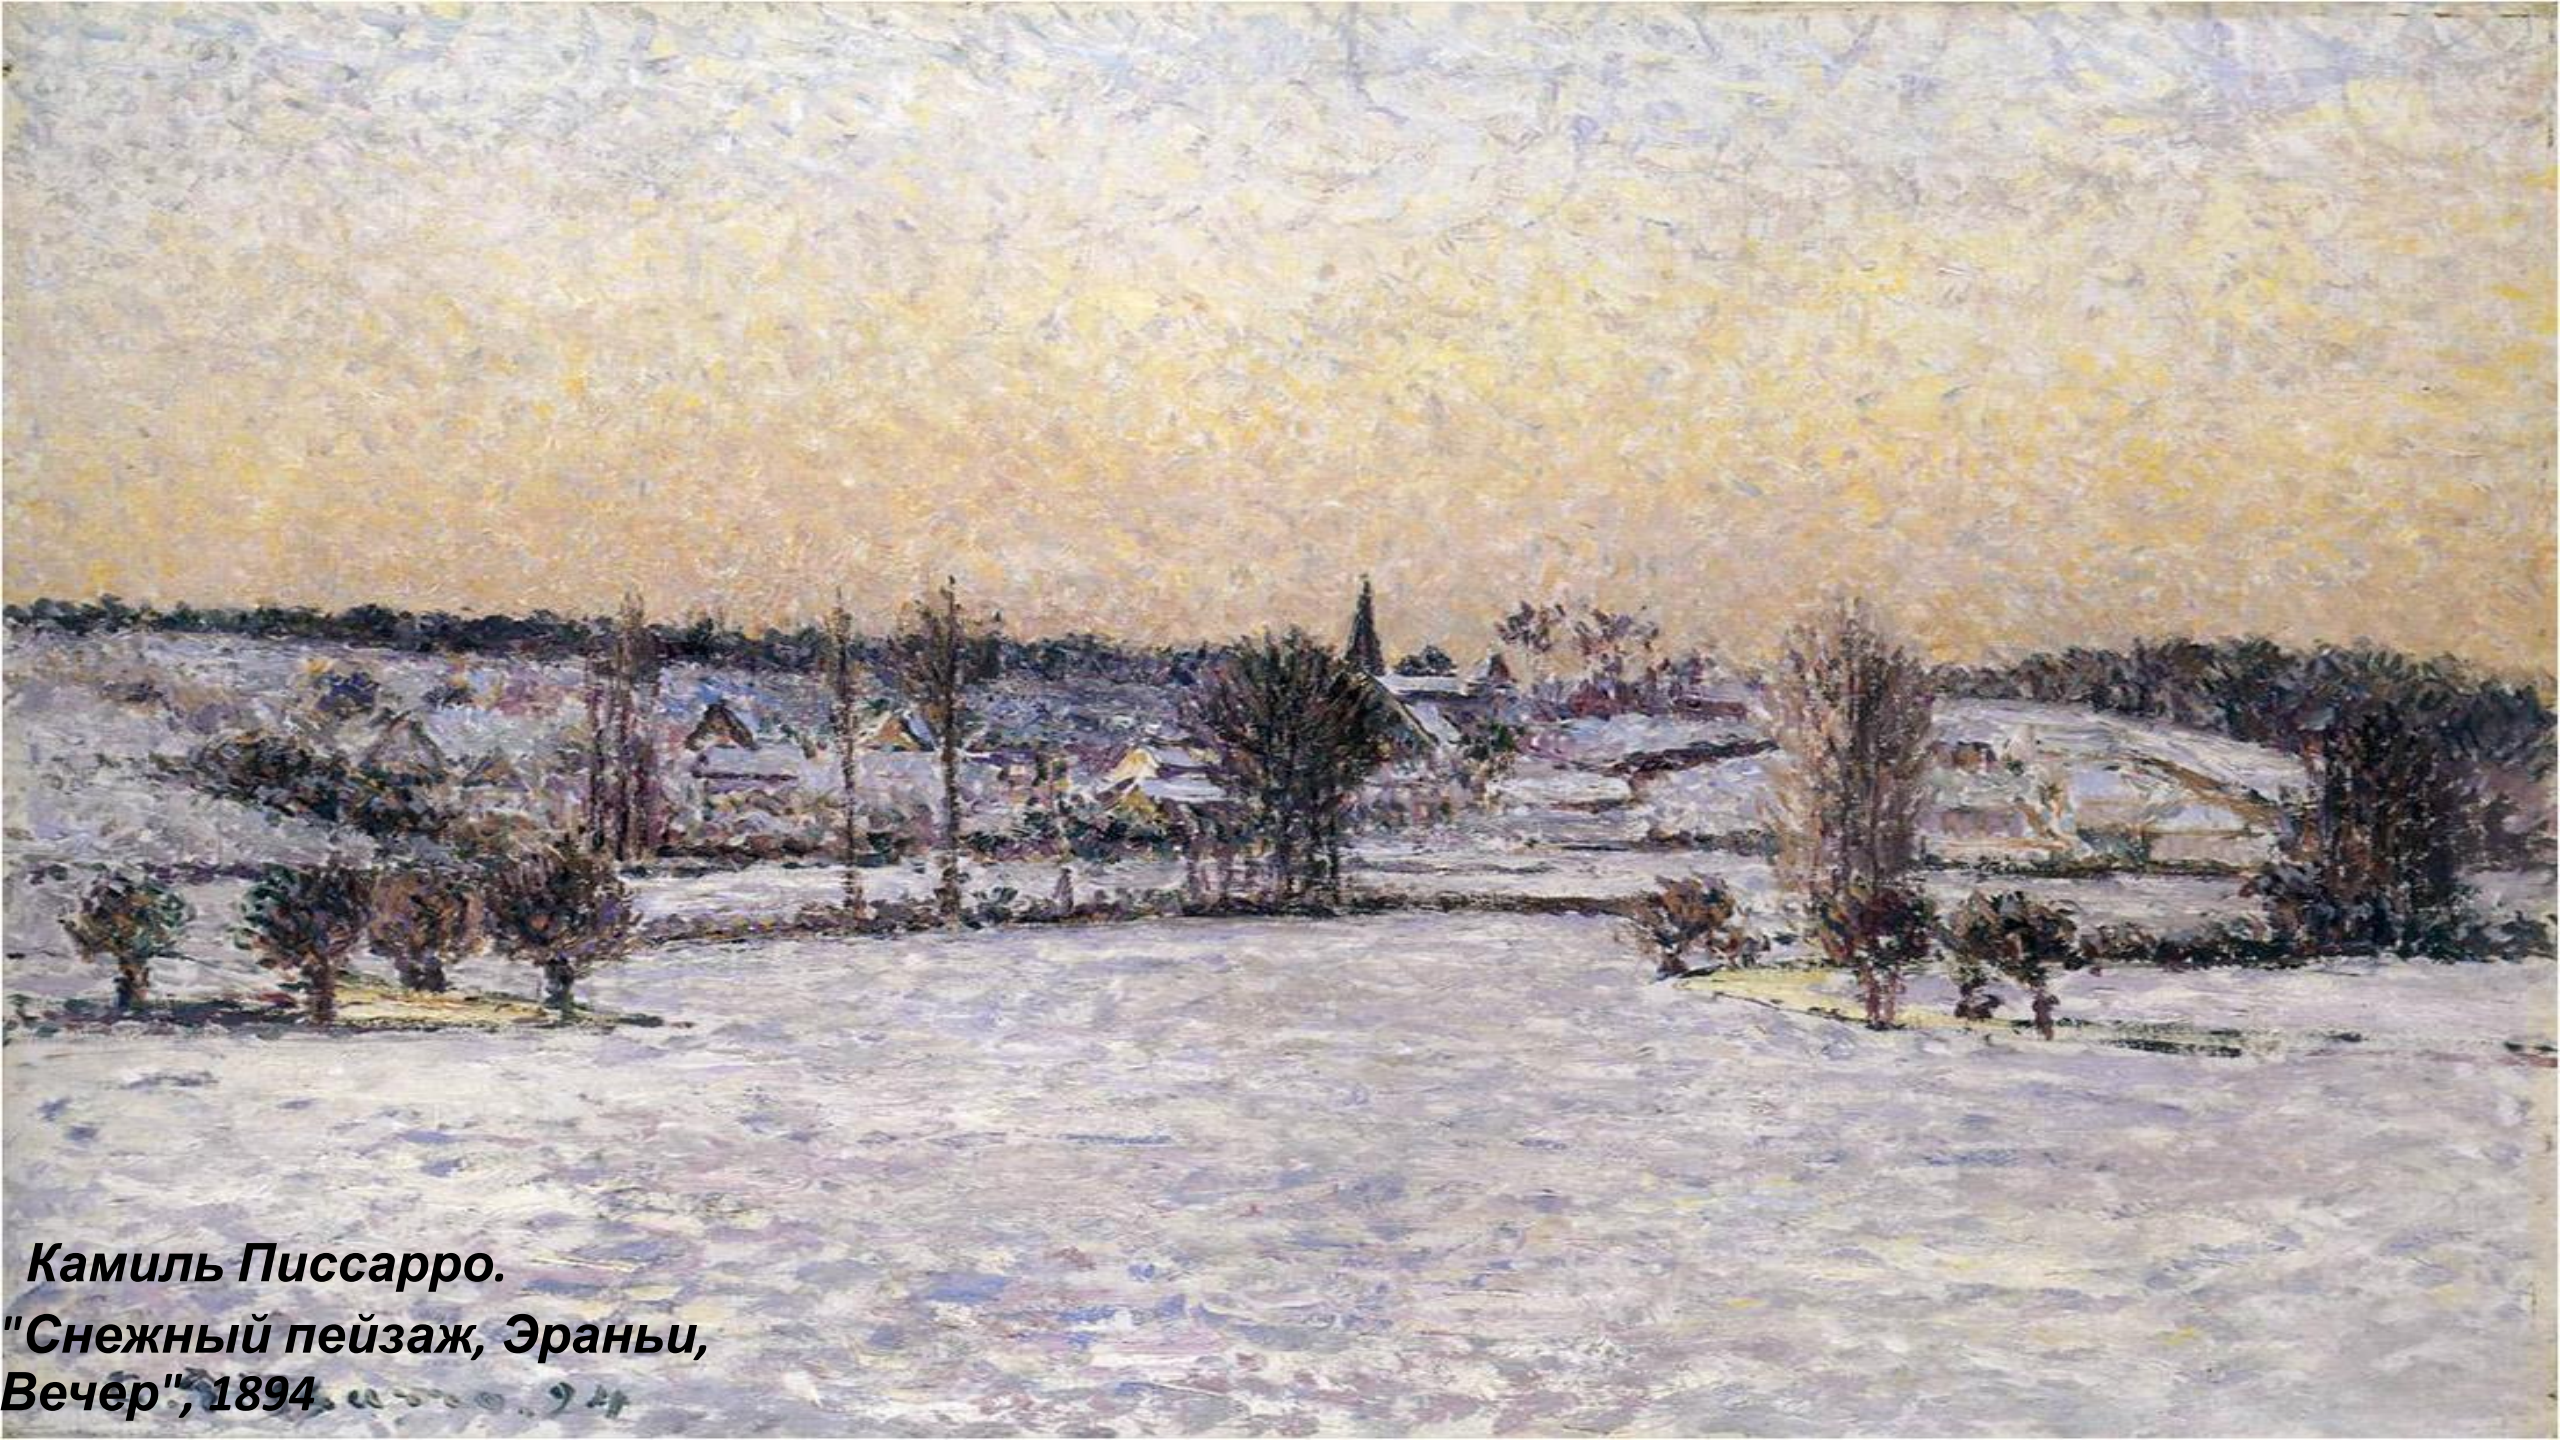

**А. А. Фет**  
**«Какая грусть! Конец  
аллеи»**

**Выполнил**  
**Студент ОСД-1 группы**  
**Князев Данил**

*Игорь Грабарь - Березовая аллея, 1940*

**Камиль Писсарро.**  
**"Снежный пейзаж, Эраньи,**  
**Вечер", 1894.**

**КЛОД МОНЕ - Поезд в снегу,  
локомотив 1875г**

75  
Claude Monet 75

Константин Коровин. Зимой. 1914. 26 см. холст.

**Коровин Константин  
Алексеевич – Зимой. 1914**

Исаак Левитан— «Март» 1895 года.

***Спасибо за внимание***