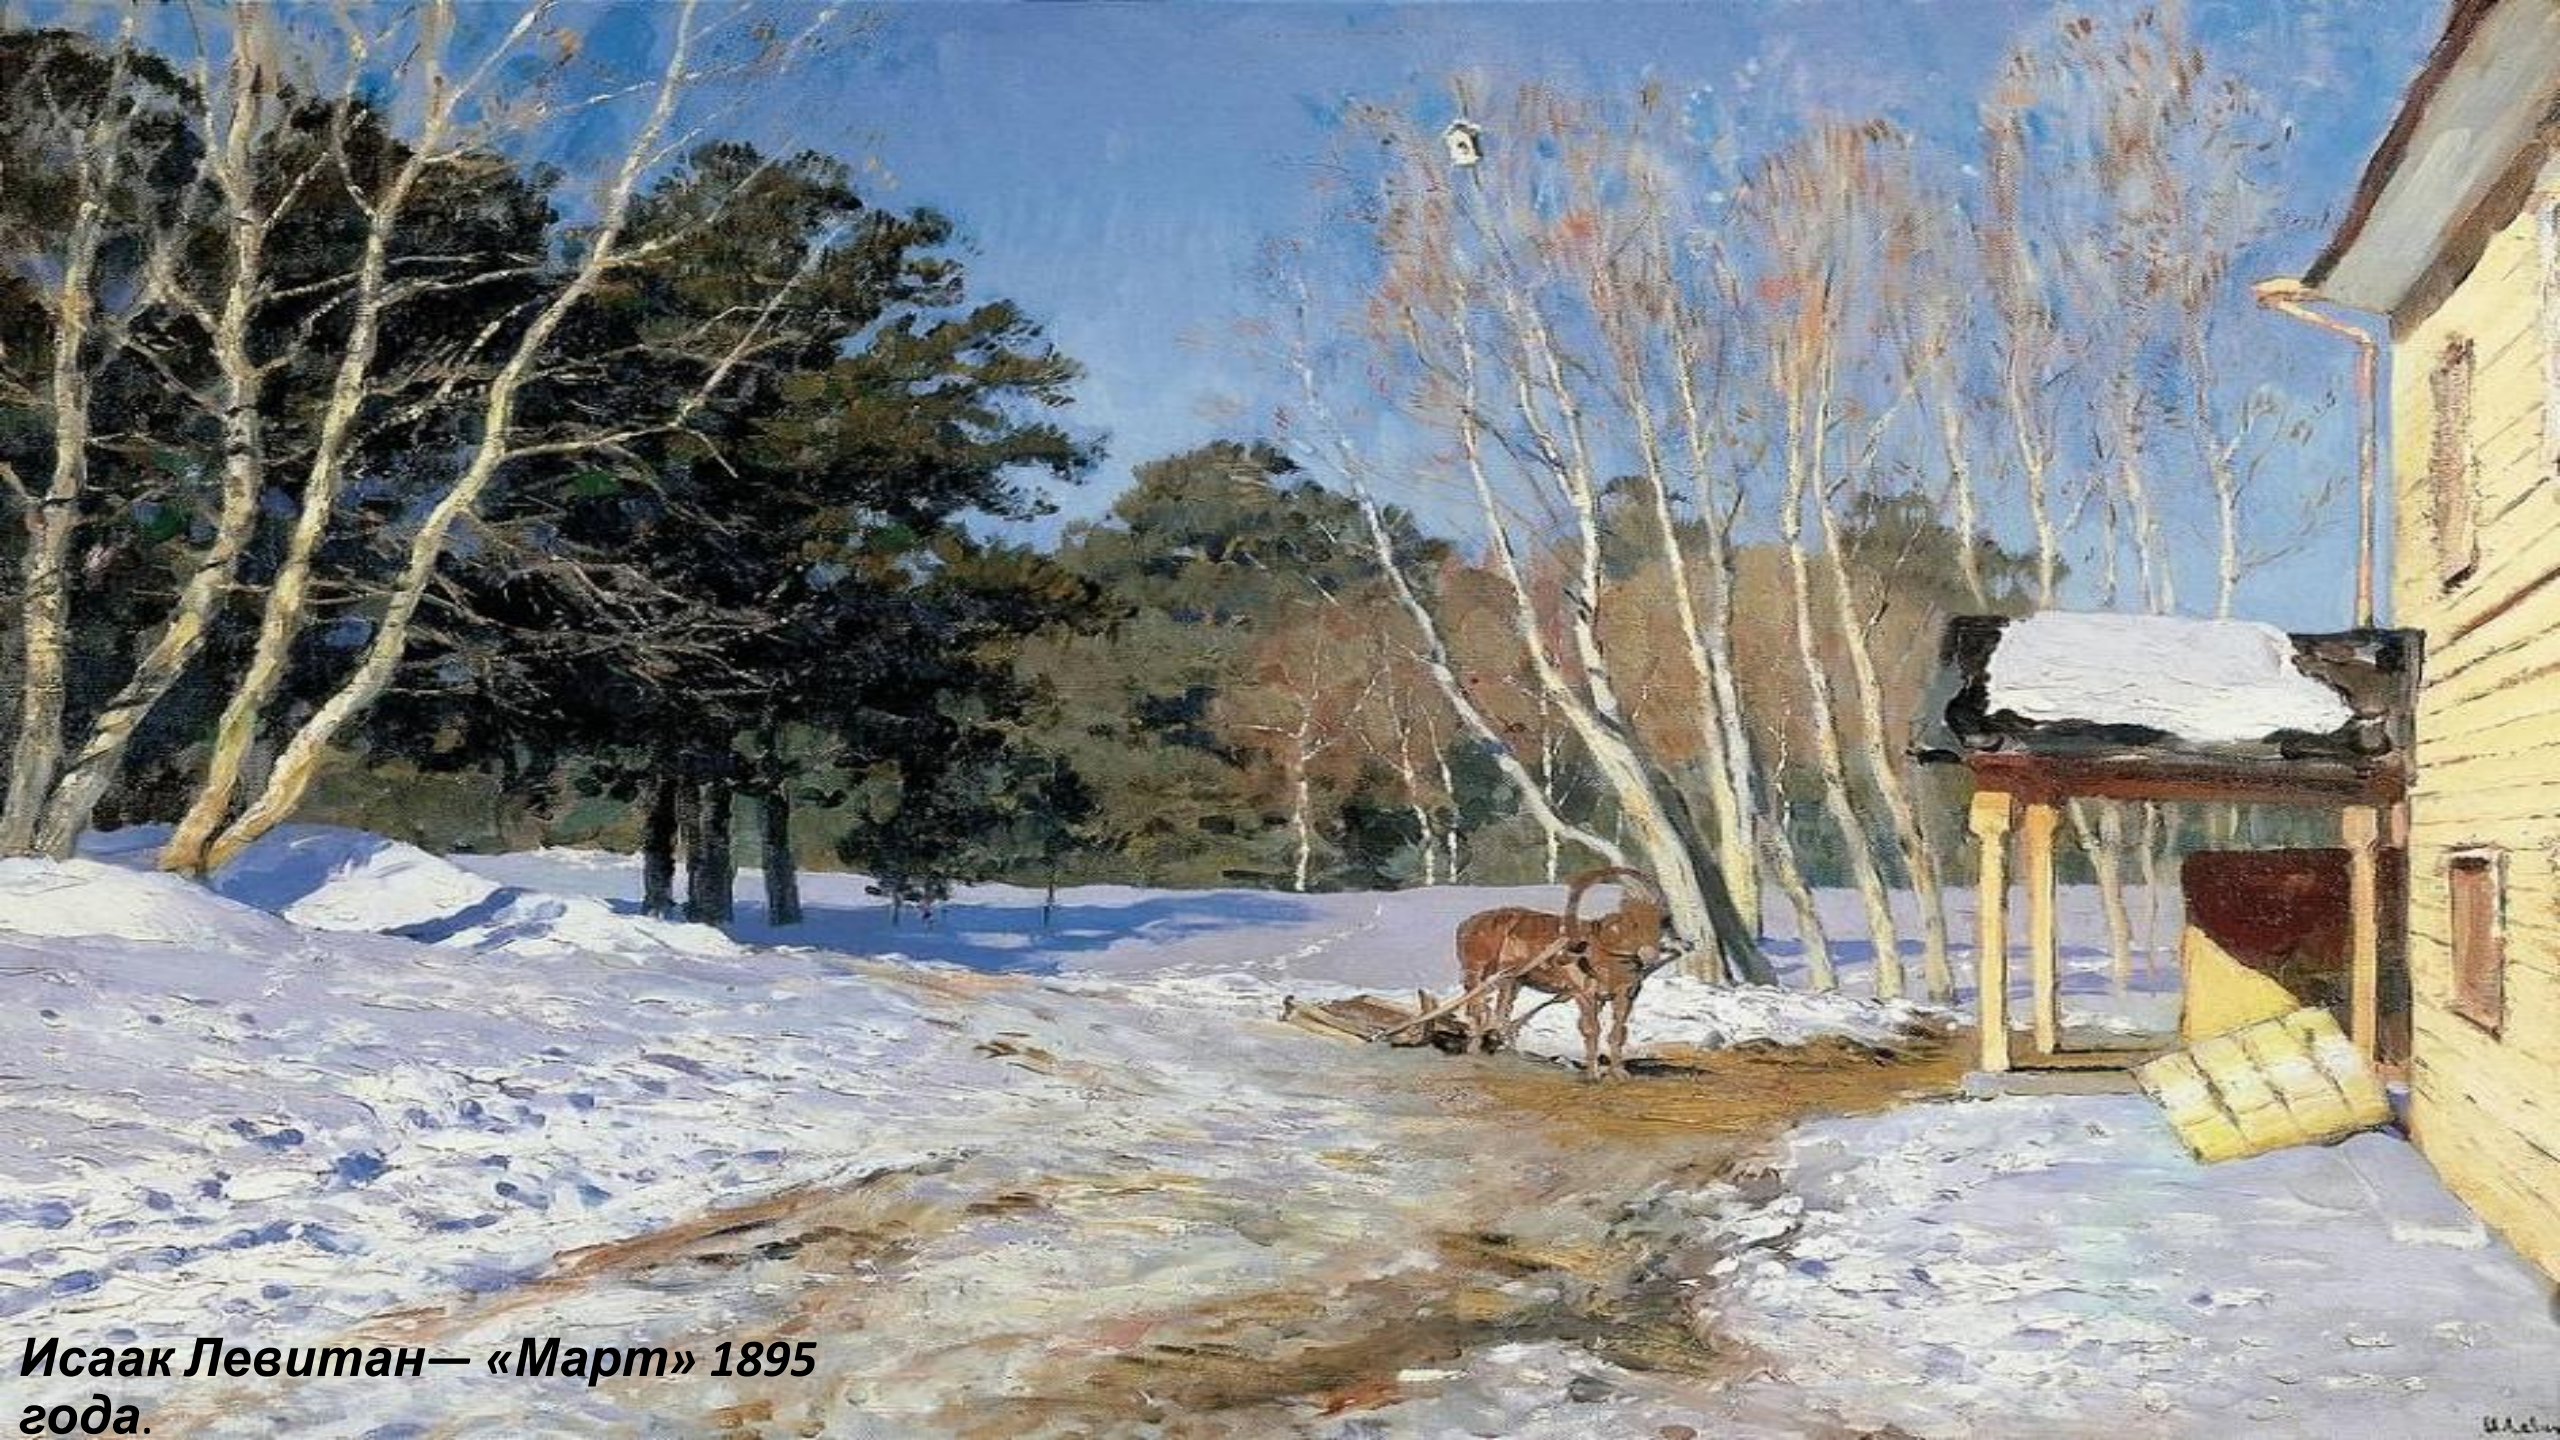

**А. А. Фет**  
**«Какая грусть! Конец  
аллеи»**

**Выполнил**  
**Студент ОСД-1 группы**  
**Князев Данил**

*Игорь Грабарь - Березовая аллея, 1940*

**Камиль Писсарро.**  
**"Снежный пейзаж, Эраньи,**  
**Вечер", 1894.**

**КЛОД МОНЕ - Поезд в снегу,  
локомотив 1875г**

75  
Claude Monet 75

Константин Коровин. Зимой. 1914. 26 см. холст.

**Коровин Константин  
Алексеевич – Зимой. 1914**

Исаак Левитан— «Март» 1895 года.

***Спасибо за внимание***