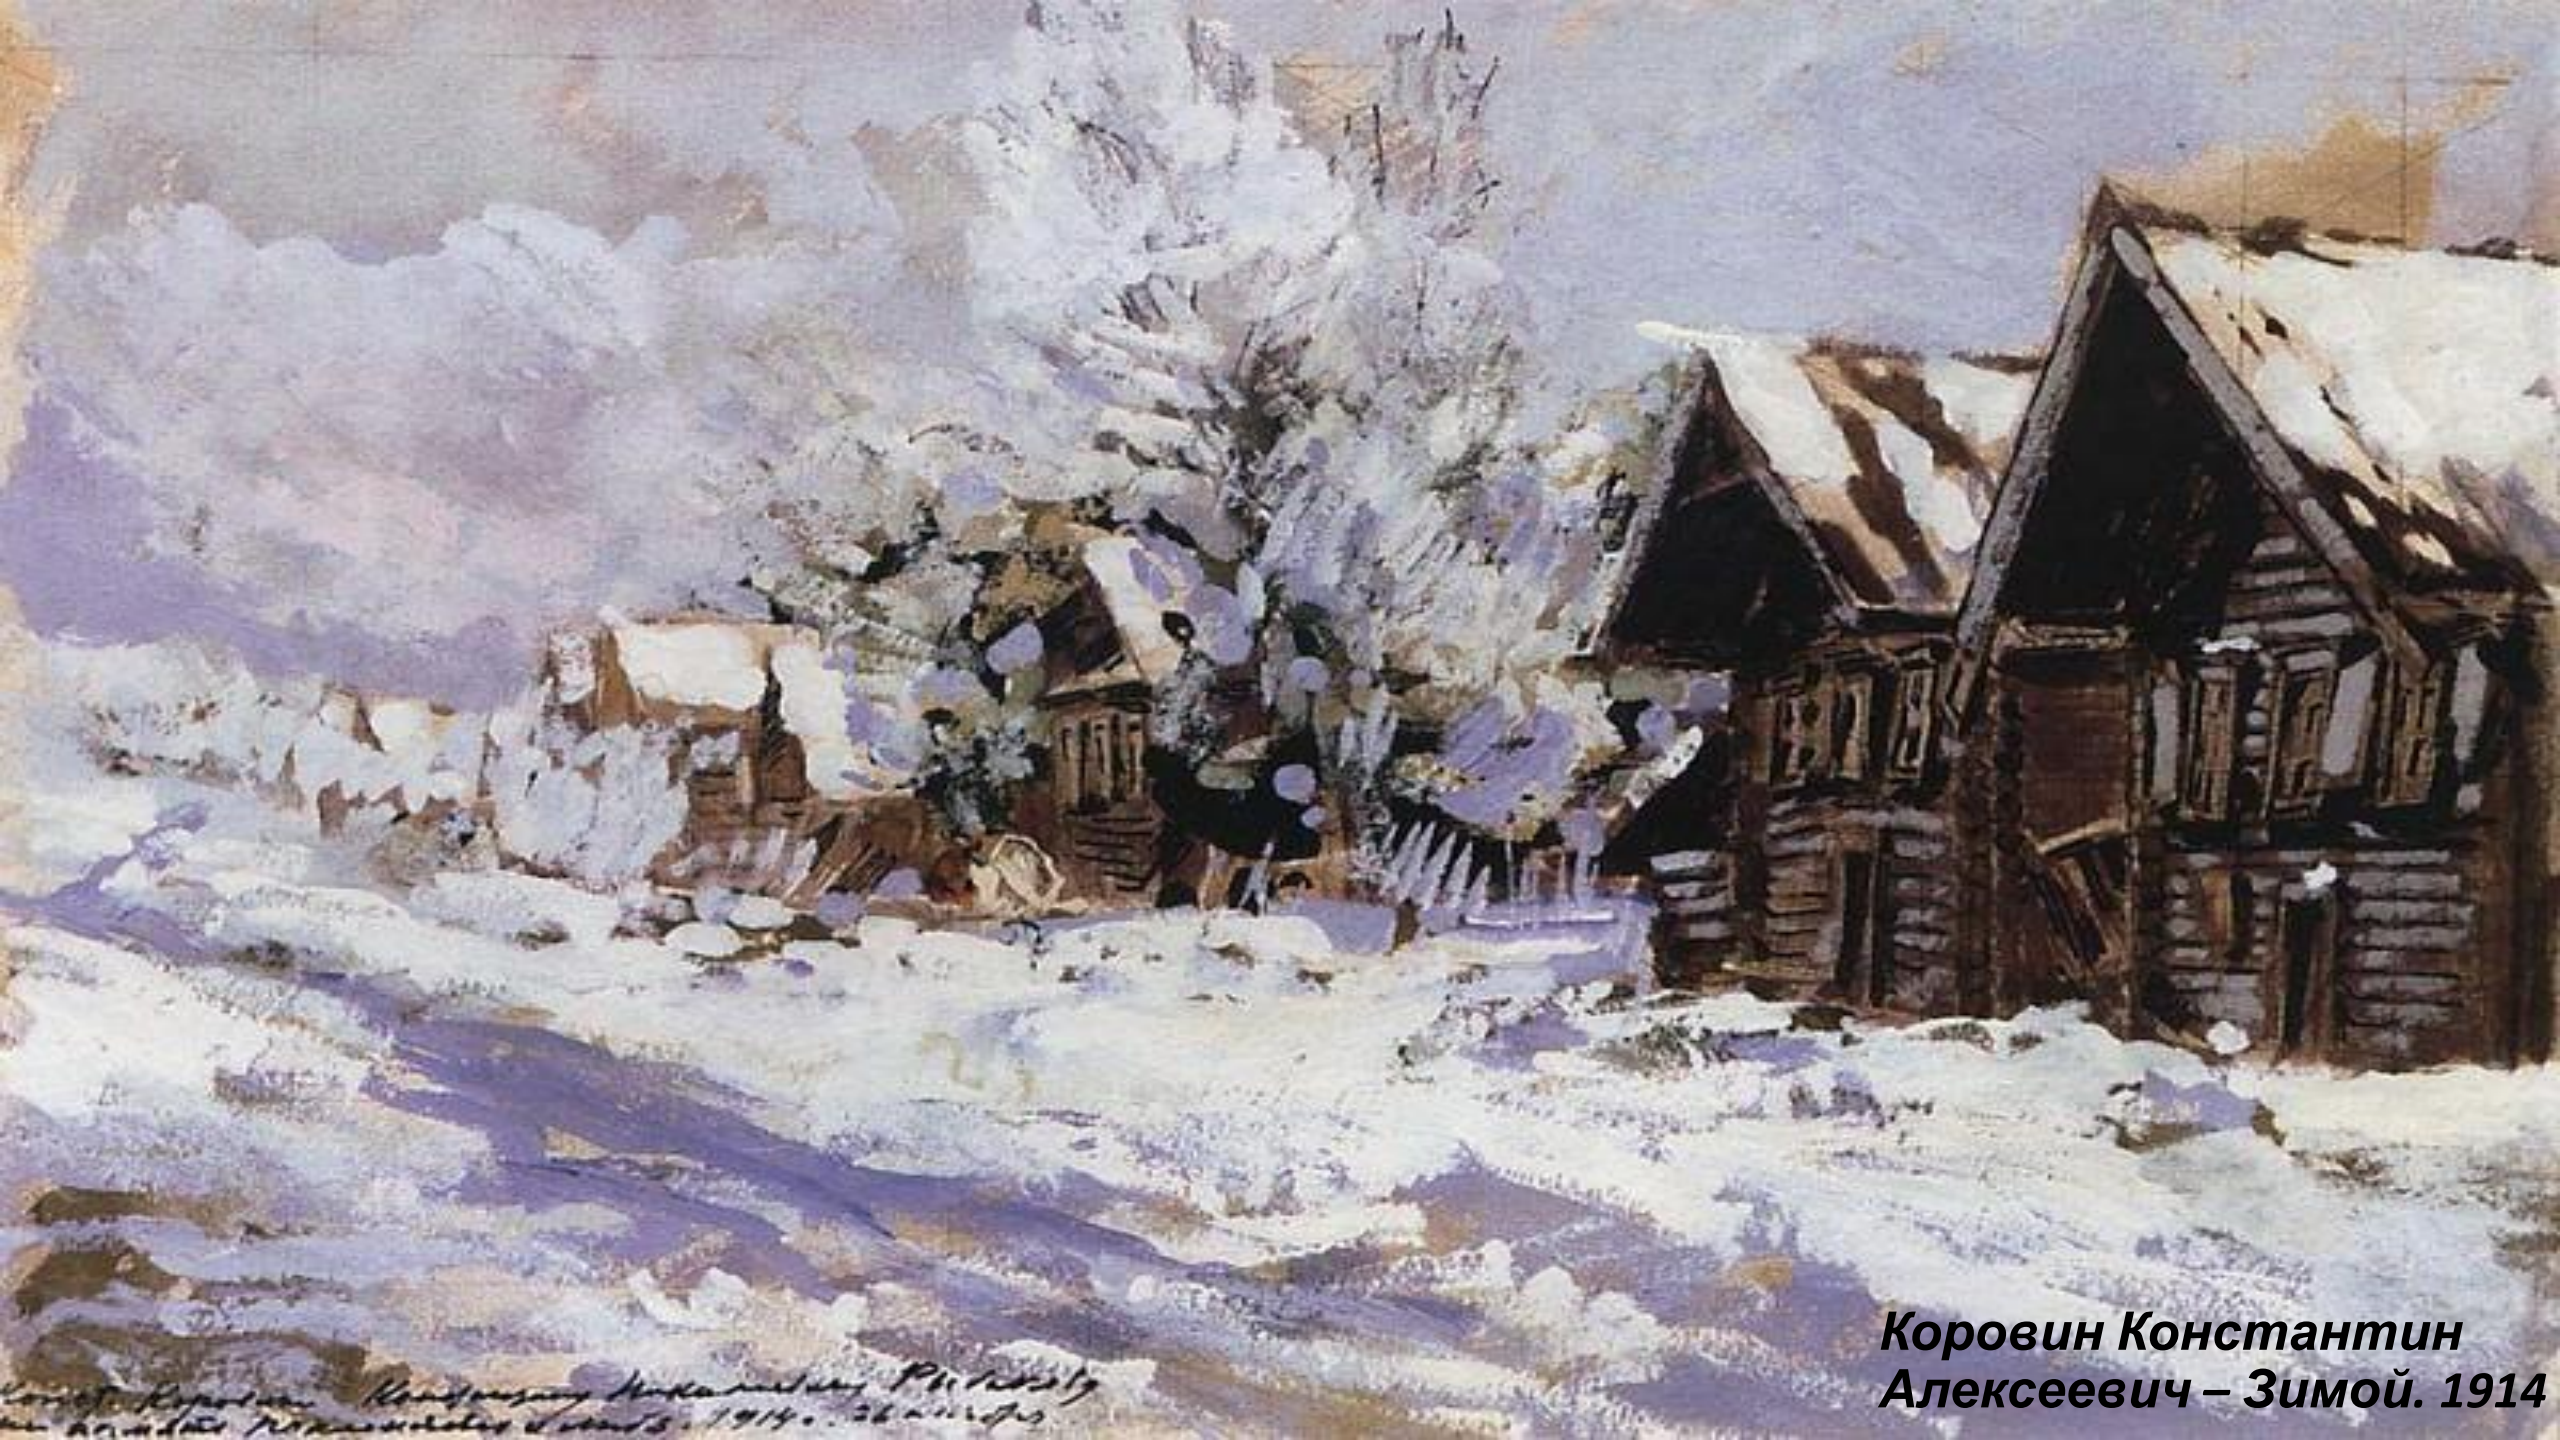

**А. А. Фет**  
**«Какая грусть! Конец  
аллеи»**

**Выполнил**  
**Студент ОСД-1 группы**  
**Князев Данил**

*Игорь Грабарь - Березовая аллея, 1940*

**Камиль Писсарро.**  
**"Снежный пейзаж, Эраньи,**  
**Вечер", 1894.**

**КЛОД МОНЕ - Поезд в снегу,  
локомотив 1875г**

75  
Claude Monet 75

Константин Коровин. Зимой. 1914. 26 см. холст.

**Коровин Константин  
Алексеевич – Зимой. 1914**

Исаак Левитан— «Март» 1895 года.

***Спасибо за внимание***