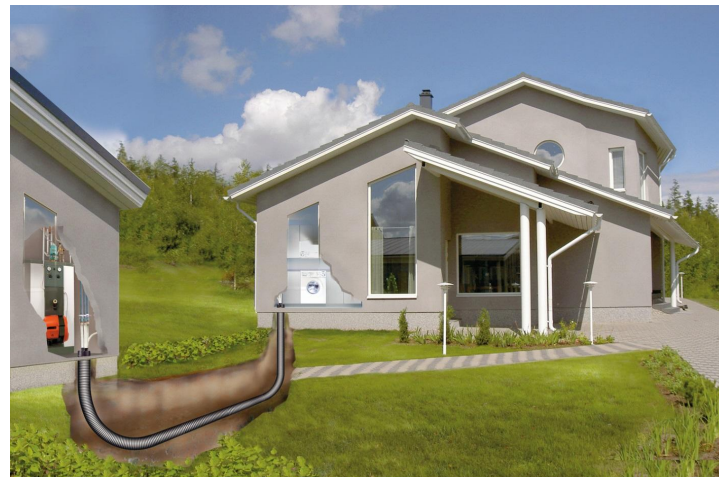

Экофлекс Кватро Миди

- Простая технология соединения с помощью фитингов Wipex
- Быстрый монтаж готового изделия (25 метров: 2 монтажника, 30 минут*)
- Высокая гибкость, Минимальный радиус изгиба – 0,7 м
- Глубина заложения от 0,4 м

* Без учета земляных работ