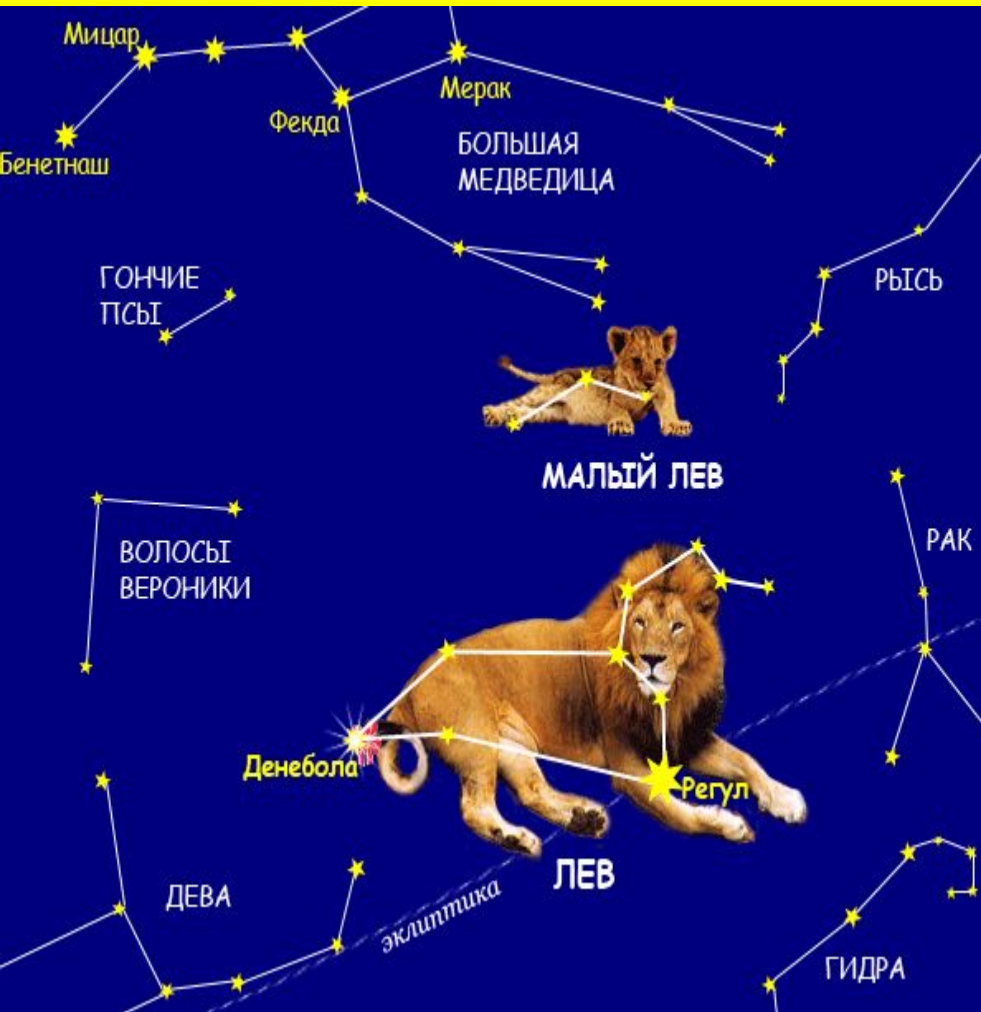

# Мой знак зодиака

Лев считается вторым огненным знаком Зодиака, находящимся под управлением Солнца. Как говорят астрологи, Лев — это царственный знак, а появившимся под ним людям присущи особое достоинство, благородство, отвага, умение управлять людьми.

# Всё о знаке зодиака-лев

Стихия - Огонь.

Планета Льва — Солнце.

Камень Льва - Рубин, Змеевик, Янтарь.

Талисманы Льва - лев, орел, божья коровка.

Цвета — желтый, золотистый, золотисто-бежевый.

# А теперь... ЛЕГЕНДА

Мифология Льва традиционно опирается на историю схватки Геракла с немейским львом.

Молодого Геракла заставили совершить двенадцать опасных героических деяний, вошедших в историю как подвиги Геракла.

# Созвездие

Расположение ярких звёзд действительно напоминает лежащего льва, голова и грудь которого представляют известный астеризм «Серп», похожий на зеркально отражённый вопросительный знак.