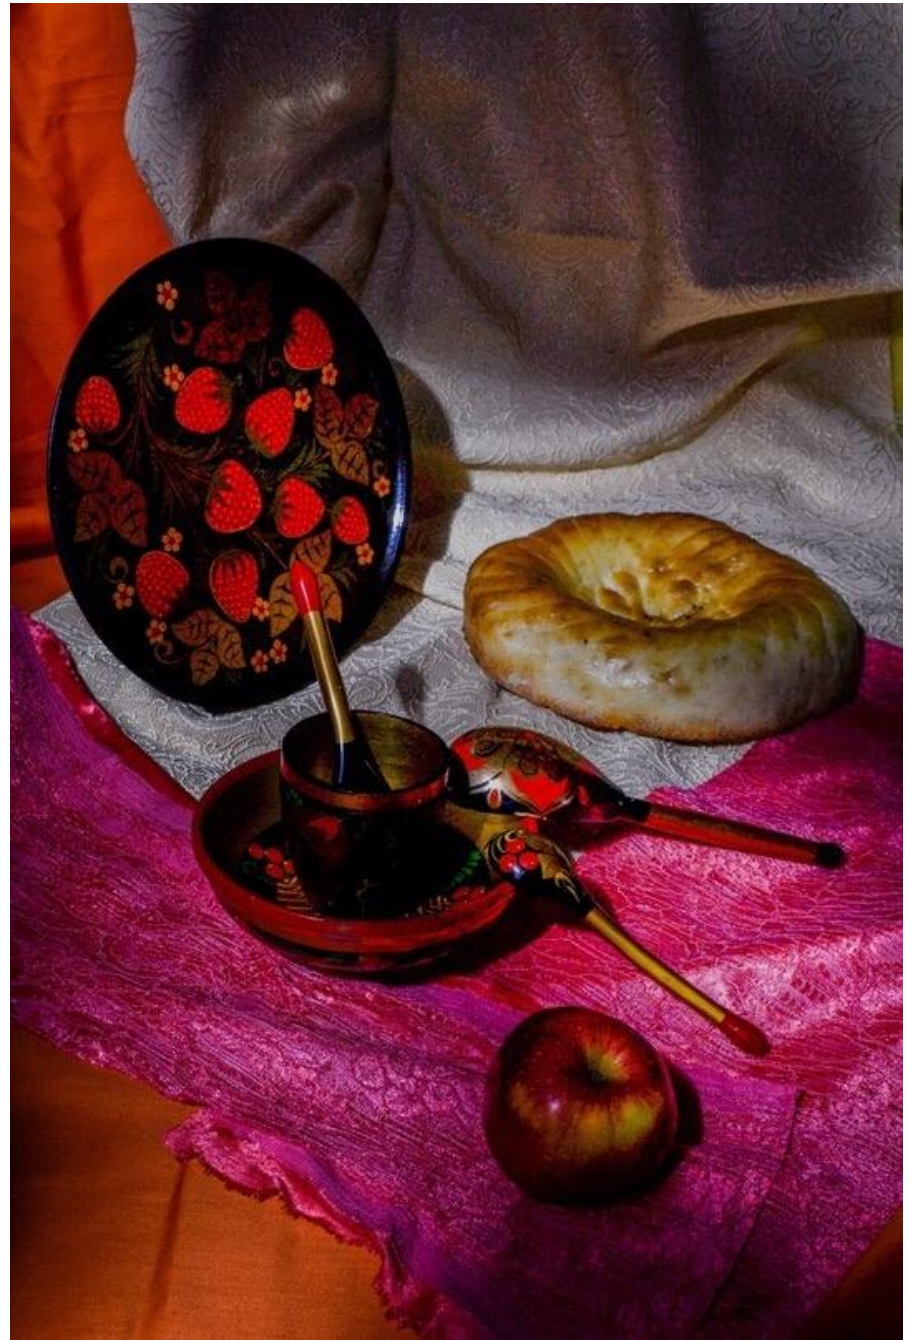

НТ-306 ИЗО

Кравченко А.Е.

Фотодело
стекло

Фотодело,
Световая
КИСТЬ

Фотодело
эффект боке

Фотодело
эффект
боке

Графическая КОМПОЗИЦИЯ