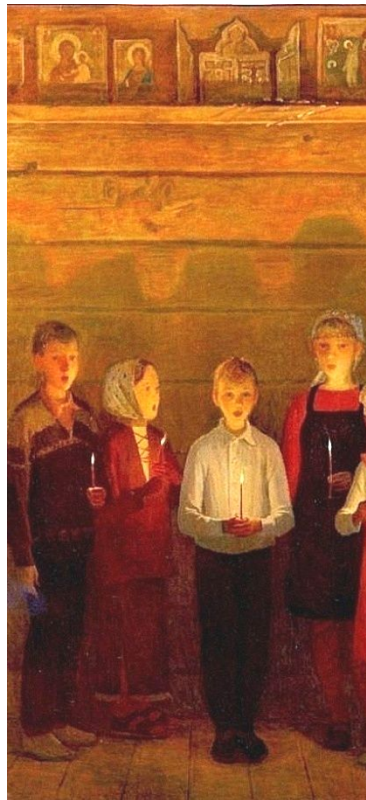

О
обт

ТО
ЛИЦ

«Солнце-
звезда» –
создатель
мира Бог
Отец

«Солнечны
й свет» –
Сын Божий
Иисус
Христос,
пришедший
нас
просветить

«Солнечное
тепло» –
Святой Дух,
греющий
наше
сердце в
молитве и
Таинствах