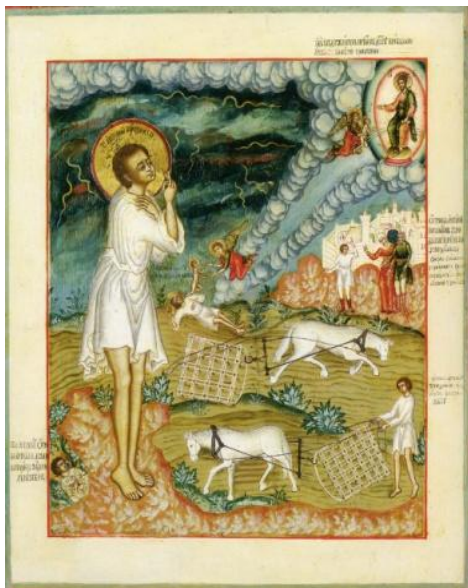

Ли́ки святы́х в датах ноября

2 НОЯБРЯ
Праведного
Артемия
Веркольского

8 НОЯБРЯ
Великомучени
ка Димитрия
Солунского

19 НОЯБРЯ
Преподобног
о Варлаа́ма
Ху́тынского

26 НОЯБРЯ
Святителя
Иоа́нна
Златоуста