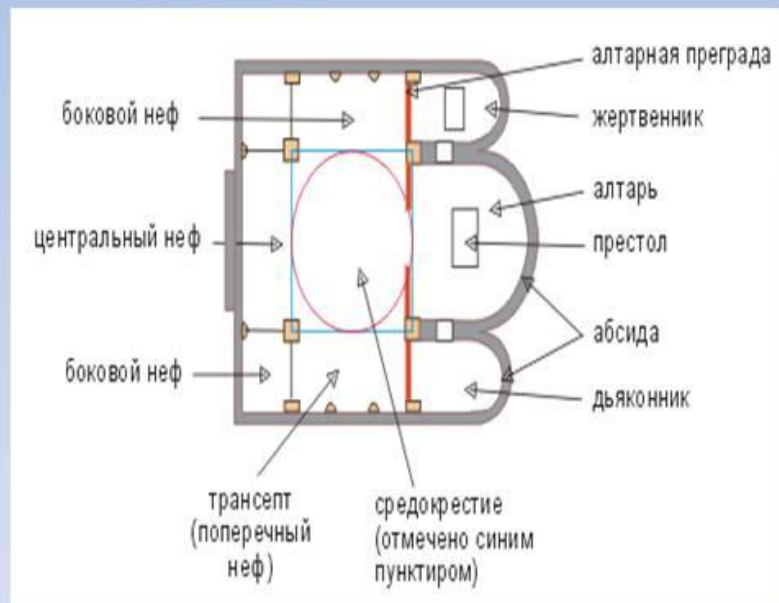

Георгиевский собор Юрьева монастыря

**Мастер
Петр.
Собор Св.
Георгия в
Юрьевом
монастыре**

**Новгород-
ская
школа.
1119 г.**

План Георгиевского собора Юрьева монастыря.

церковь Спаса-Преображения Спасо-Нередицкого монастыря.

Церковь Спаса Преображения на Нередице. План.

Крестово-купольный

- Схема:

- церковь **Спаса** Преображения на **Нередице**, под **Новгородом**.

Церковь Параскевы-Пятницы на Торгу

Церковь Параскевы Пятницы на
Торгу

Поперечный разрез.
План на уровне входов и на уровне
хор

• Реконструкция Г. М. Штендера

• Разрез

• План на уровне входов

• План на уровне хор

Церковь Рождества Богородицы в Перынском скиту

ВЕЛИКИЙ НОВГОРОД

Церковь