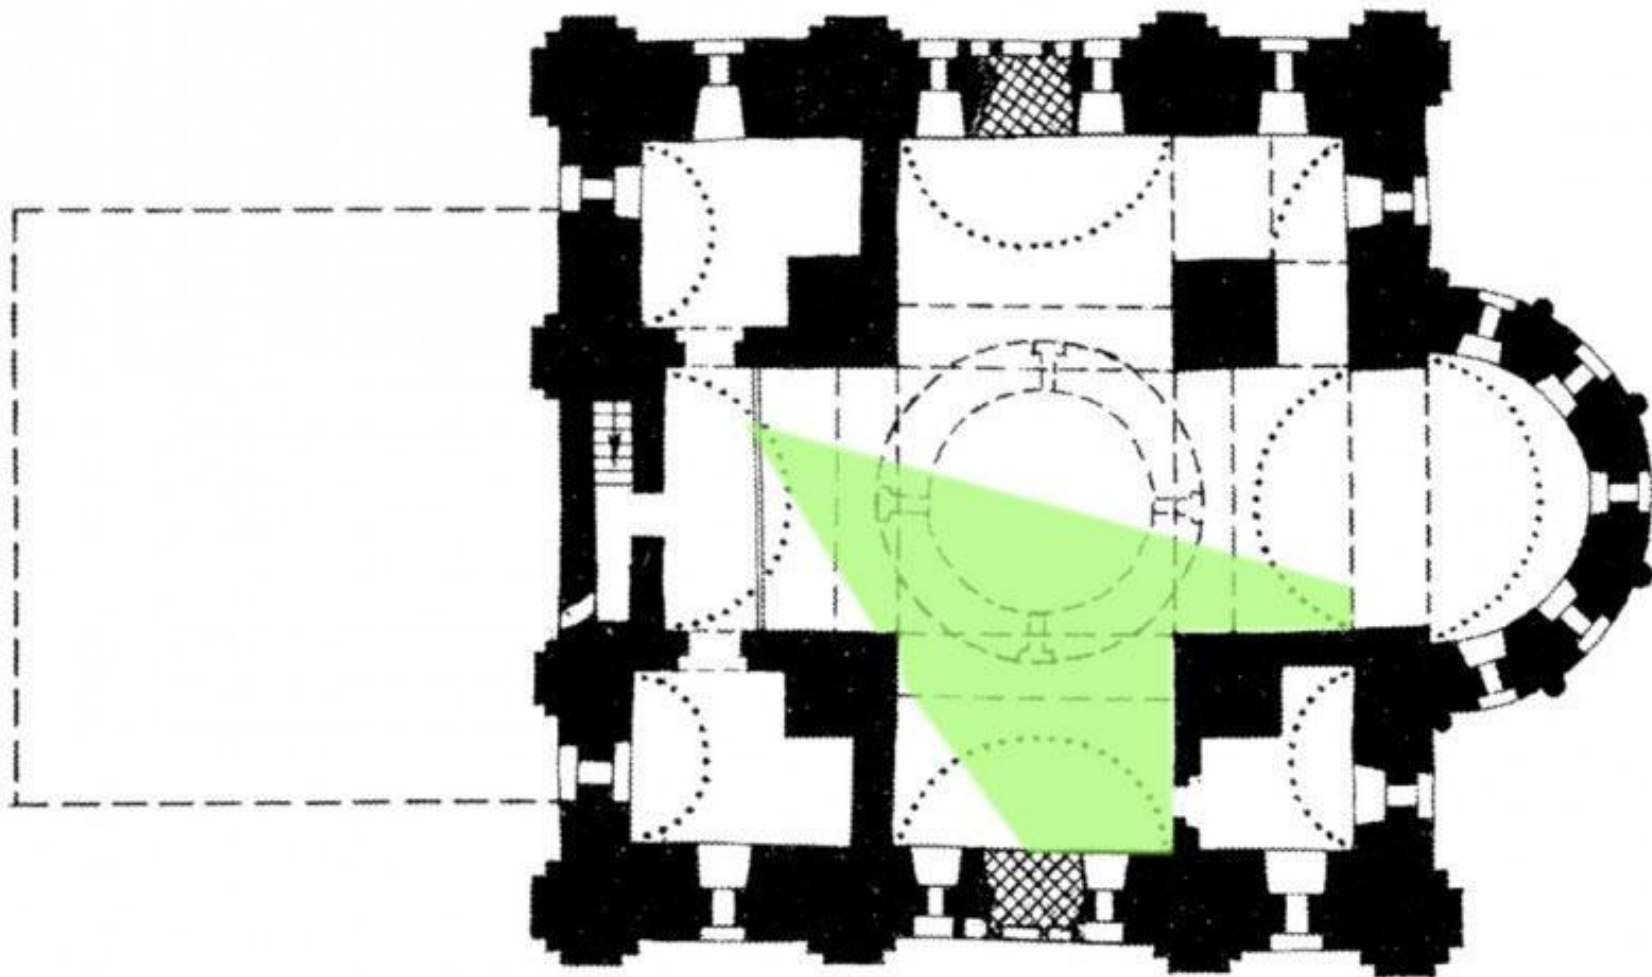

План в уровне входов

План в уровне хор