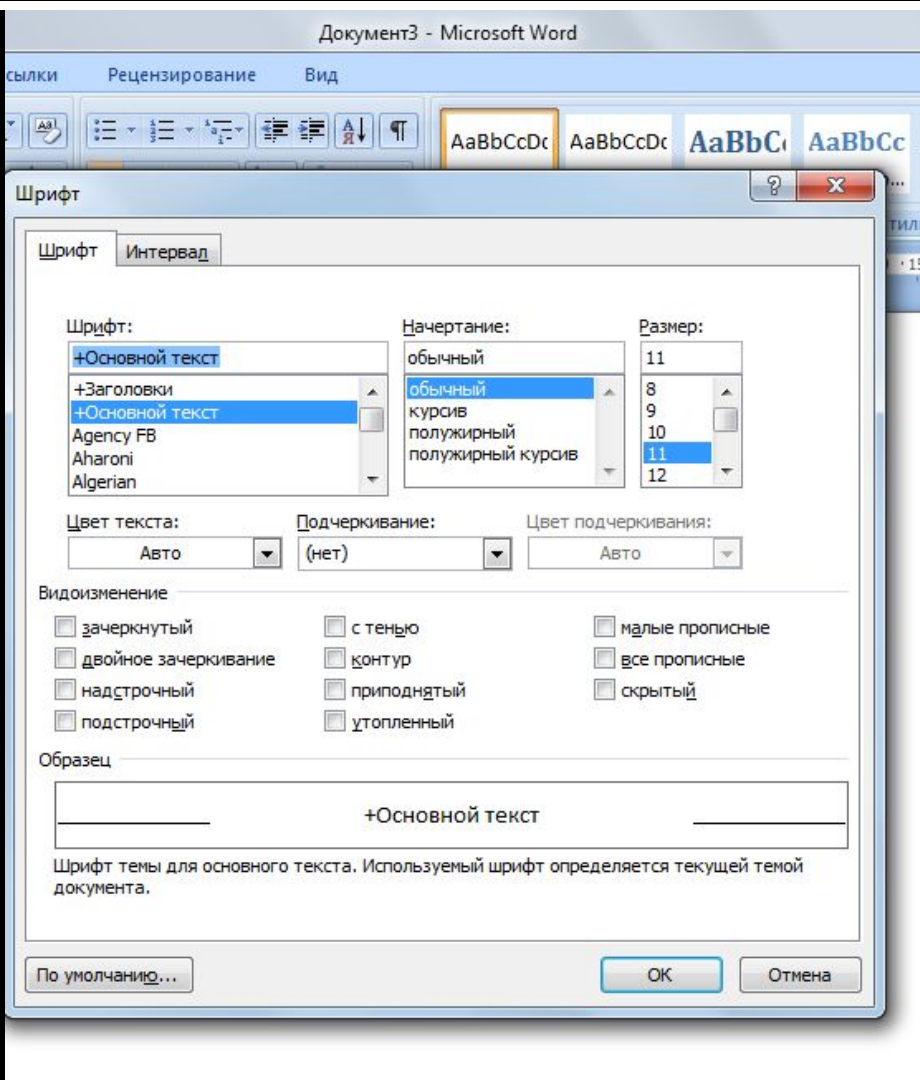

Изменение свойств отдельных символов (Шрифт)