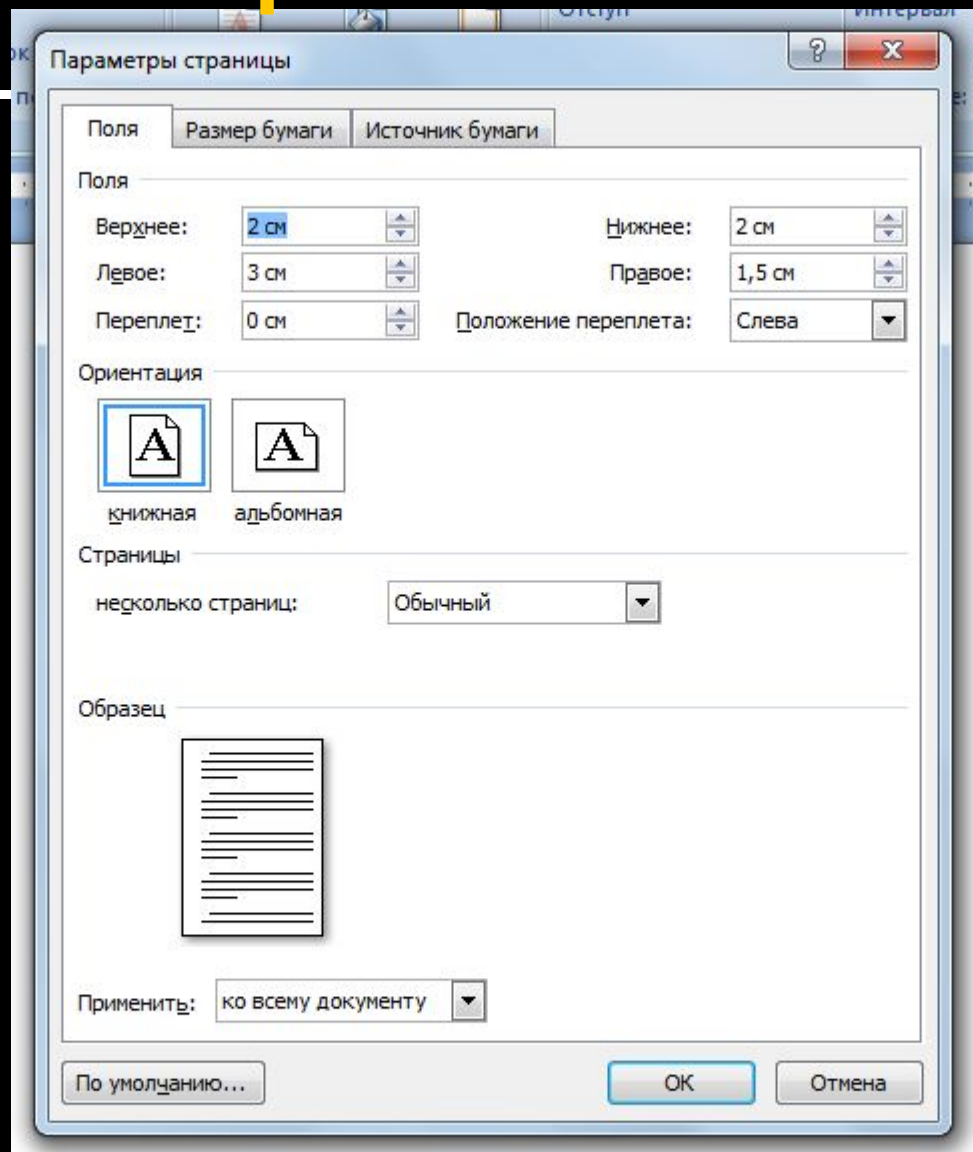

Создание, редактирование и форматирование текстового документа

Технология ВЭД

Параметры страницы

- Формат
- Размер полей
- Ориентация
- и тд.

Параметры страницы

Диалоговое окно
*Параметры
страницы*
открывается при
щелчке на
кнопке с
изображением
стрелки рядом с
названием
группы.