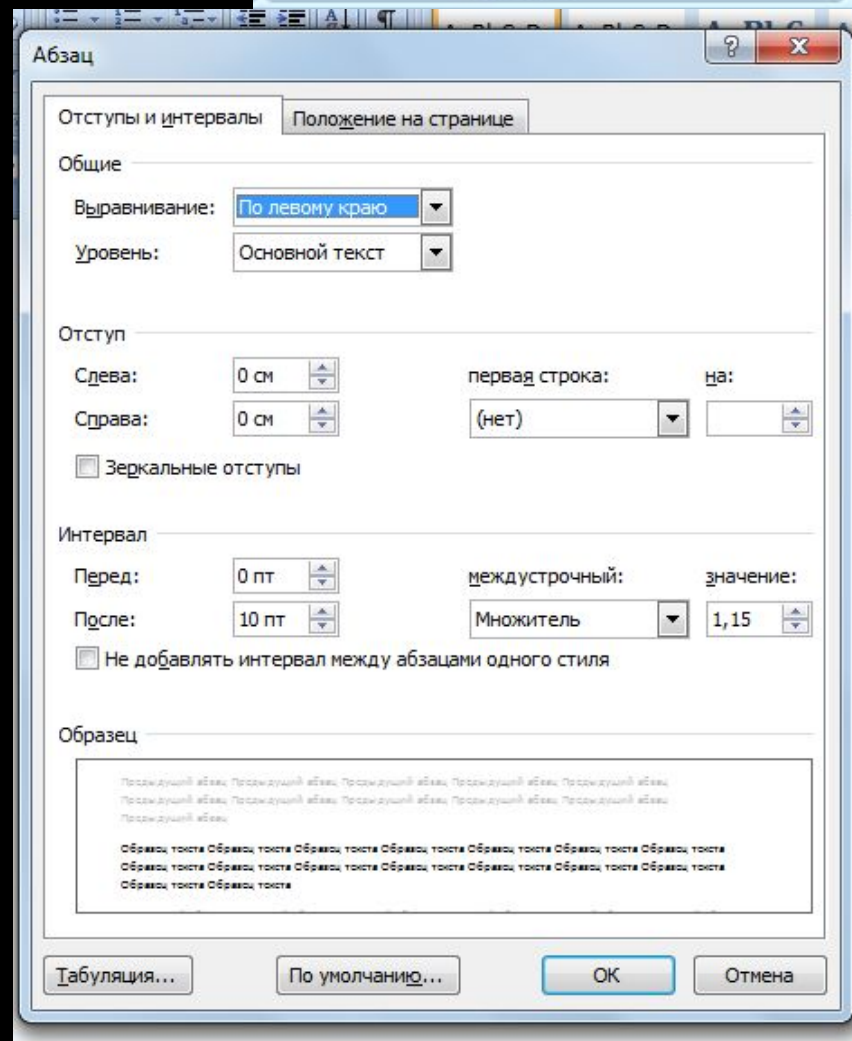

Изменение свойств отдельных символов (Шрифт)

- Гарнитура
- Начертание
- Цвет
- Размер
- Дополнительные эффекты

Вставка символов

Вставка - Символ

Абзац и его свойства

- Абзац – фрагмент текста, начинающийся с новой строки и заканчивающийся непечатаемым символом «¶»
- *Отступы и интервалы*
 - *Положение на странице*