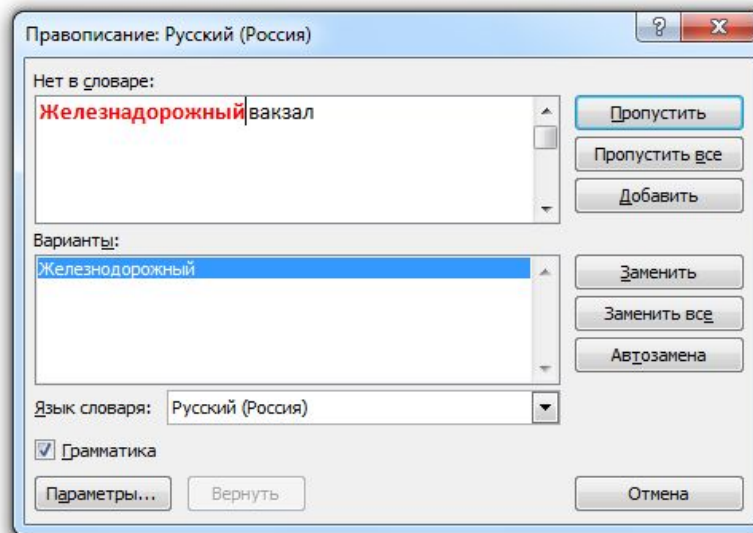

При обнаружении ошибки откроется диалоговое окно. В котором будут предложены варианты исправления ошибок.

Железнодорожный вокзал