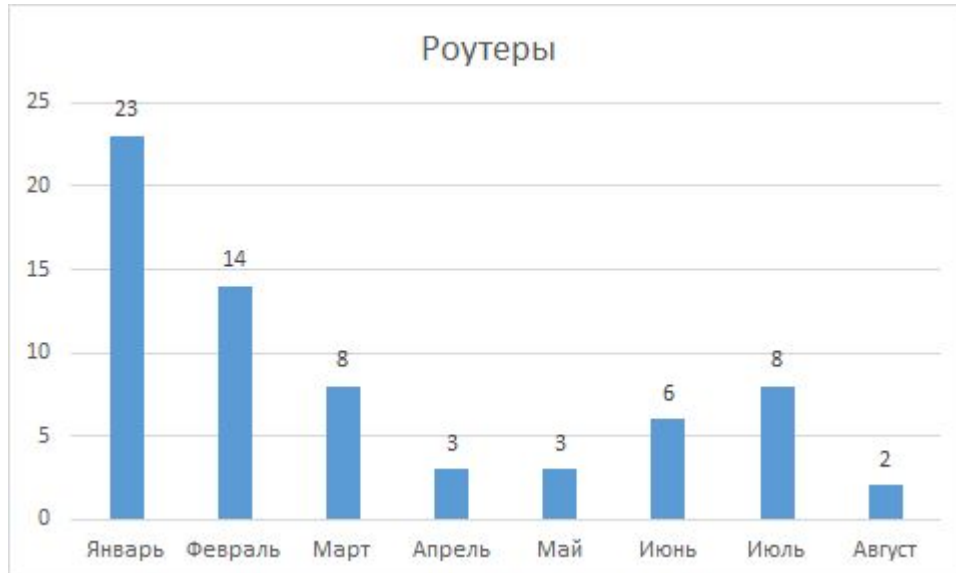

Планы продаж

Умный дом

Роутеры