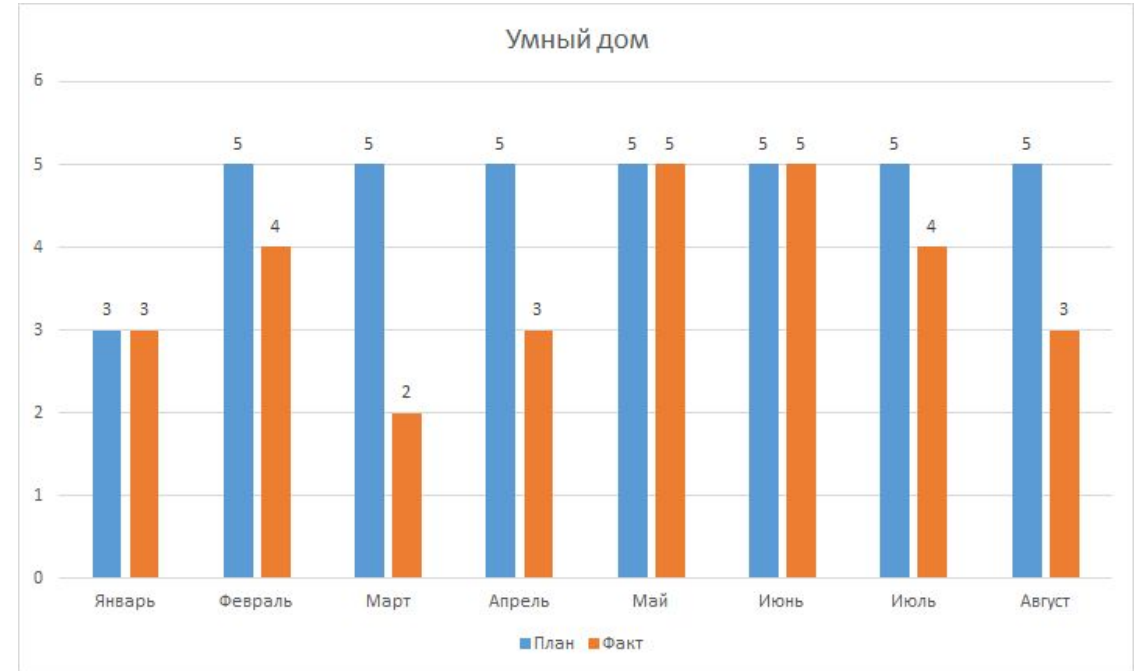

Планы продаж

Умный дом

Роутеры