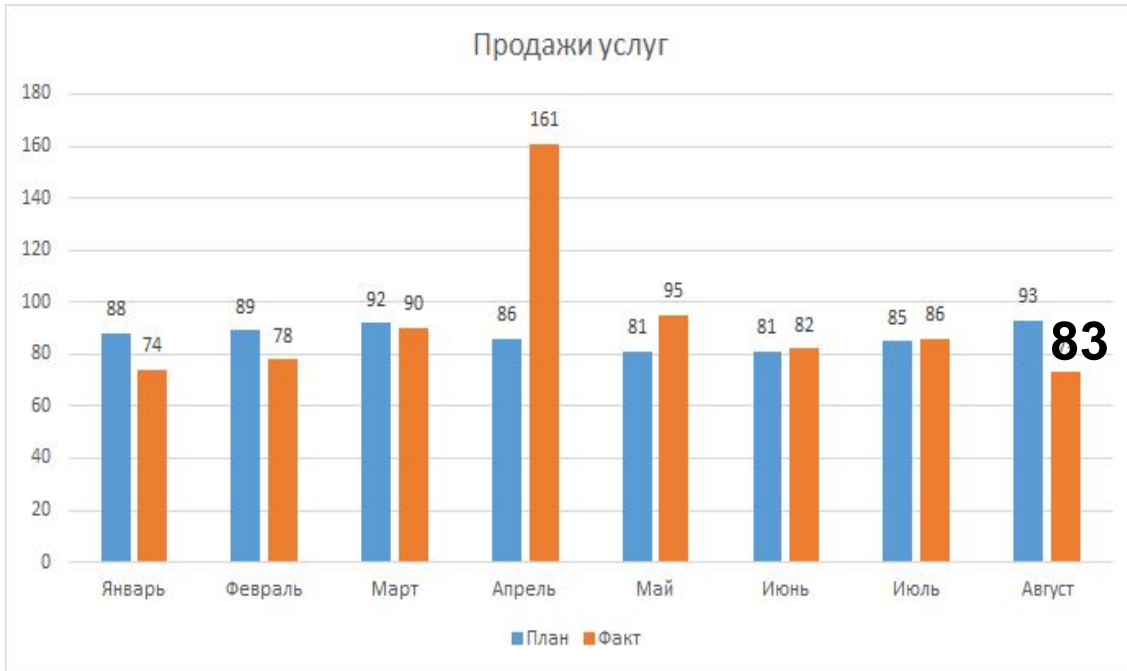

Планы продаж